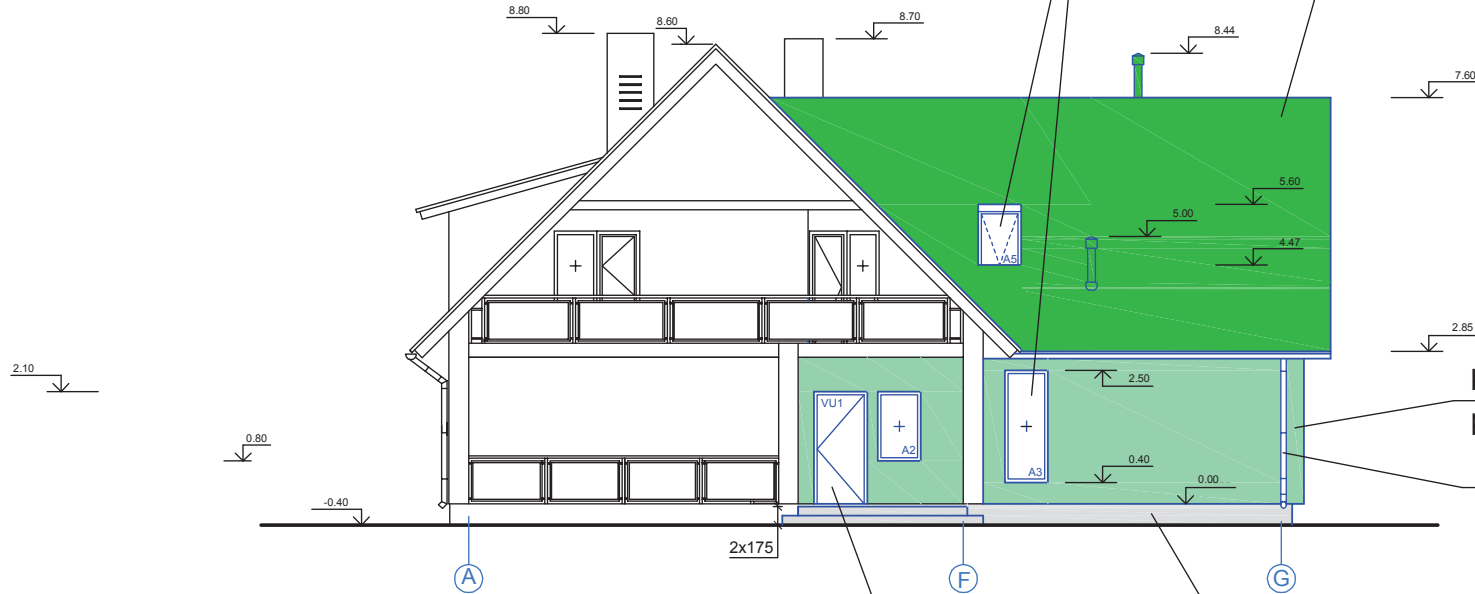

Aknad toon 3 - projekteeritav
 Avapaled seinaga ühte tooni -projekteeritav
 Aknaveeplekid toon 3 - projekteeritav

Kivikatus toon 2
 projekteeritav

Krohv toon 1
 projekteeritav
 Vihmaveesüsteem toon 3
 projekteeritav

Metallvälisüks
 toon3

Sokkel
 toon4

	Seinad. Õhekrohviga sojustussüsteem Toon 1. heleroheline 0324 Atlas Nova Paleta
	Katus, kivikatus Toon 2. roheline
	Vihmaveesüsteem Toon 3. valge
	Veeplekid Toon 3. valge
	Plastaknad Toon 3. valge
	Metallvälisüks, ol.olev Toon 3. valge
	Sokkel, betoon Toon 4. hall

	Olemasolev hoone
	Juurdeehitatava hoone osa

KUUPÄEV
 29.07.2019
 MUUDATUS
 STAADIUM
 EP
 MÕÖTKAVA
 1:100
 FORMAAT
 A3