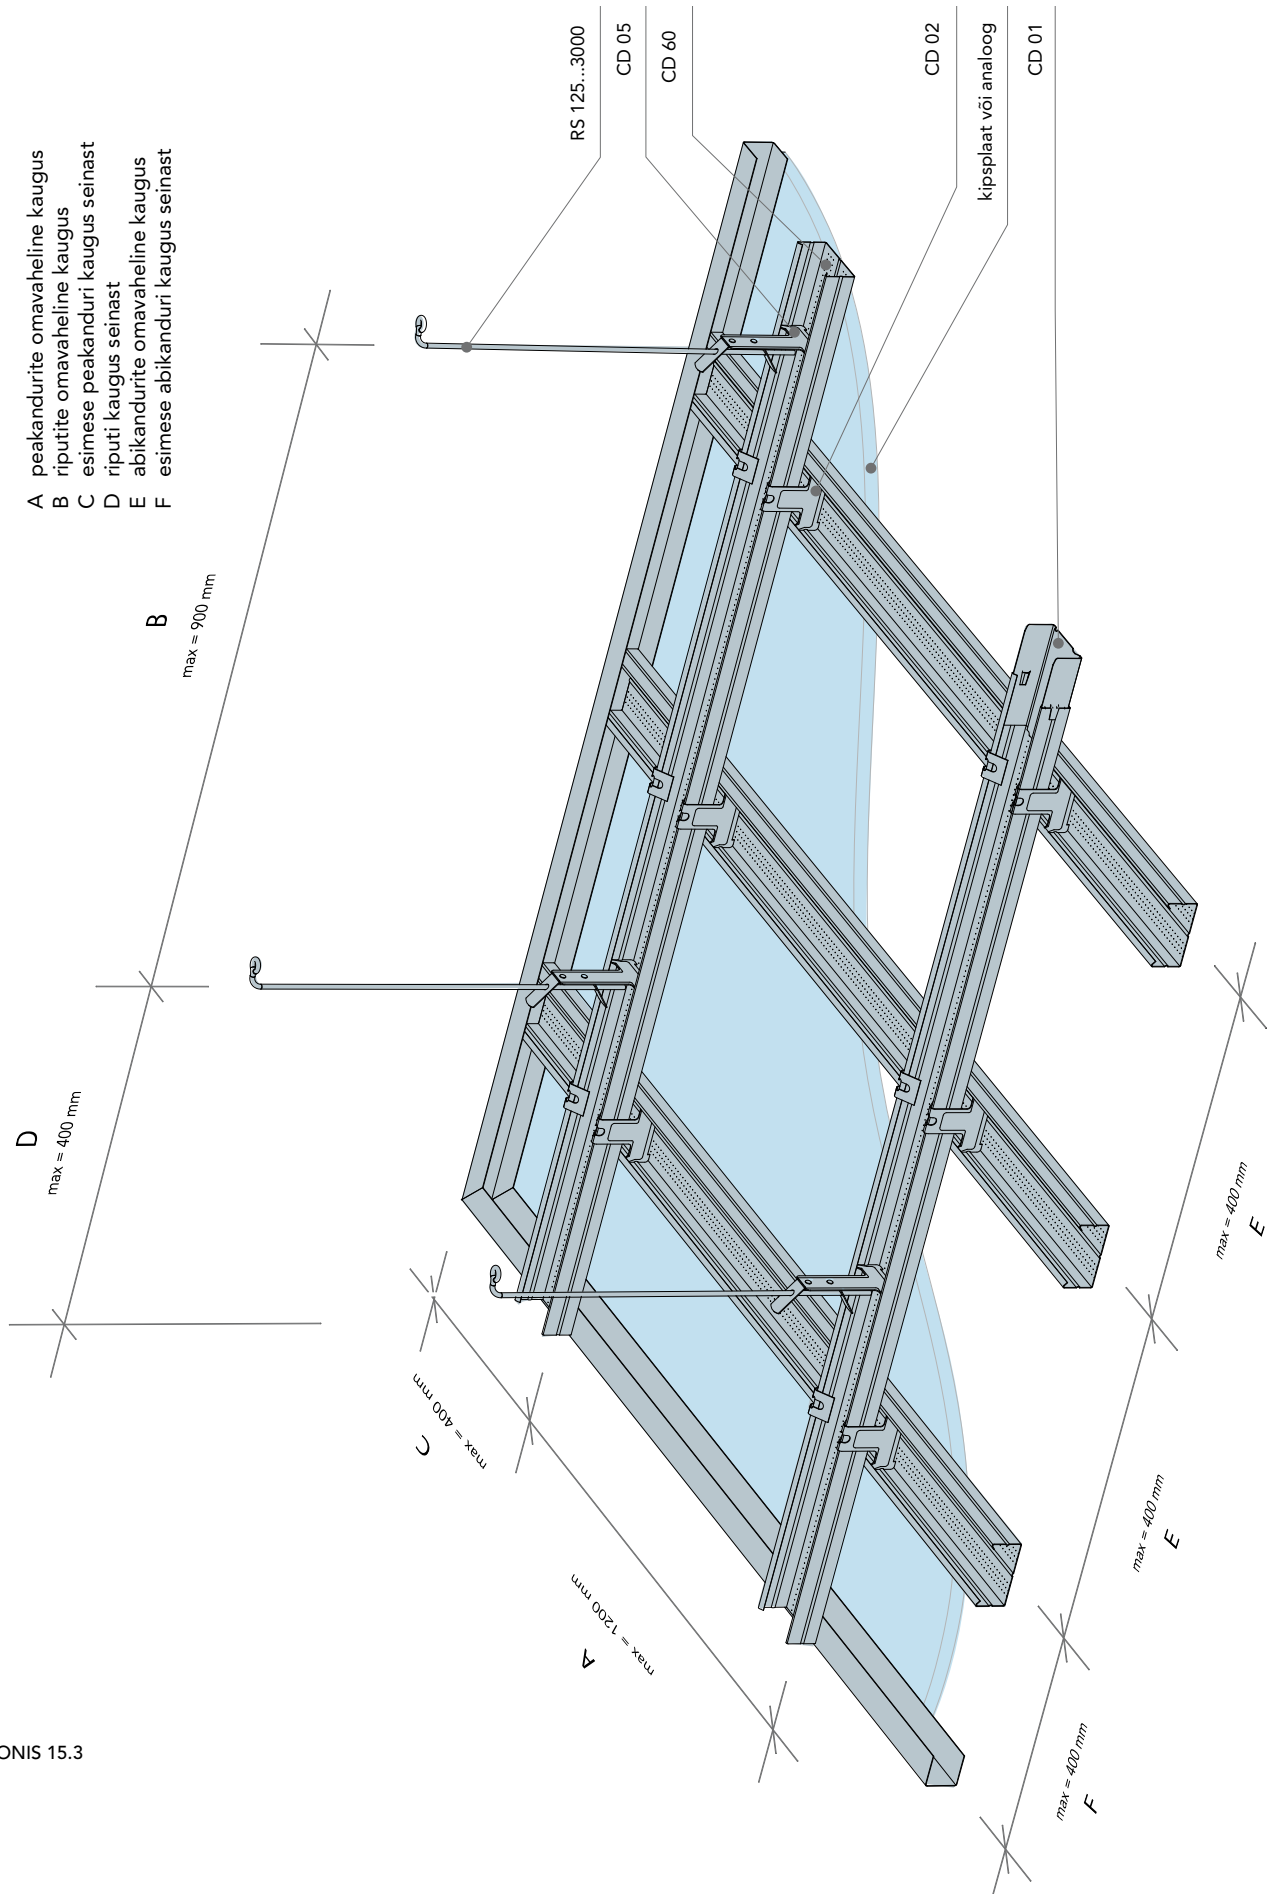

## 15. LAGEDE PAIGALDUSKEEMID STANDARDMÕÖDUS KIPSPLAADIGA (1200 X 2400 MM)

### 15.3 CD-profiilide, CD 05 vedrude ja CD 02 lukustitega

JONIS 15.3