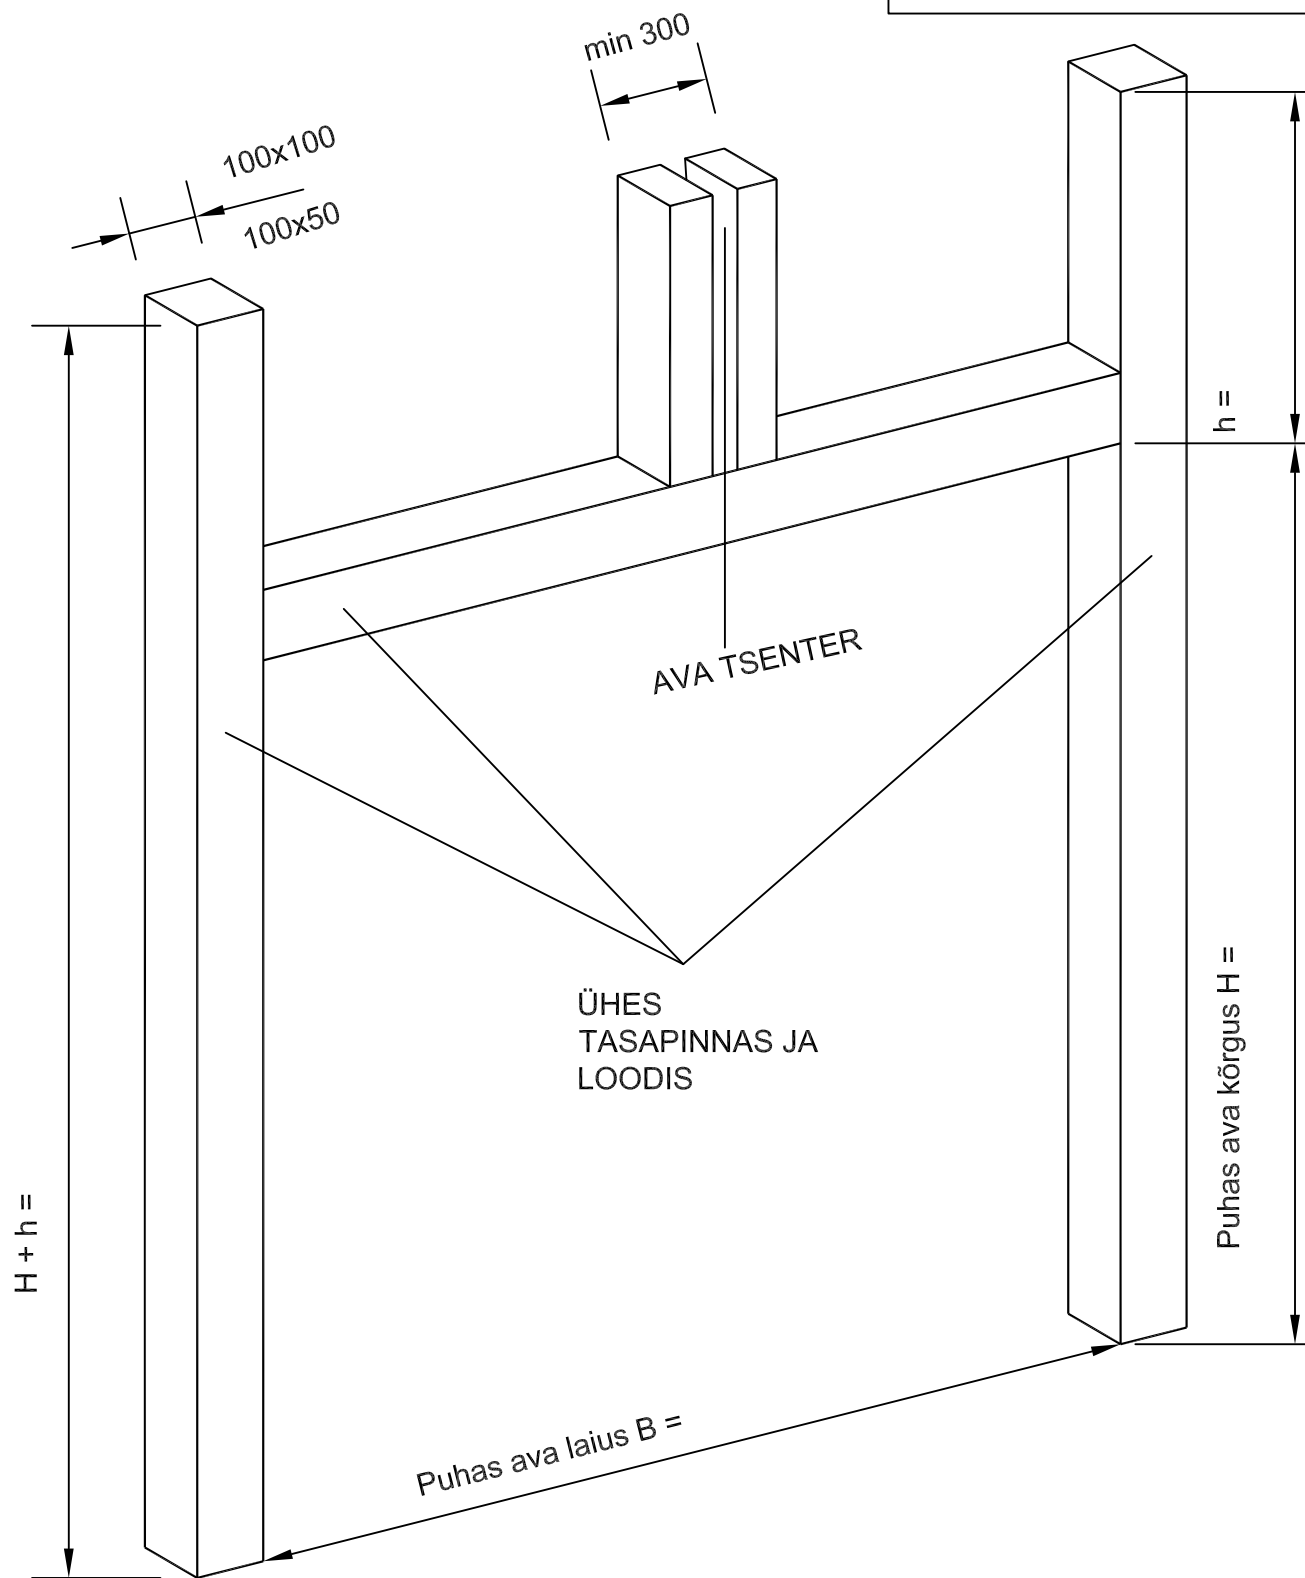

TÕSTUKSE AVA

AVA MÕÕDUD / VAADE SEEST /

NT, MT, KT - h = 200 - 2000 mm

Materjal:
metall
puit

? kõik õigused kuuluvad Hansadoor OÜ-le.

Omaniku kirjaliku loata dokumendi kopeerimine, levitamine keelatud.

Objekti nimi			
Objekti aadress			
Tellijä			
Koostas		Allkiri	
Kuupäev		Orient. paigaldusaeg	