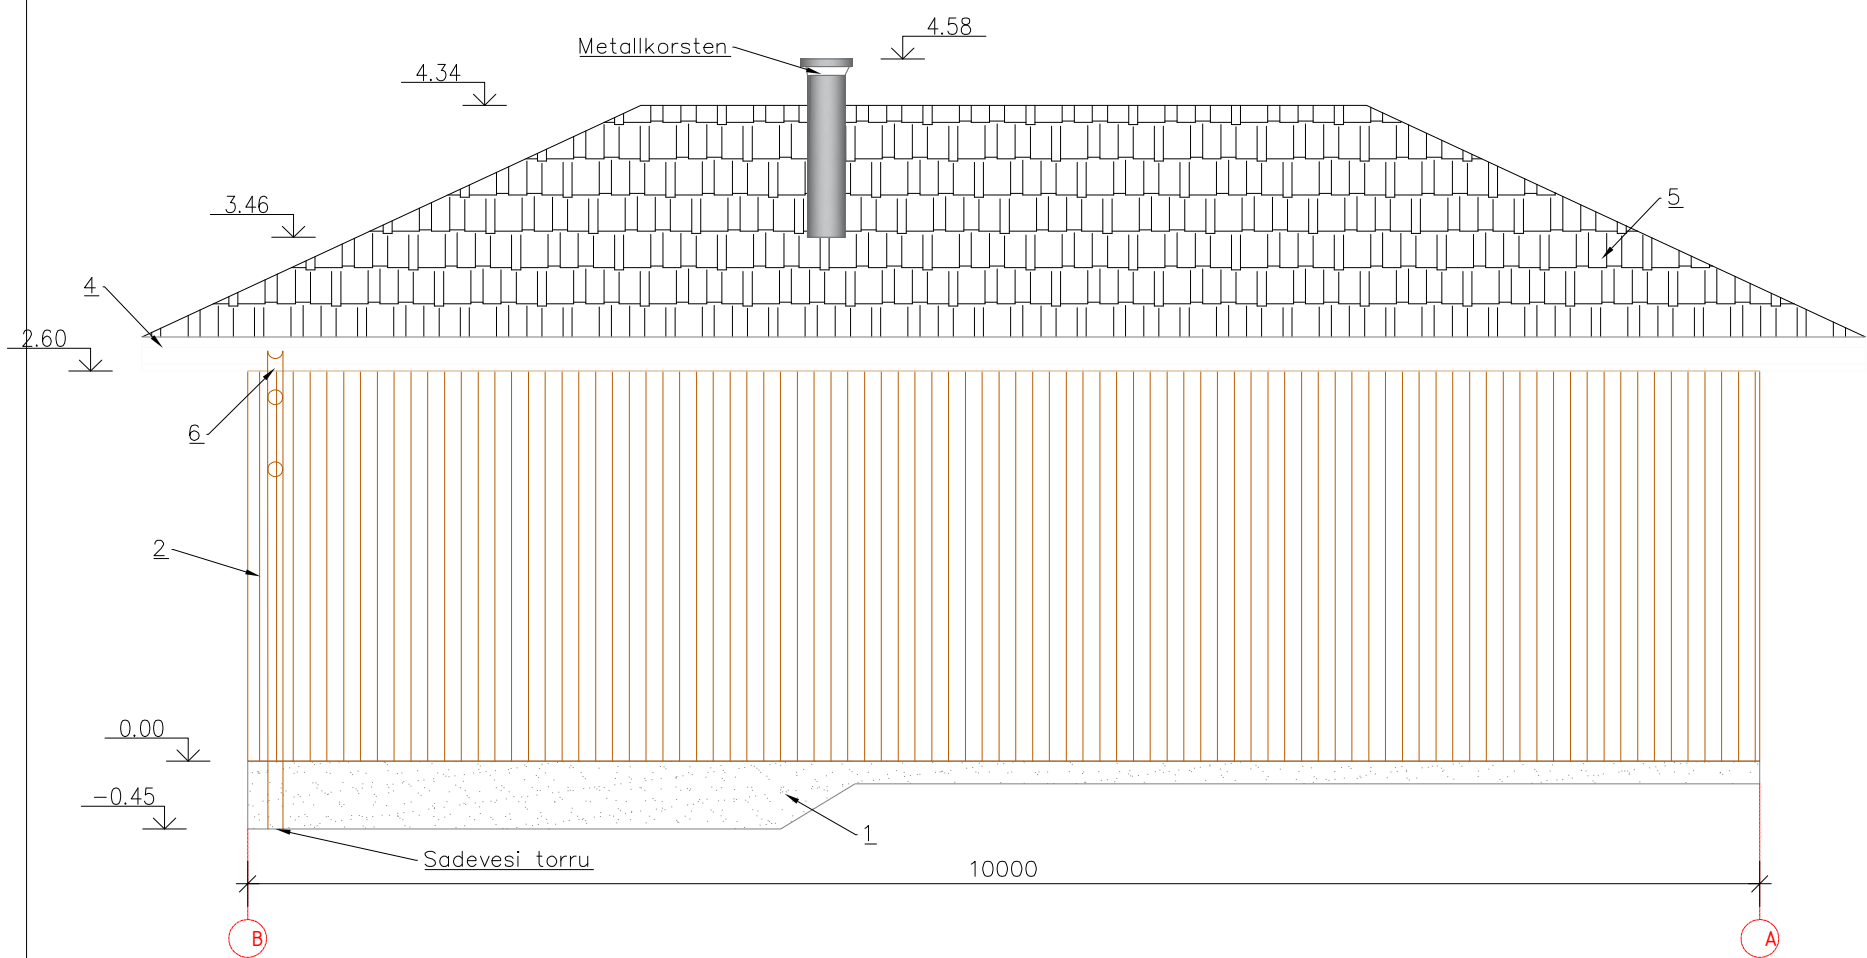

VAADE LÕUNAST

VAADE PÕHJAST

MATERJALIDE JA VIIMISTLUSE TABEL

PUNKT	HOONE OSA	MATERJAL	VIIMISTLUS	VÄRVITTOON
1	sokkel	betoon	-	hall
2	fassaad	fassaaditellis	-	pruun
3	fassaad	laudis	värvitud	pruun
4	tuulekast	laudis	värvitud	valge
5	katus	katusekivi	-	must
6	vihmaveesüsteem	teras	värvitud	pruun