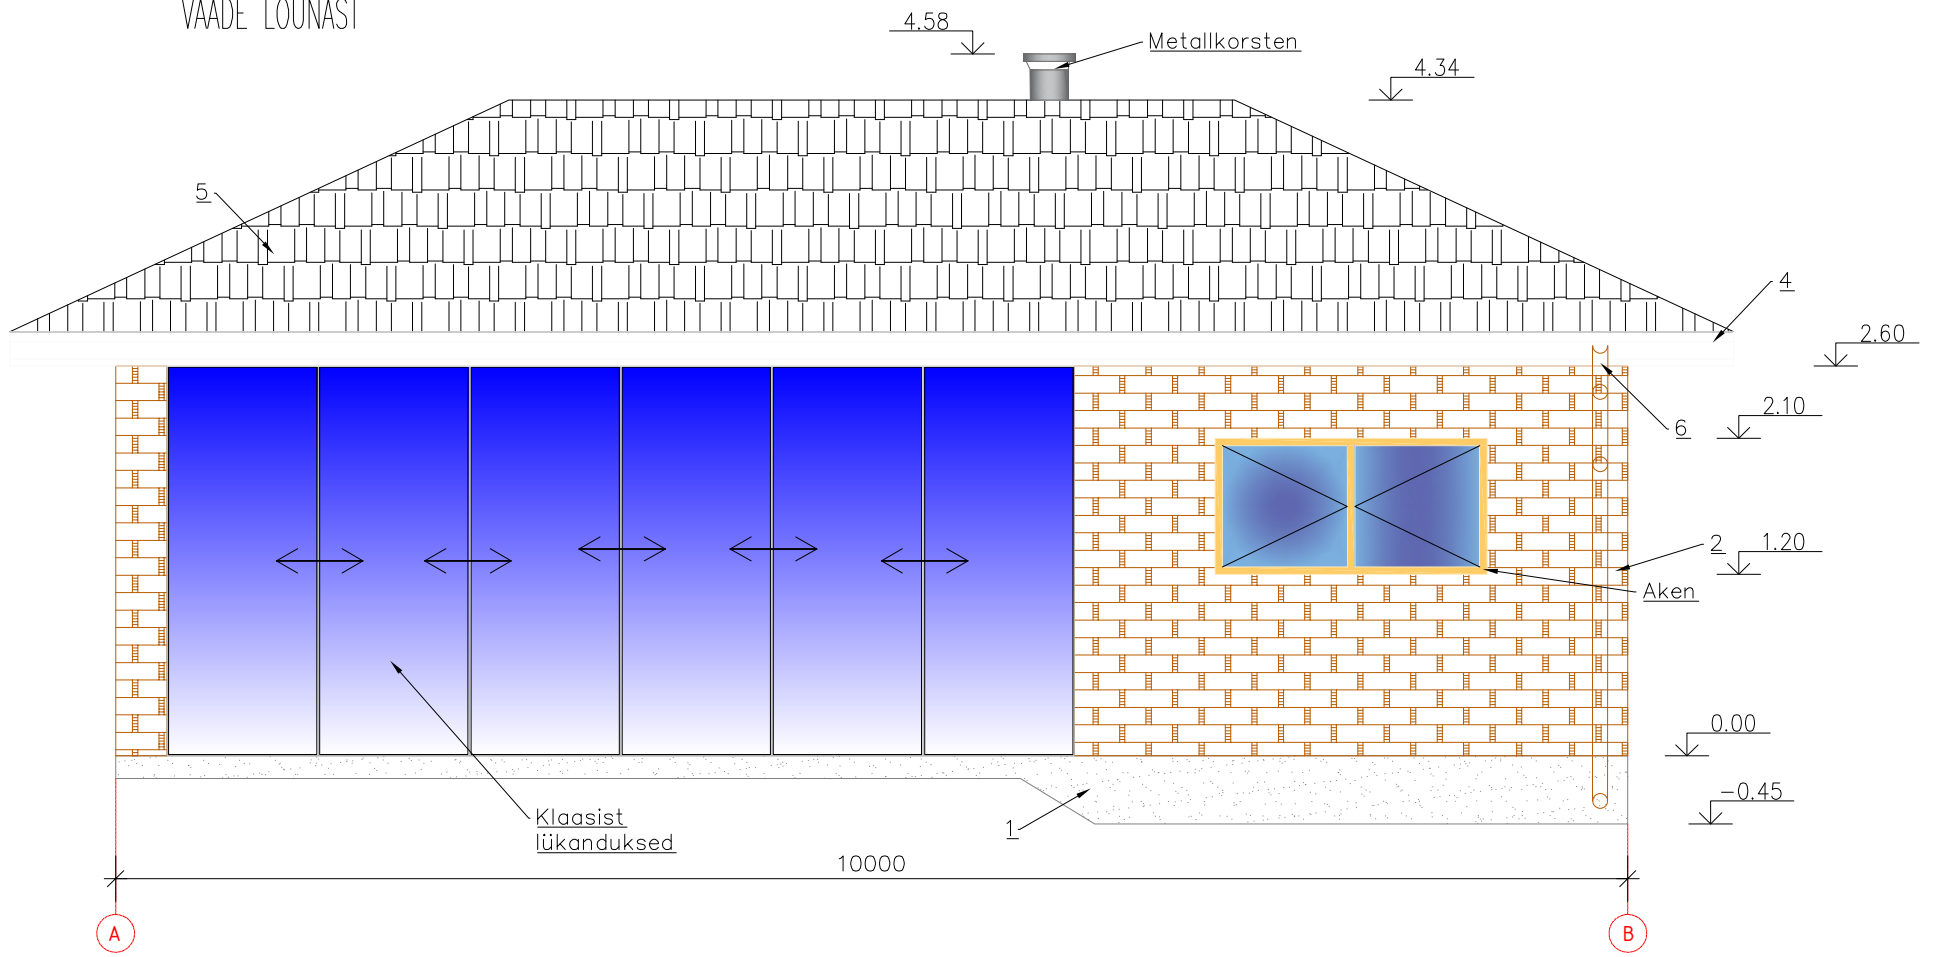

VAADE LÕUNAST

VAADE PÕHJAST

MATERJALIDE JA VIIMISTLUSE TABEL

PUNKT	HOONE OSA	MATERJAL	VIIMISTLUS	VÄRVITTOON
1	sokkel	betoon	-	hall
2	fassaad	fassaaditellis	-	pruun
3	fassaad	laudis	värvitud	pruun
4	tuulekast	laudis	värvitud	valge
5	katus	katusekivi	-	must
6	vihmaveesüsteem	teras	värvitud	pruun