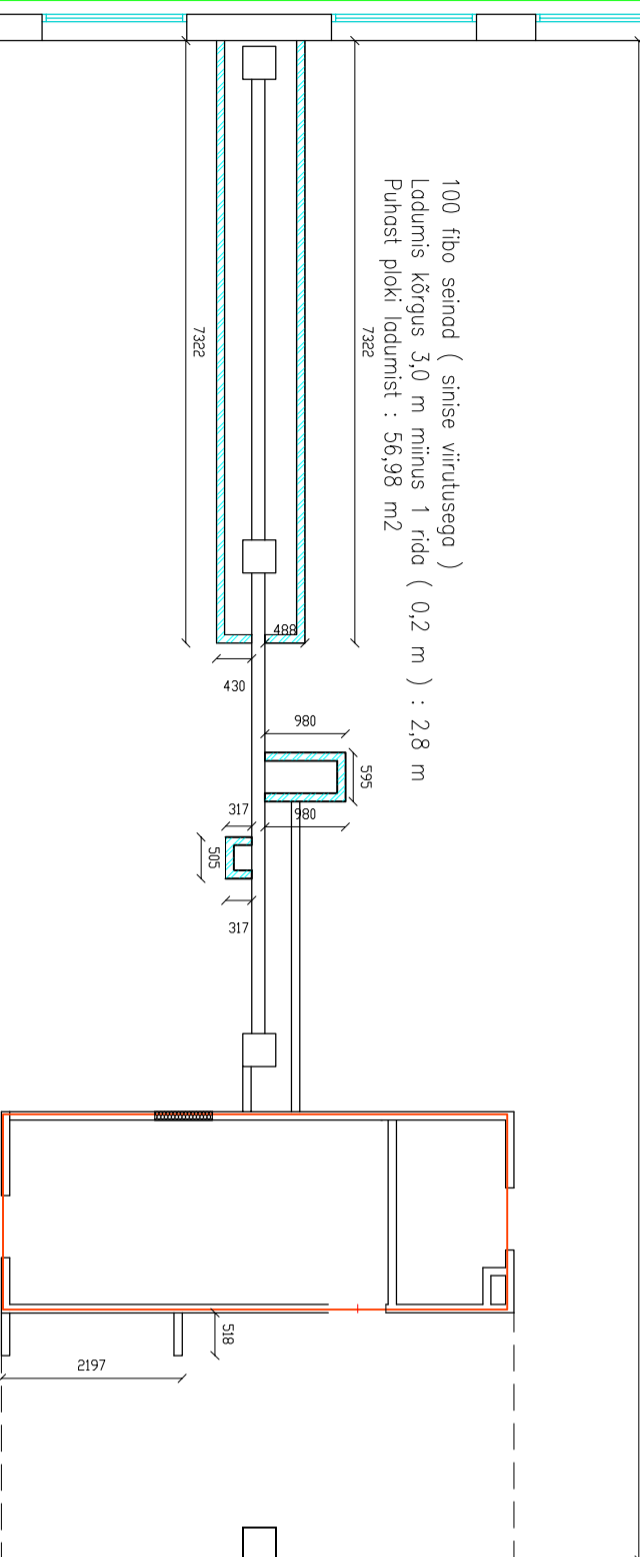

150 fibo seinad (kollase viirutusega)
Ladumis kõrgus 3,0 m miinus 1 rida (0,2 m) : 2,8 m
Puhast ploki ladumist : 30,52 m²
Sillused (kõrgus 0,2 m) :
150 x 1790 : 5 tk
150 x 1490 : 1 tk
150 x 1190 : 3 tk

100 fibo seinad (sinise viirutusega)
Ladumis kõrgus 3,0 m miinus 1 rida (0,2 m) : 2,8 m
Puhast ploki ladumist : 48,30 m²

100 fibo seinad (sinise viirutusega)
Ladumis kõrgus 3,0 m miinus 1 rida (0,2 m) : 2,8 m
Puhast ploki ladumist : 56,98 m²

150 fibo seinad (kollase viirutusega)
Ladumis kõrgus 3,0 m miinus 1 rida (0,2 m) : 2,8 m
Puhast ploki ladumist : 27 m²
Sillused (kõrgus 0,2 m) :
150 x 1790 : 2 tk
150 x 1190 : 1 tk

100 fibo seinad (sinise viirutusega)
Ladumis kõrgus 3,0 m miinus 1 rida (0,2 m) : 2,8 m
Puhast ploki ladumist : 21,4 m²
Sillused (kõrgus 0,2 m) :
100 x 1190 : 2 tk

150 fibo seinad (kollase viirutusega)
Ladumis kõrgus 3,0 m miinus 1 rida (0,2 m) : 2,8 m
Puhast ploki ladumist : 52,34 m²
Sillused (kõrgus 0,2 m) :
150 x 1790 : 4 tk
150 x 1190 : 2 tk

100 fibo seinad (sinise viirutusega)
Ladumis kõrgus 3,0 m miinus 1 rida (0,2 m) : 2,8 m
Puhast ploki ladumist : 51,95 m²
Sillused (kõrgus 0,2 m) :
100 x 1190 : 3 tk