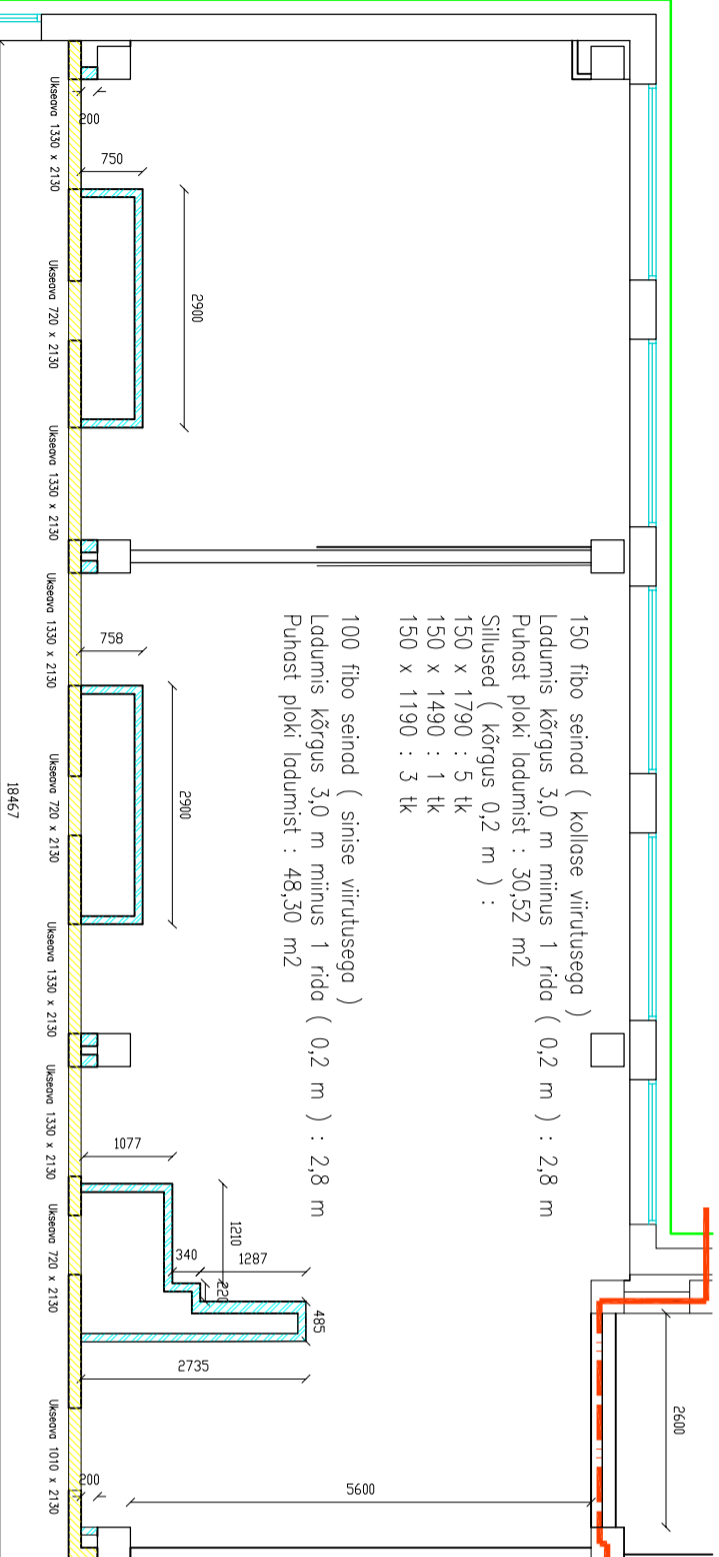

150 fibo seinad (kollase viirutusega)
Ladumis kõrgus 3,0 m miinus 1 rida (0,2 m) : 2,8 m
Puhast ploki ladumist : 30,52 m²
Sillused (kõrgus 0,2 m) :
150 x 1790 : 5 tk
150 x 1490 : 1 tk
150 x 1190 : 3 tk

100 fibo seinad (sinise viirutusega)
Ladumis kõrgus 3,0 m miinus 1 rida (0,2 m) : 2,8 m
Puhast ploki ladumist : 48,30 m²

100 fibo seinad (sinise viirutusega)
Ladumis kõrgus 3,0 m miinus 1 rida (0,2 m) : 2,8 m
Puhast ploki ladumist : 56,98 m²

150 fibo seinad (kollase viirutusega)
Ladumis kõrgus 3,0 m miinus 1 rida (0,2 m) : 2,8 m
Puhast ploki ladumist : 27 m²
Sillused (kõrgus 0,2 m) :
150 x 1790 : 2 tk
150 x 1190 : 1 tk

100 fibo seinad (sinise viirutusega)
Ladumis kõrgus 3,0 m miinus 1 rida (0,2 m) : 2,8 m
Puhast ploki ladumist : 21,4 m²
Sillused (kõrgus 0,2 m) :
100 x 1190 : 2 tk

150 fibo seinad (kollase viirutusega)
Ladumis kõrgus 3,0 m miinus 1 rida (0,2 m) : 2,8 m
Puhast ploki ladumist : 52,34 m²
Sillused (kõrgus 0,2 m) :
150 x 1790 : 4 tk
150 x 1190 : 2 tk

100 fibo seinad (sinise viirutusega)
Ladumis kõrgus 3,0 m miinus 1 rida (0,2 m) : 2,8 m
Puhast ploki ladumist : 51,95 m²
Sillused (kõrgus 0,2 m) :
100 x 1190 : 3 tk