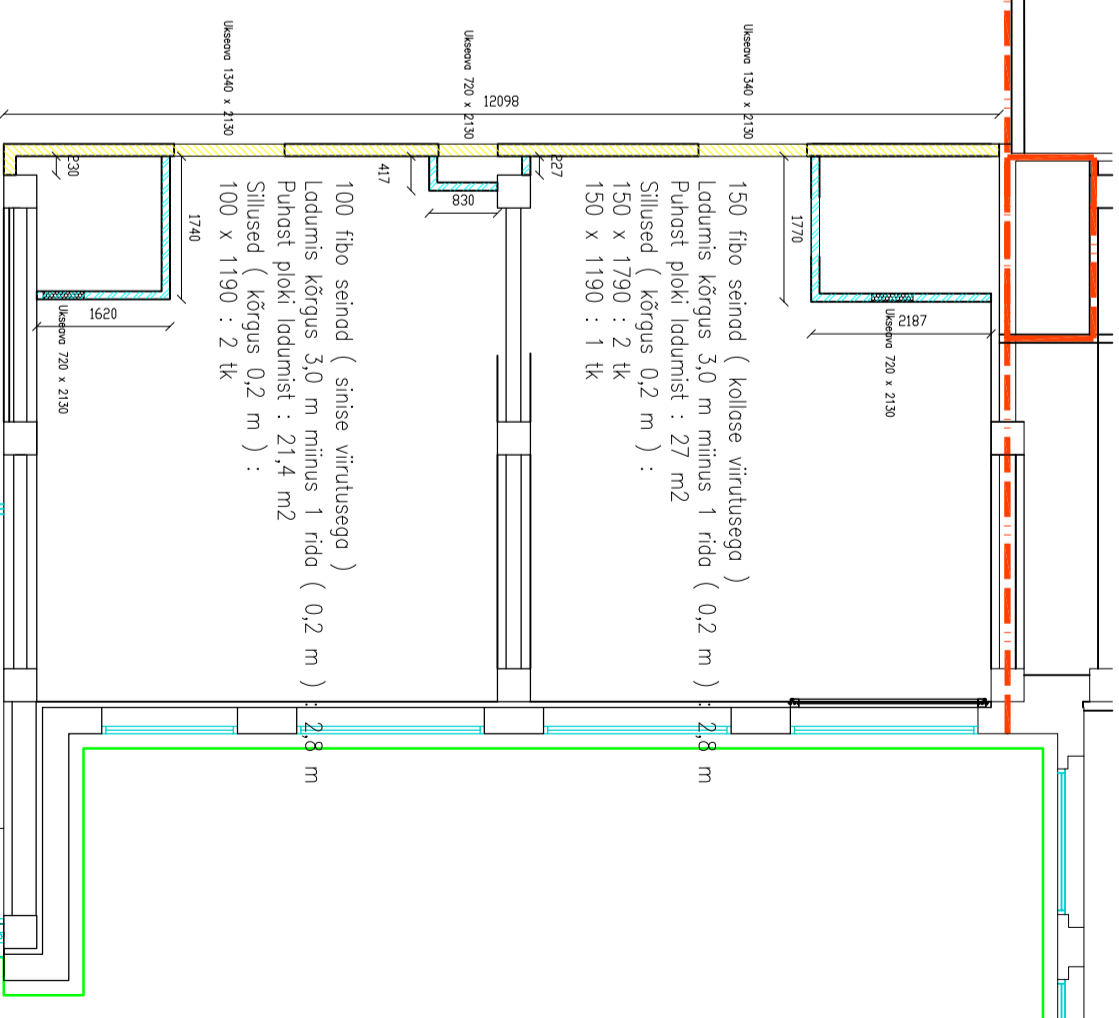

150 fibo seinad (kollase viirutusega)
Ladumis kõrgus 3,0 m miinus 1 rida (0,2 m) : 2,8 m
Puhast ploki ladumist : 30,52 m²
Sillused (kõrgus 0,2 m) :
150 x 1790 : 5 tk
150 x 1490 : 1 tk
150 x 1190 : 3 tk

100 fibo seinad (sinise viirutusega)
Ladumis kõrgus 3,0 m miinus 1 rida (0,2 m) : 2,8 m
Puhast ploki ladumist : 48,30 m²

100 fibo seinad (sinise viirutusega)
Ladumis kõrgus 3,0 m miinus 1 rida (0,2 m) : 2,8 m
Puhast ploki ladumist : 56,98 m²

150 fibo seinad (kollase viirutusega)
Ladumis kõrgus 3,0 m miinus 1 rida (0,2 m) : 2,8 m
Puhast ploki ladumist : 27 m²
Sillused (kõrgus 0,2 m) :
150 x 1790 : 2 tk
150 x 1190 : 1 tk

100 fibo seinad (sinise viirutusega)
Ladumis kõrgus 3,0 m miinus 1 rida (0,2 m) : 2,8 m
Puhast ploki ladumist : 21,4 m²
Sillused (kõrgus 0,2 m) :
100 x 1190 : 2 tk

150 fibo seinad (kollase viirutusega)
Ladumis kõrgus 3,0 m miinus 1 rida (0,2 m) : 2,8 m
Puhast ploki ladumist : 52,34 m²
Sillused (kõrgus 0,2 m) :
150 x 1790 : 4 tk
150 x 1190 : 2 tk

100 fibo seinad (sinise viirutusega)
Ladumis kõrgus 3,0 m miinus 1 rida (0,2 m) : 2,8 m
Puhast ploki ladumist : 51,95 m²
Sillused (kõrgus 0,2 m) :
100 x 1190 : 3 tk