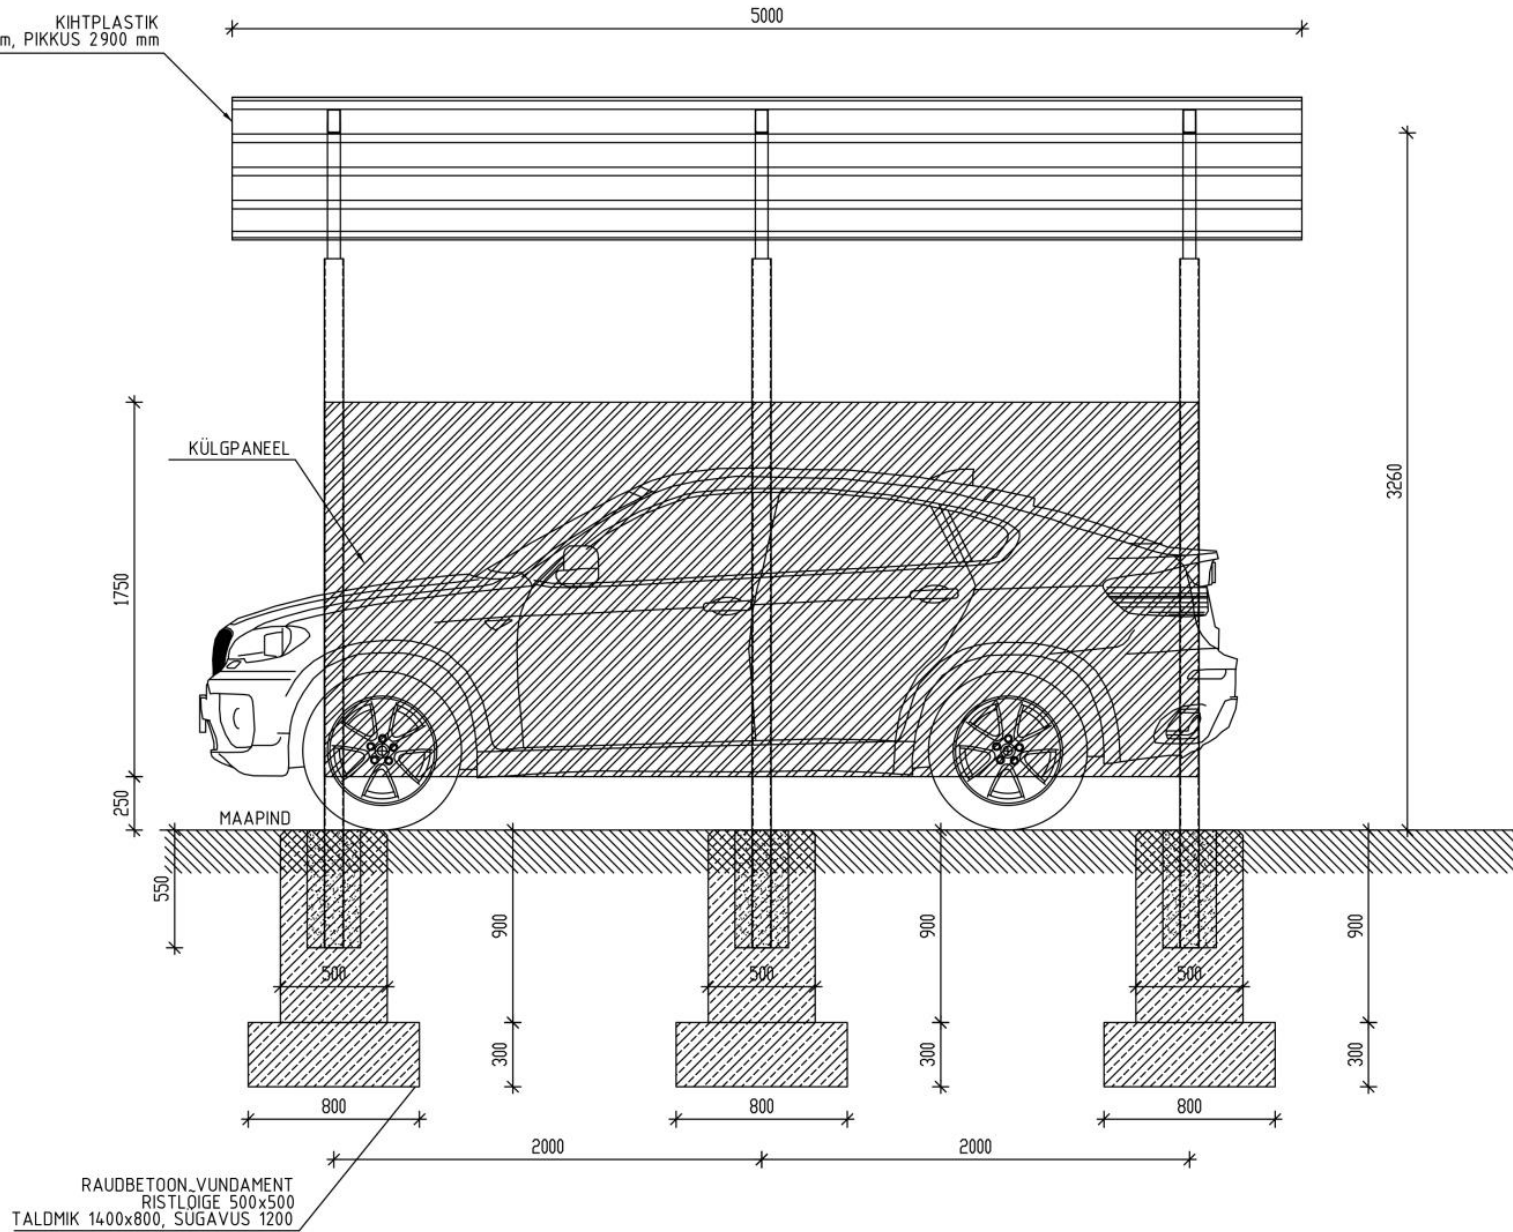

KIHTPLASTIK
PAKSUS 24 mm, PIKKUS 2900 mm

KÜLGPAANEEL

MAAPIND

RAUSBETON_VUNDAMENT
RISTLOIGE 500x500
TALDMIK 1400x800, SUGAVUS 1200

TÖÖ NR	STAADIUM PP	JÕONISE NR V5-03	MÕÖTKAVA 1:25	VASTUTAJA	
TÖÖ NIMETUS AUTOVARJUALUNE				KUIUPÄEV	
TELLIJA				JÕONISE NIMETUS ALUMIINIUM VARJUALUSE VAADE	