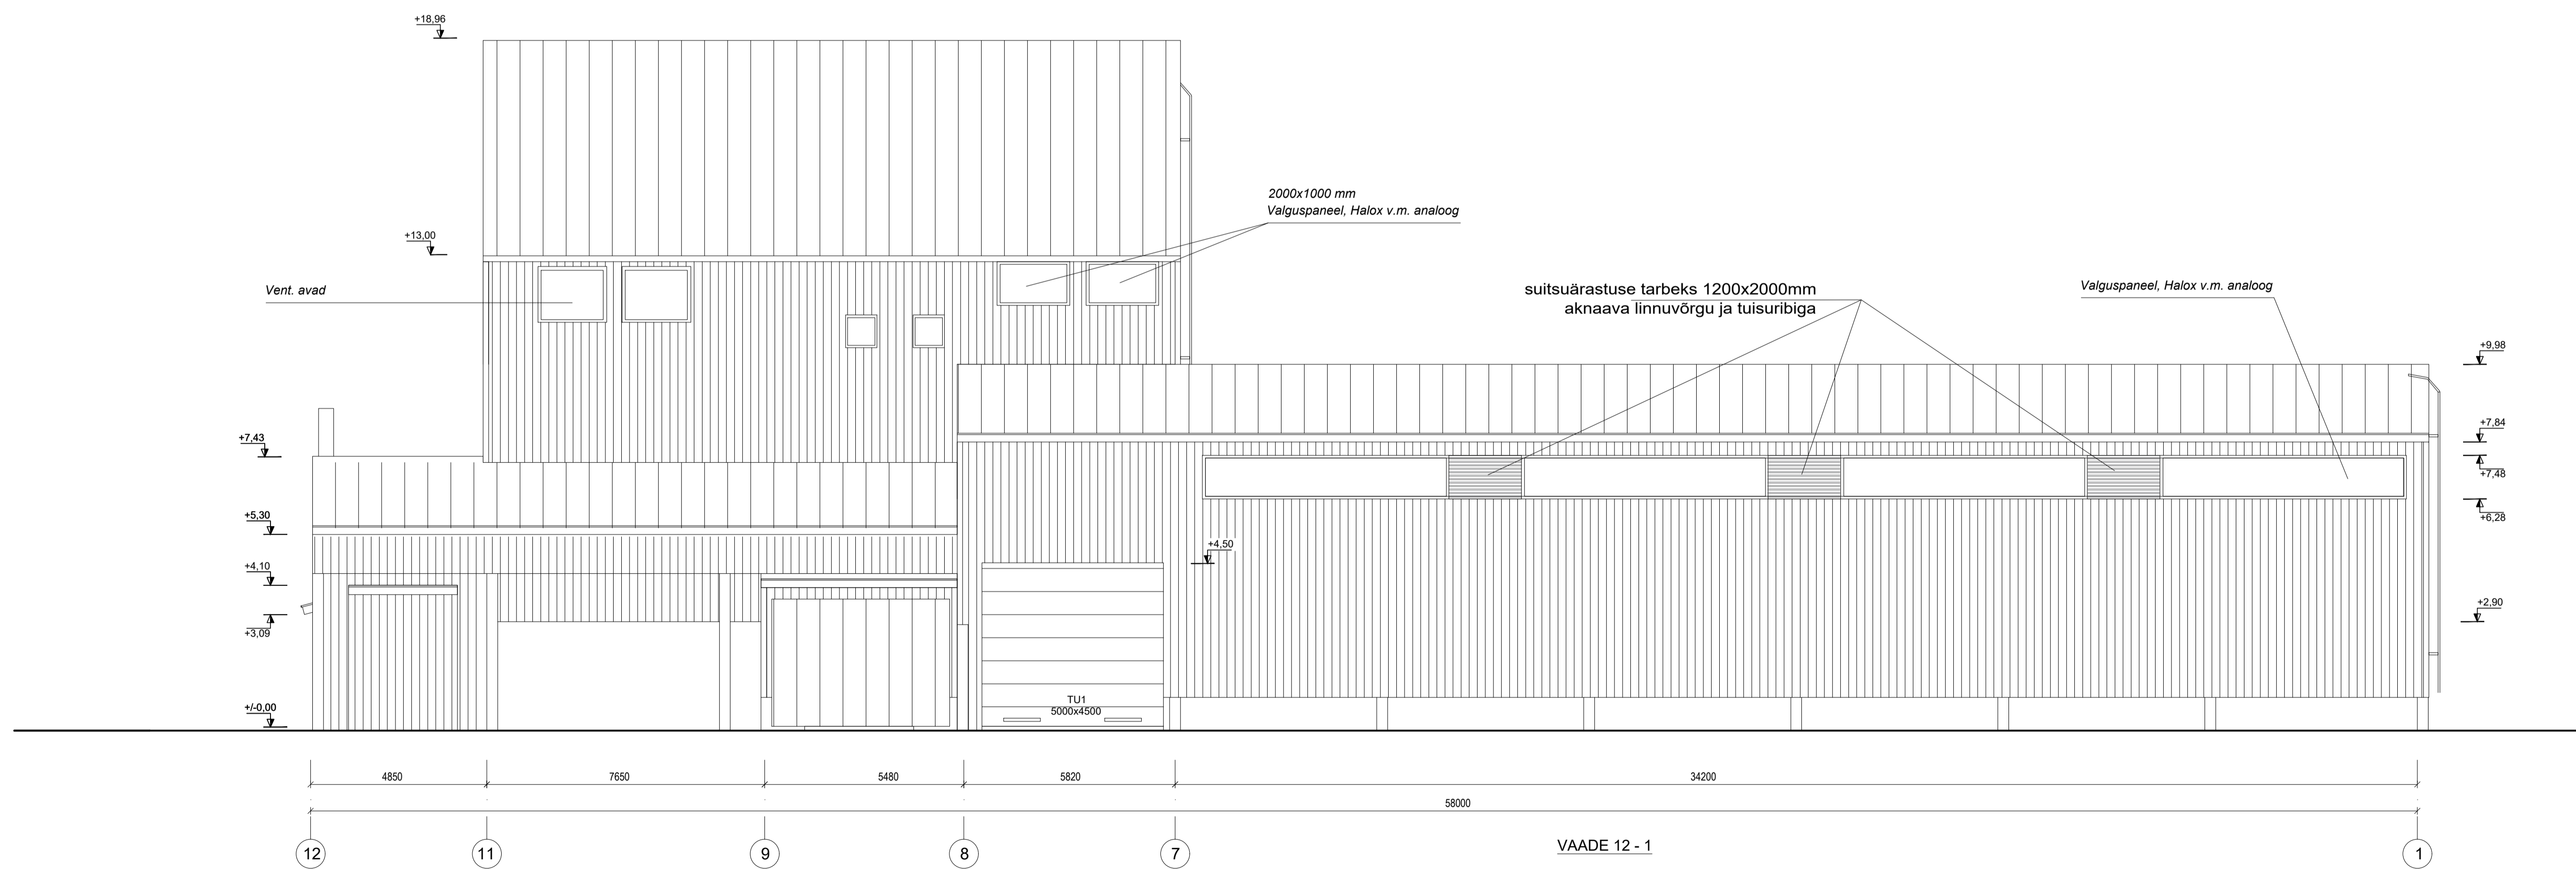

VAADE 1 - 12

VAADE 12 - 1

valija	objekt	TERAVILJAKUIVATI. Sonni küla, Türi vald, Järvamaa
kontrollis	plaan	VAADE 1 - 12 JA VAADE 12 - 1
projekteeris	arhitekt	AR-6-03
	skalaar	1:100 (A1)
projekt	arhitektuur	EP
leht nr.	kuupäev	27.06.2018