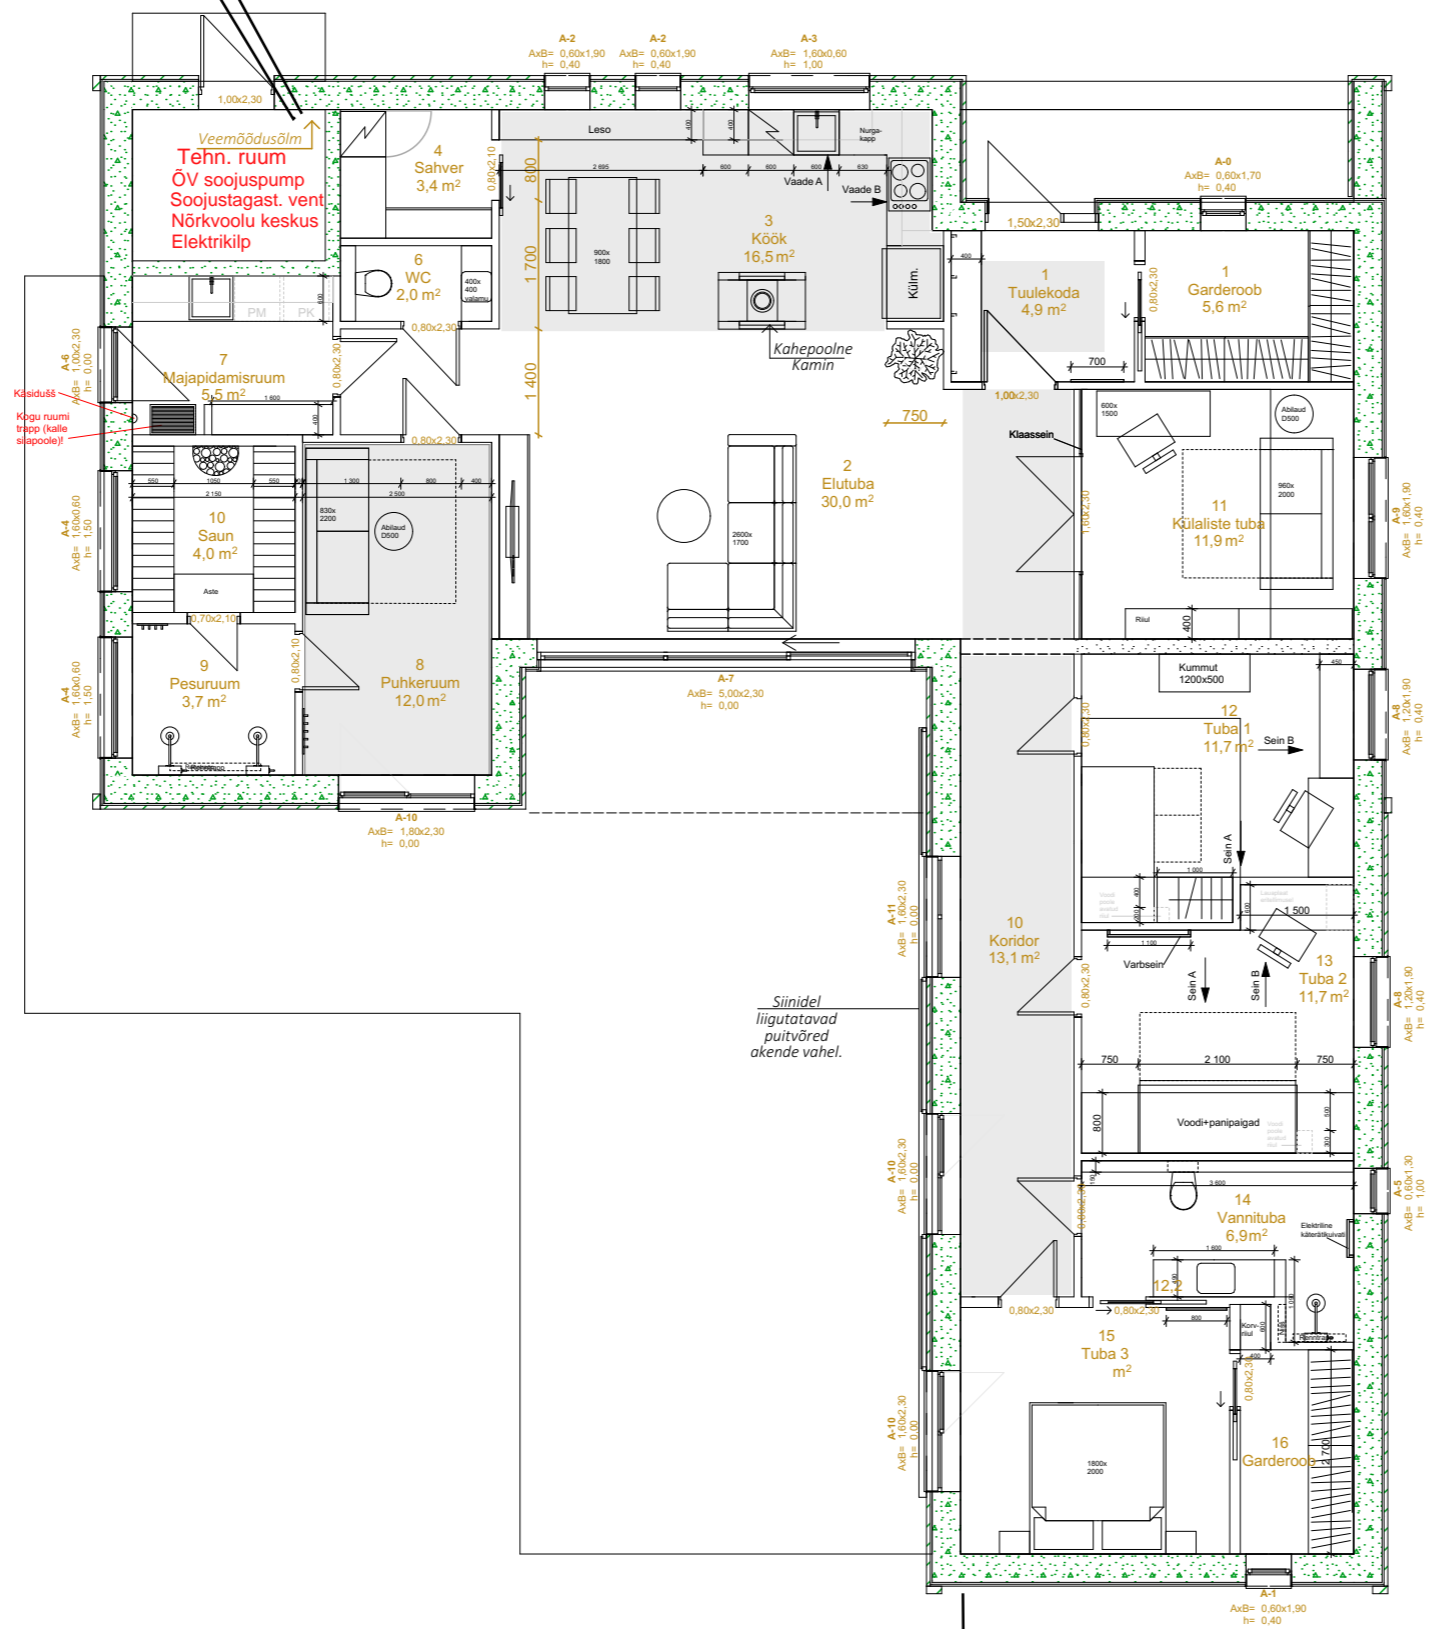

Liitumispunkt

Ca. 20m

Ca. 25m

Perspektiivne autovarjualune/kuur ja autovärv

Käsitlus
Kõigu ruumi
trapp (kalle
sisepoolle)

Siinidel
liigutatavad
puitvõred
akende vahel.

Ca. 10m

Välüköök/varjualune