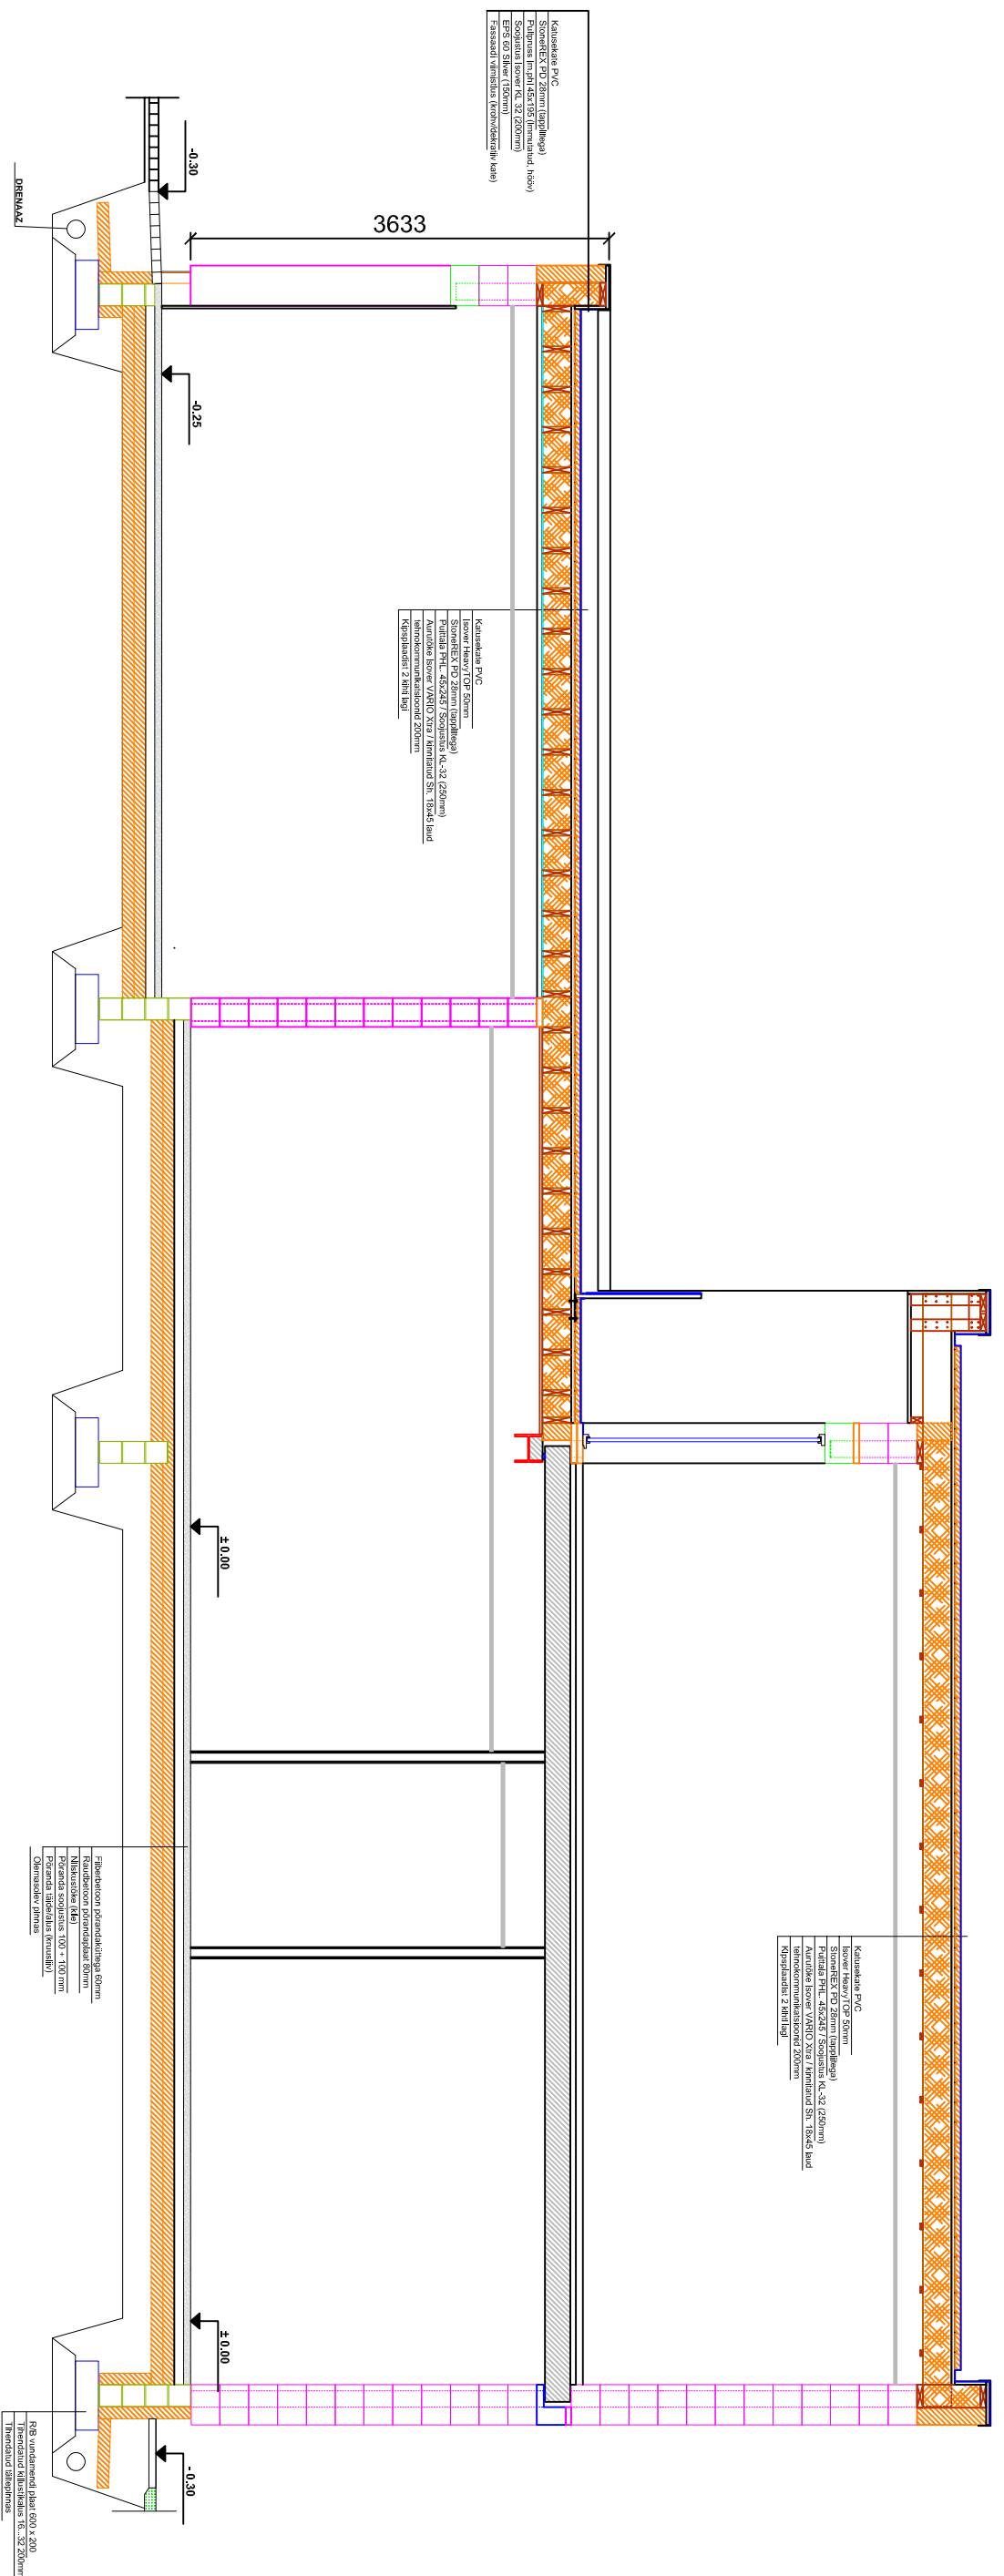

Kaunistaja PVC
liivakiht 100 x 50mm
SionarEX PD 28mm (suipikaga)
Puitlaia PML 48x240 (Sõõritasuv K1-32 (200mm))
Puitlaia PML 48x240 (Sõõritasuv K1-32 (200mm))
Hõõrikompositsioonid 200mm
Kõrvaldamine 2 800 x 100

Kaunistaja PVC
liivakiht 100 x 50mm
SionarEX PD 28mm (suipikaga)
Puitlaia PML 48x240 (Sõõritasuv K1-32 (200mm))
Puitlaia PML 48x240 (Sõõritasuv K1-32 (200mm))
Hõõrikompositsioonid 200mm
Kõrvaldamine 2 800 x 100

Riivitud puitlaia 60mm
Riivitud puitlaia 60mm
Puitlaia 100 x 100mm
Puitlaia 100 x 100mm
Ommadiv puitlaia

Riivitud puitlaia 600 x 200
Tihendatud Riivitud puitlaia K1-32 200mm
Tihendatud Riivitud puitlaia