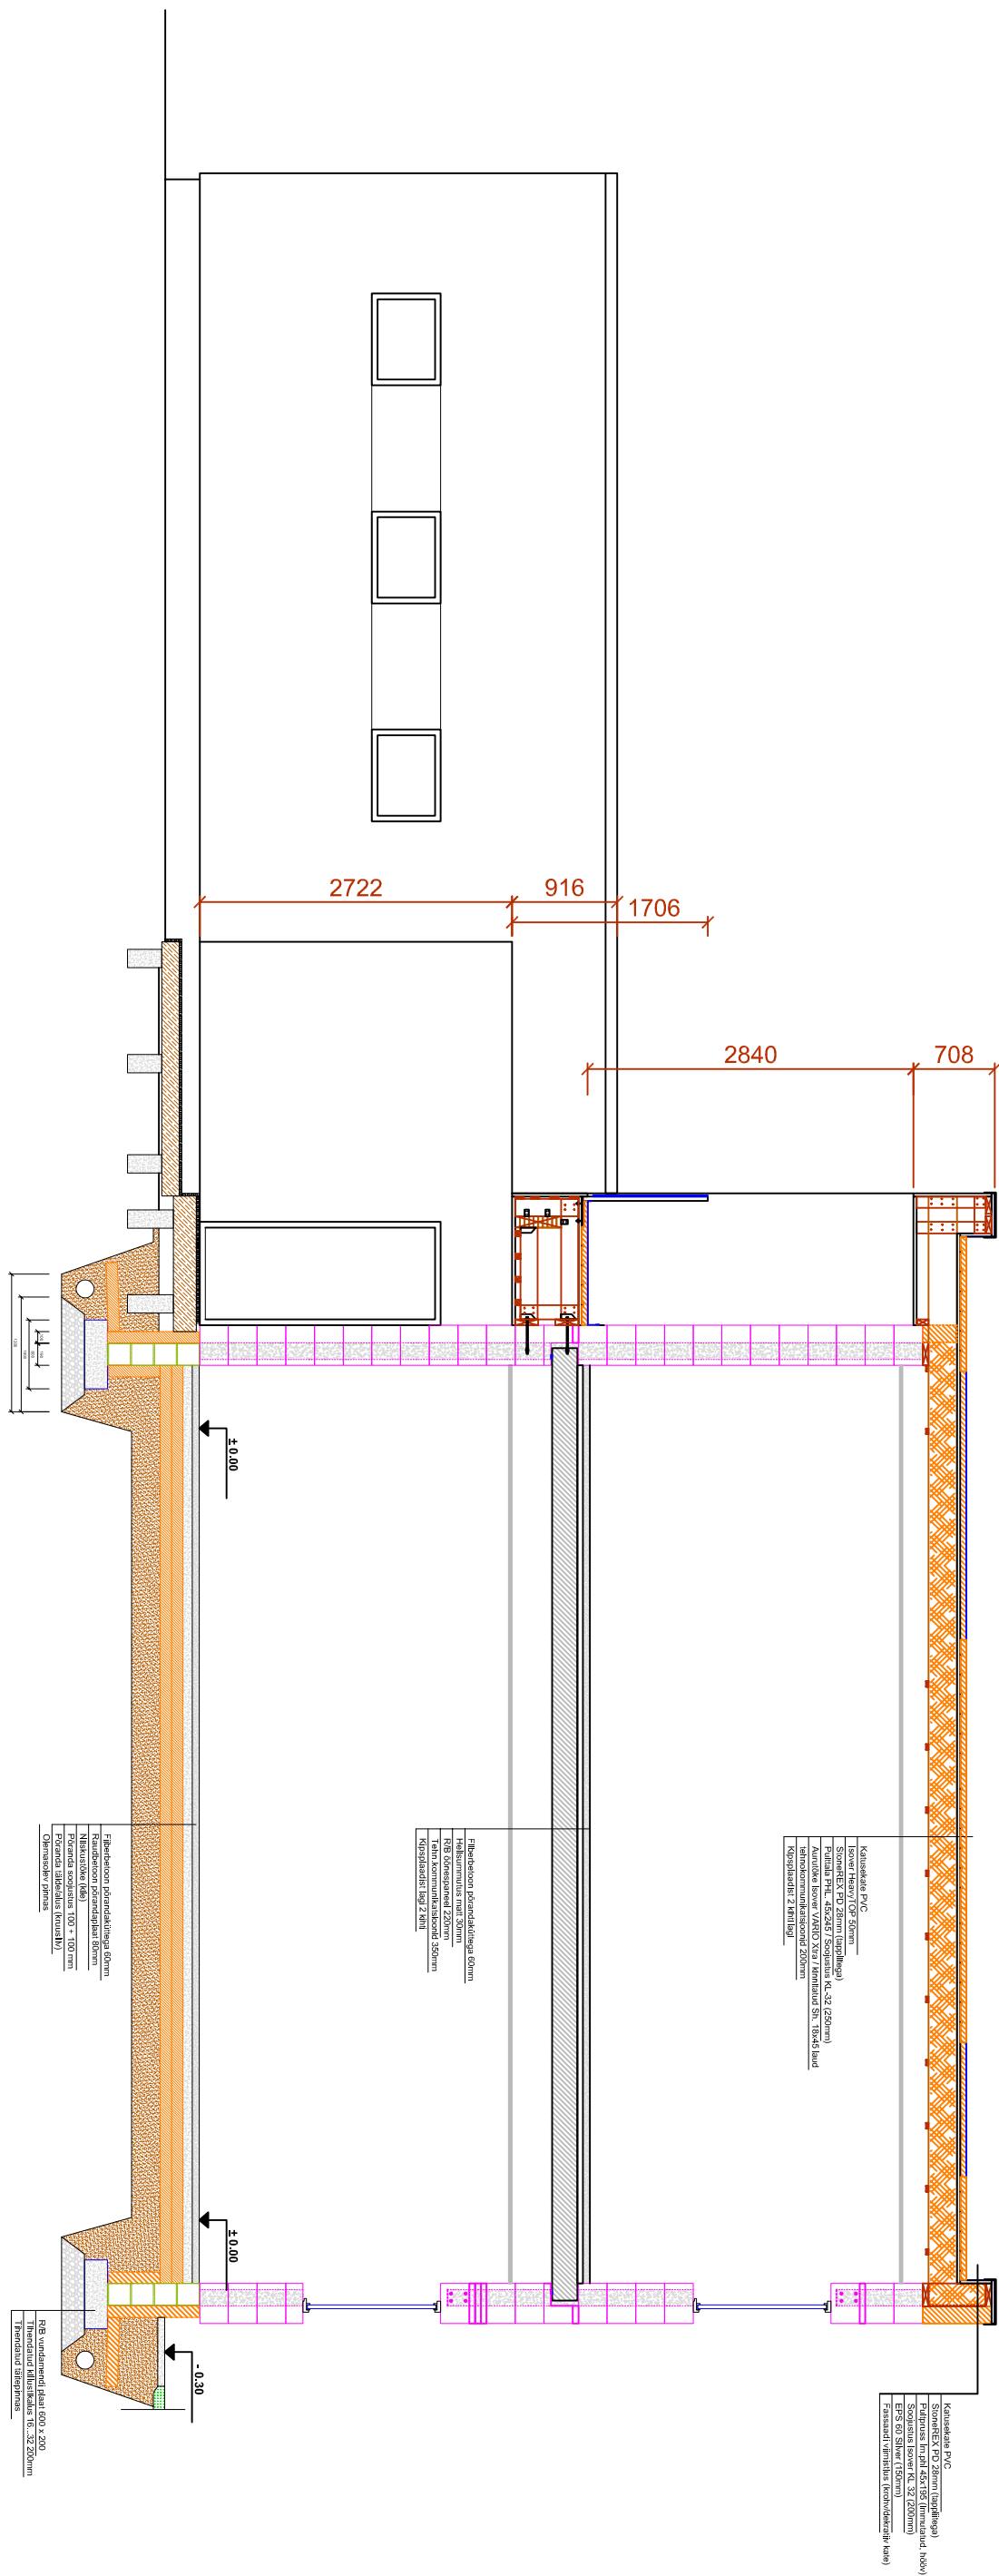

R10 vaurioitunut ikkuna 600 x 200
Terveystuoli liimivaik. 16, 32, 250mm
Terveystuoli liimivaik.