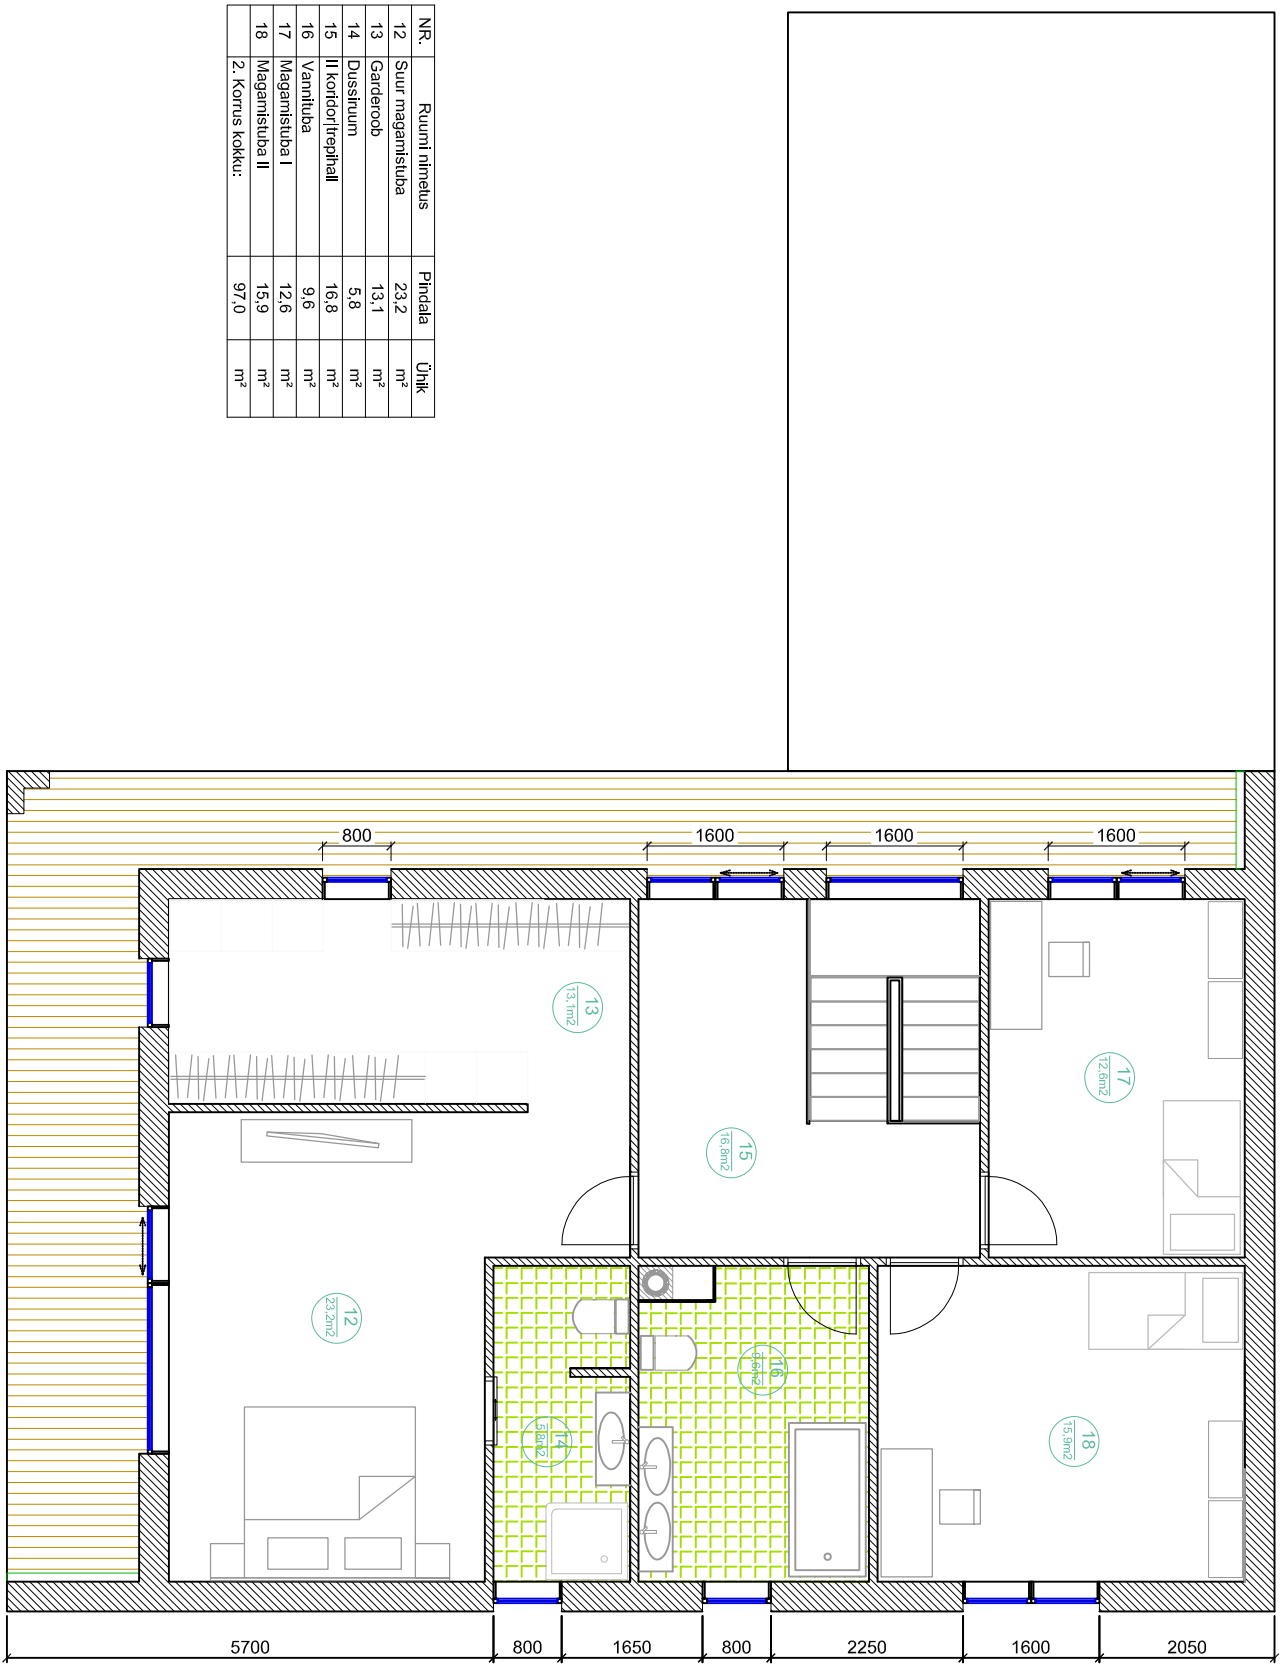

NR.	Ruuni nimetus	Pindala	Ühik
1	Köök-elutuba	43,1	m ²
2	Tambur	4,8	m ²
3	Koridor/teepihall	11,8	m ²
4	Kabineet	12,5	m ²
5	Koduhoid	7,4	m ²
6	Tehniline ruum	5,2	m ²
7	Tuulett (wc)	2,8	m ²
8	Sauna eesruum	11,7	m ²
9	Sauna pesuruum	3,4	m ²
10	Sauna leiliruum	3,6	m ²
11	garaaz	30,0	m ²
1. Korrus kokku:		136,3	m²

NR.	Ruumi nimetus	Pindala	Ühik
12	Suur magamistuba	23.2	m²
13	Garderob	13.1	m²
14	Dustring	5.8	m²
15	II kontor/lepitall	16.8	m²
16	Vannituba	9.6	m²
17	Magamistuba I	12.6	m²
18	Magamistuba II	15.9	m²
2. Korrus kokku:		97.0	m²

Kaunistaja PVC
 liivakiht 100 x 50mm
 SionarEX PD 28mm (suipikaga)
 Puitlaia PML 48x240 (Sõõritasuv K1-32 (200mm))
 Puitlaia PML 48x240 (Sõõritasuv K1-32 (200mm))
 Hõõrikompositsioonid 200mm
 Kõrvaldamine 2 800 x 100