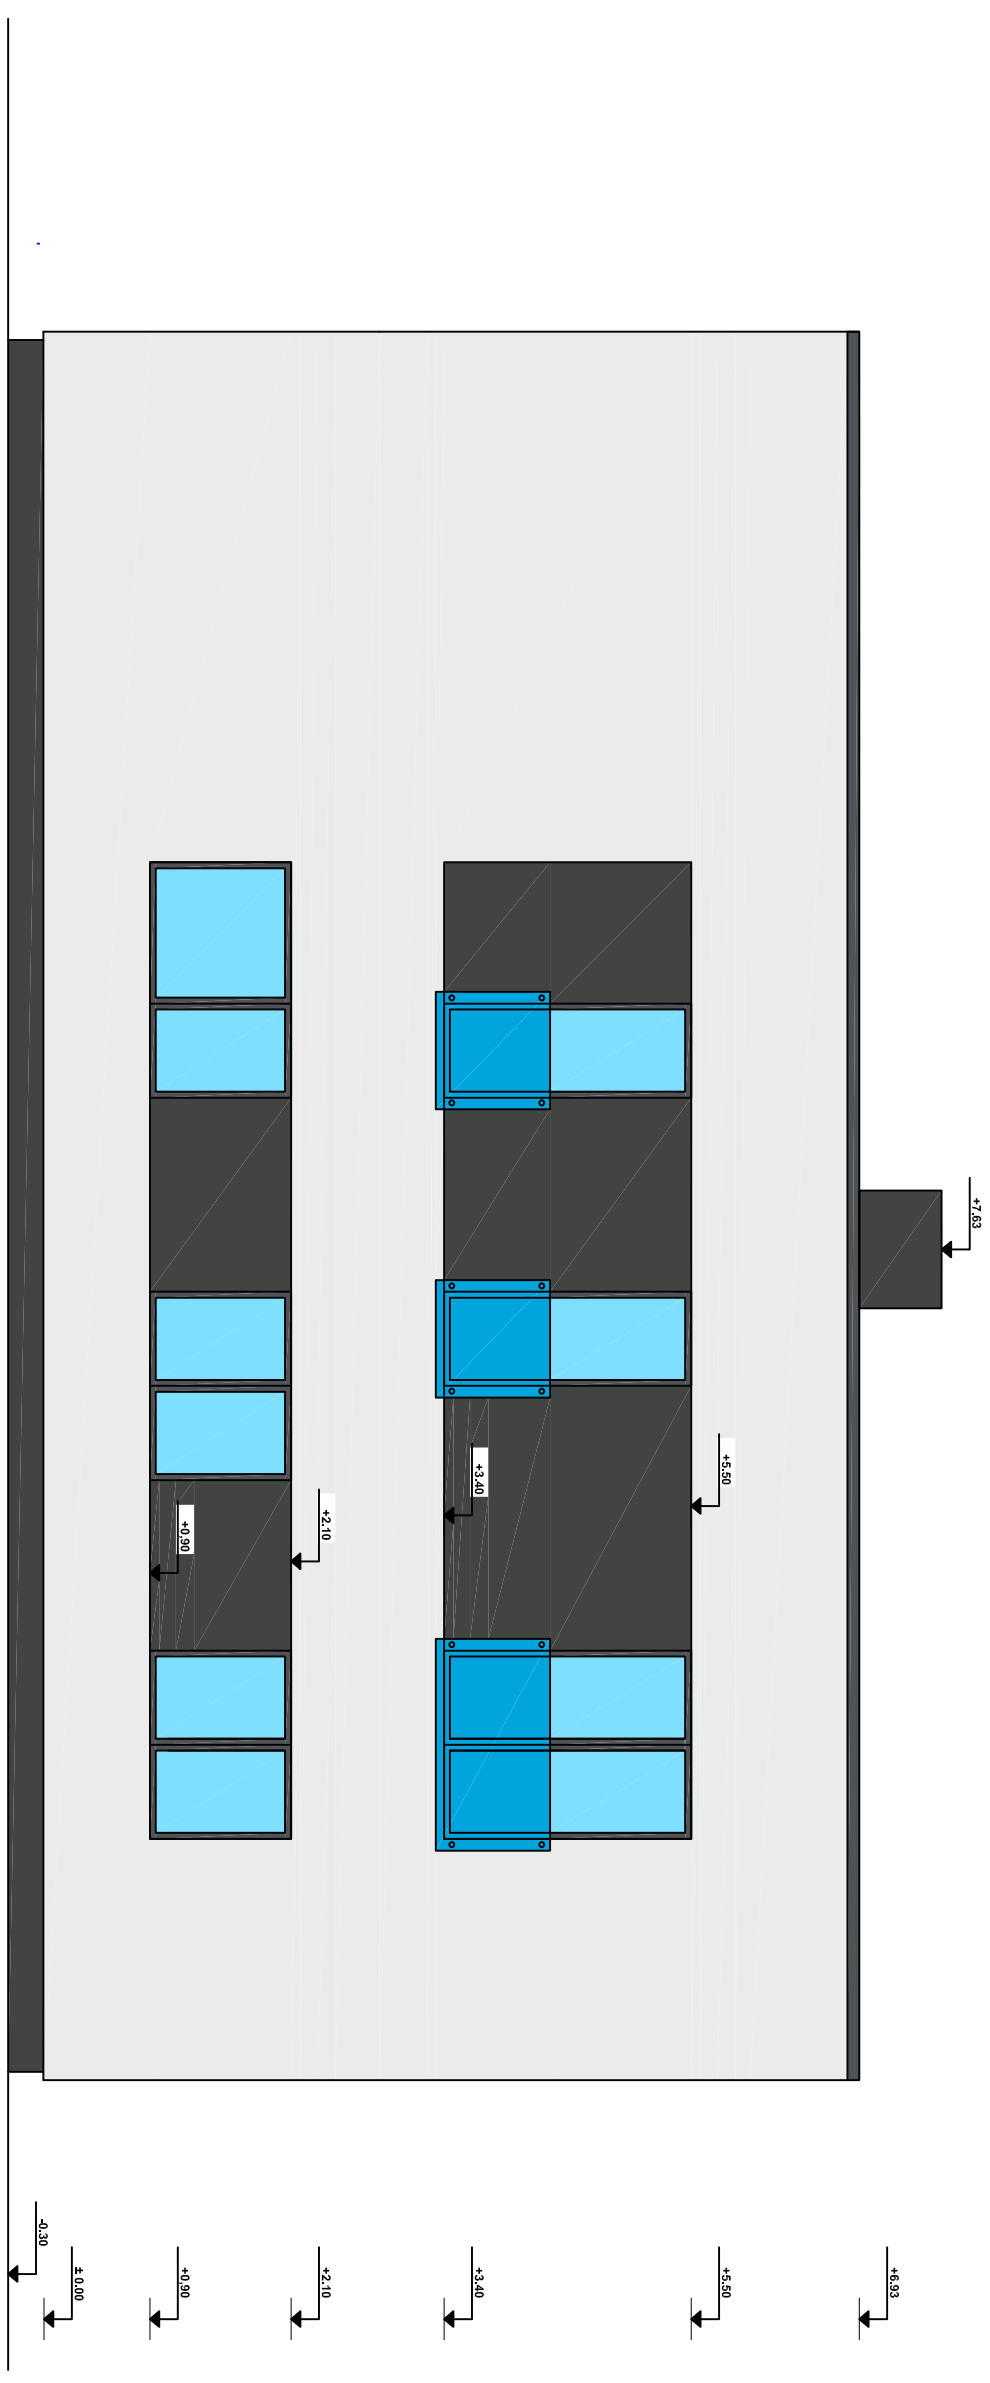

- Aknaraamid, plekkid
- Aknakklaasid
- Rõdu pihre
- Fassaad hele
- Fassaad turne