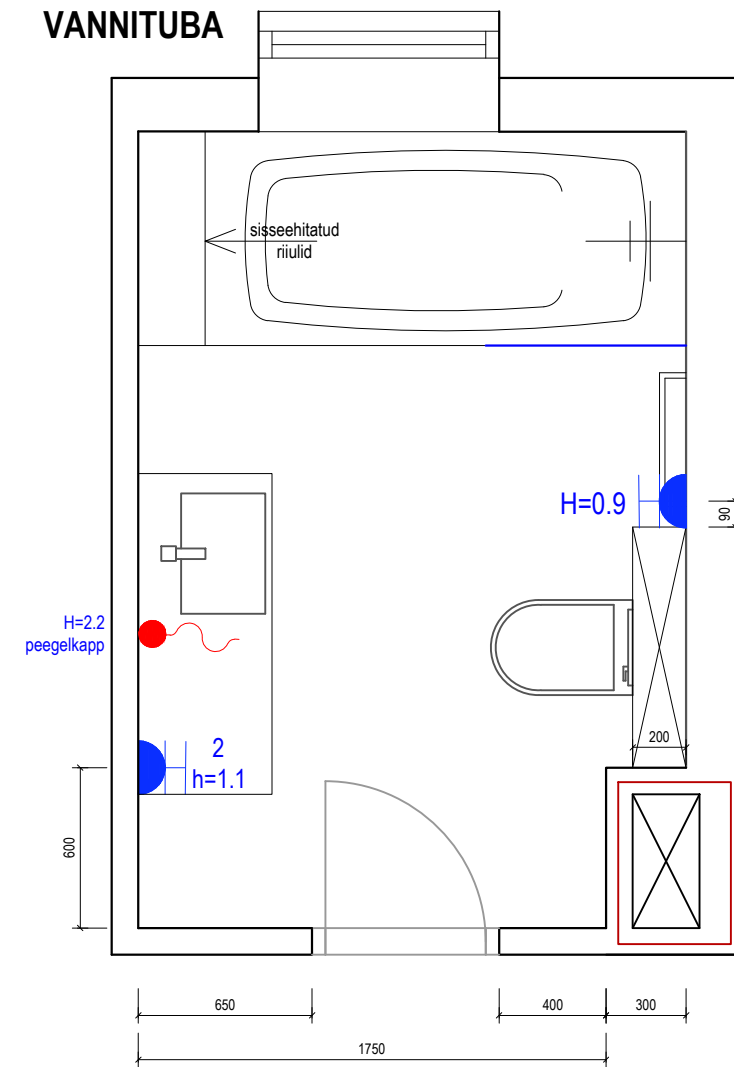

DUŠIRUUM

VANNITUBA

MAJAPIDAMISRUUM

PISTIKUPESADE TINGMÄRGID:

- 2
pistikupesa
* number näitab pesade arvu
- niiskuskindel pistikupesa
- VOOLU OTS

MÄRKUSED

Kõik mõõdud täpsustada vastavalt olemasolevale olukorrale.
Olemasolevast olukorrast tulenevad muudatused kooskõlastada sisekujundajaga.