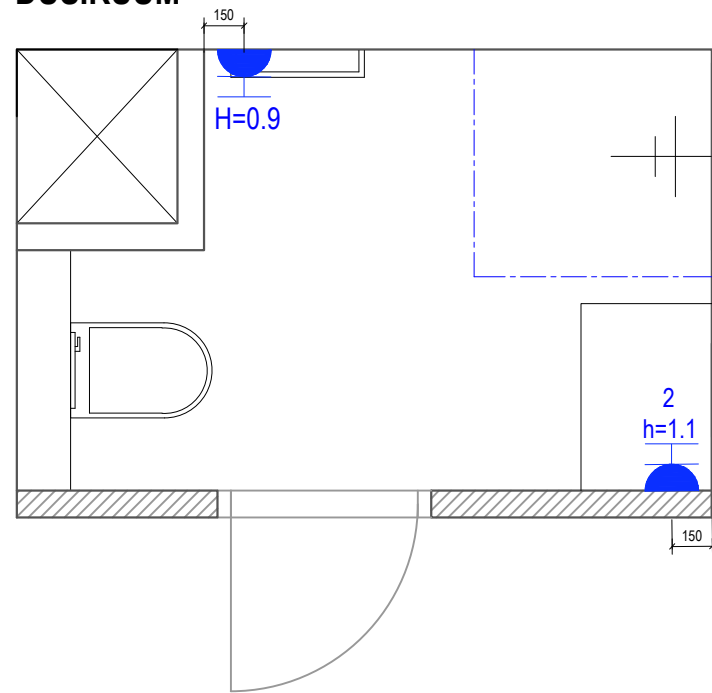

DUŠIRUUM

VANNITUBA

MAJAPIDAMISRUUM

PISTIKUPESADE TINGMÄRGID:

- 2
pistikupesa
* number näitab pesade arvu
- niiskuskindel pistikupesa
- VOOLU OTS

MÄRKUSED

Kõik mõõdud täpsustada vastavalt olemasolevale olukorrale.
Olemasolevast olukorrast tulenevad muudatused kooskõlastada sisekujundajaga.