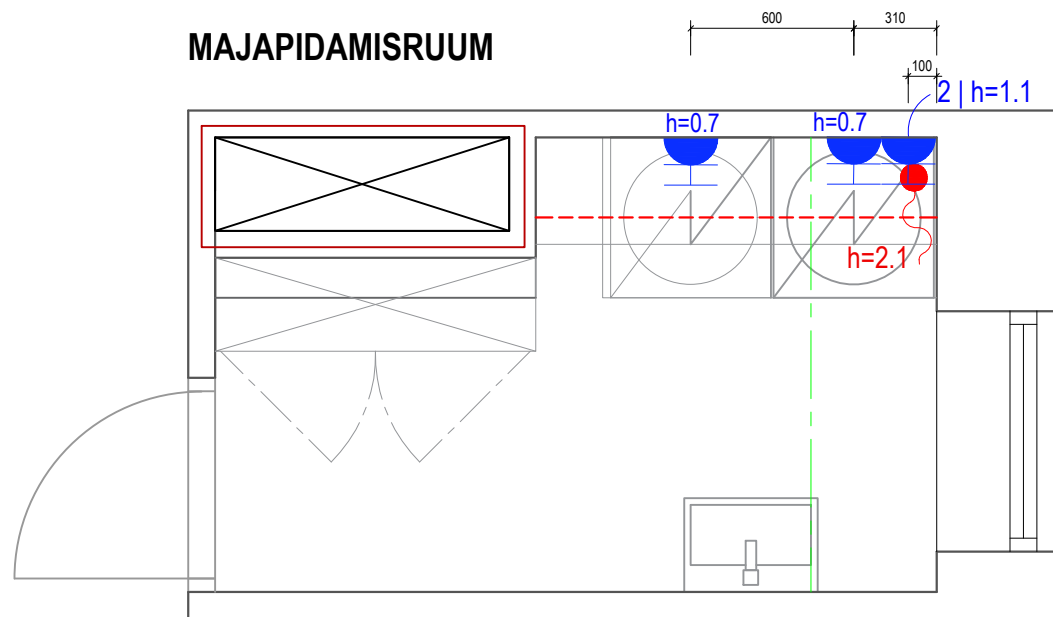

DUŠIRUUM

VANNITUBA

MAJAPIDAMISRUUM

PISTIKUPESADE TINGMÄRGID:

- 2
pistikupesa
* number näitab pesade arvu
- niiskuskindel pistikupesa
- VOOLU OTS

MÄRKUSED

Kõik mõõdud täpsustada vastavalt olemasolevale olukorrale.
Olemasolevast olukorrast tulenevad muudatused kooskõlastada sisekujundajaga.