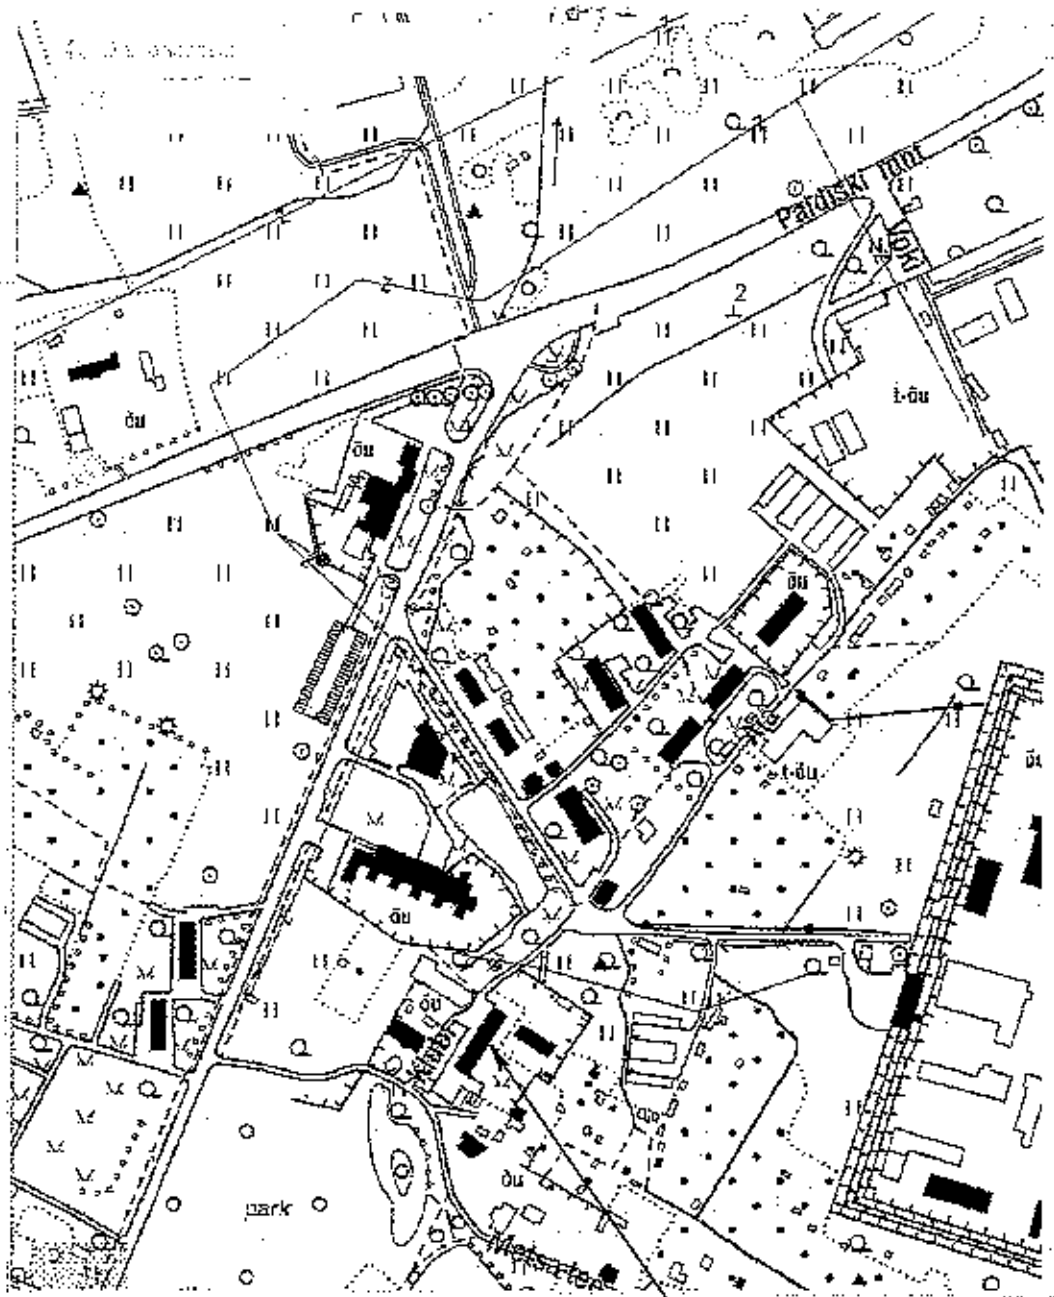

ASUKOHA SKHEEM M 1:2000

KORTERELAMU

HARKU ALEVİK