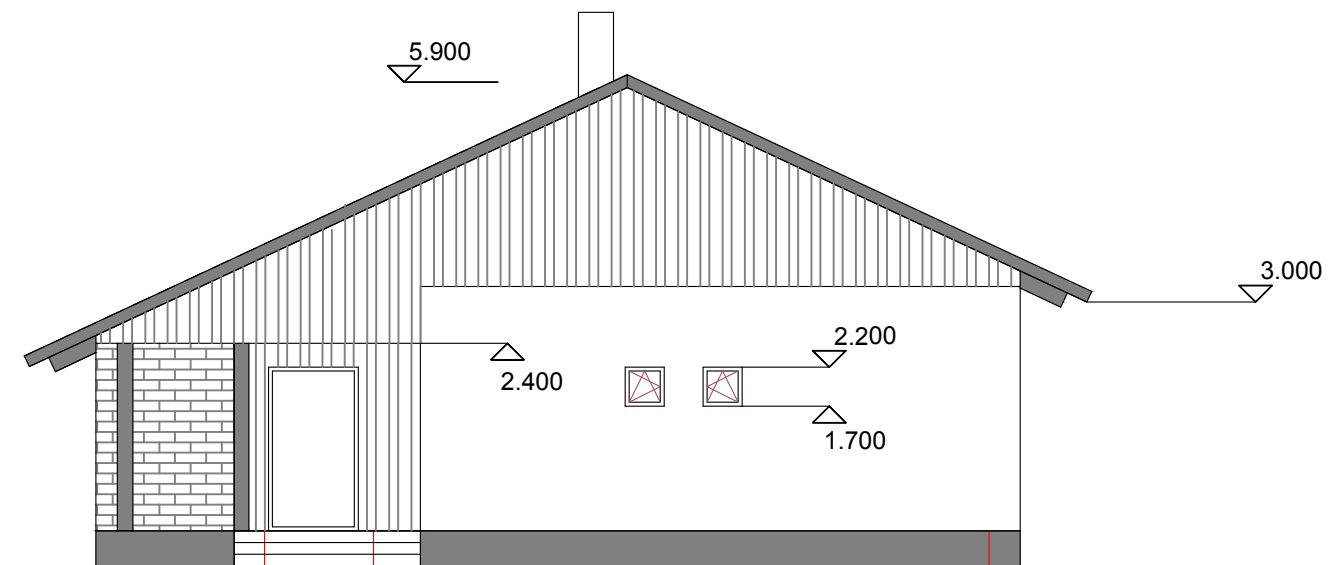

viimistluskivi
 tuulutatav õhkvahe
 EPS soojustus 200 mm
 Fibro plokid 200 mm
 krohviviimistlus

C

B

A

A

B

C

 profiilplekk Klassik
 tumehall RR23

VÄRVID TÄPSUSTATAKSE EHTUSE KÄIGUS KOOS PROJEKTEERIJAGA