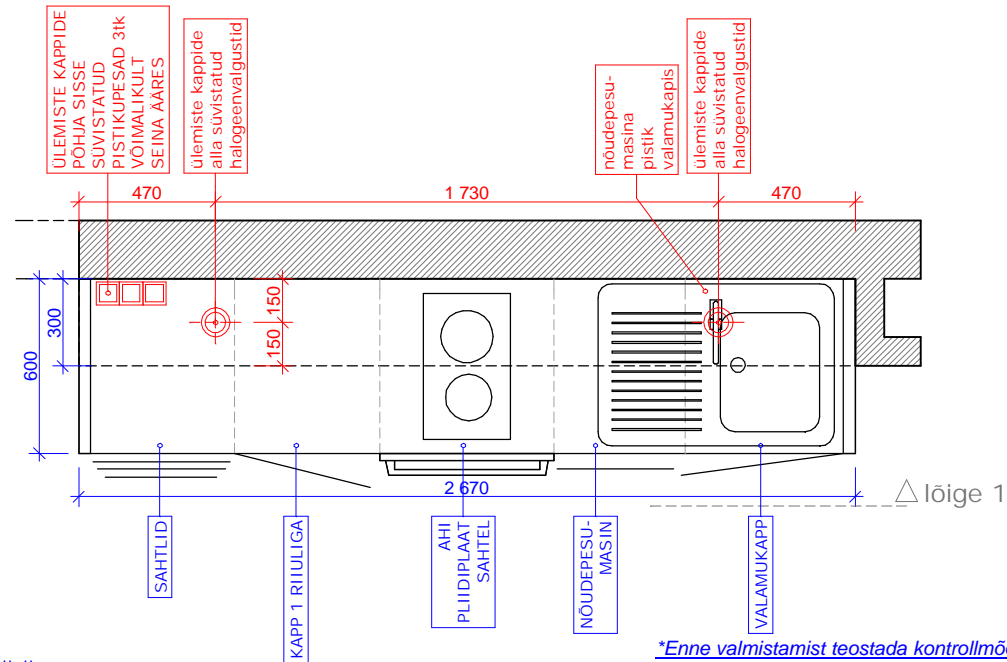

LÕIGE 1-1

08 KORTER, KAERA tn 22-209 / KÖÖGIMÖÖBEL / 1:25

**Enne valmistamist teostada kontrollmõõdistused kohapeal!*

**Pistikute asukohad täpsustada mööblivalmistajaga enne köögi elektritööde tegemist!*