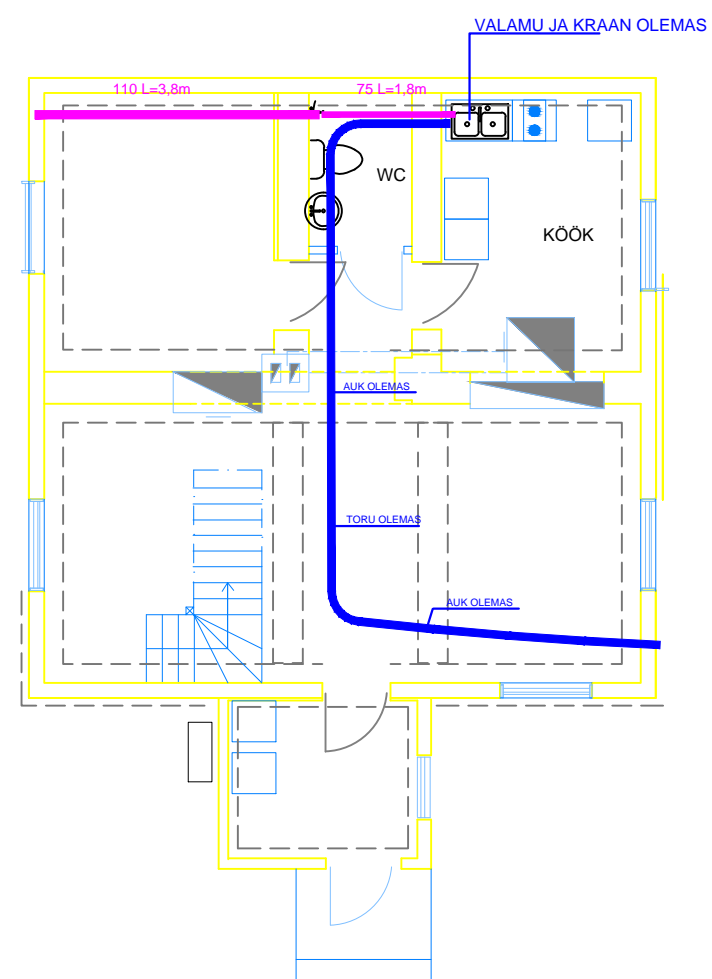

Ruumide eksplikatsioon		
NR	Nimetus	Pind (m ²)
1	Tuulekoda	5,2
2	Elutuba	29,4
3	Magamistuba	11,2
4	Wc-dušh	2,8
5	köök	9,7
6	Vaheruum	2,3
	kokku:	60,6

 ol.olevad konstruktsioonid