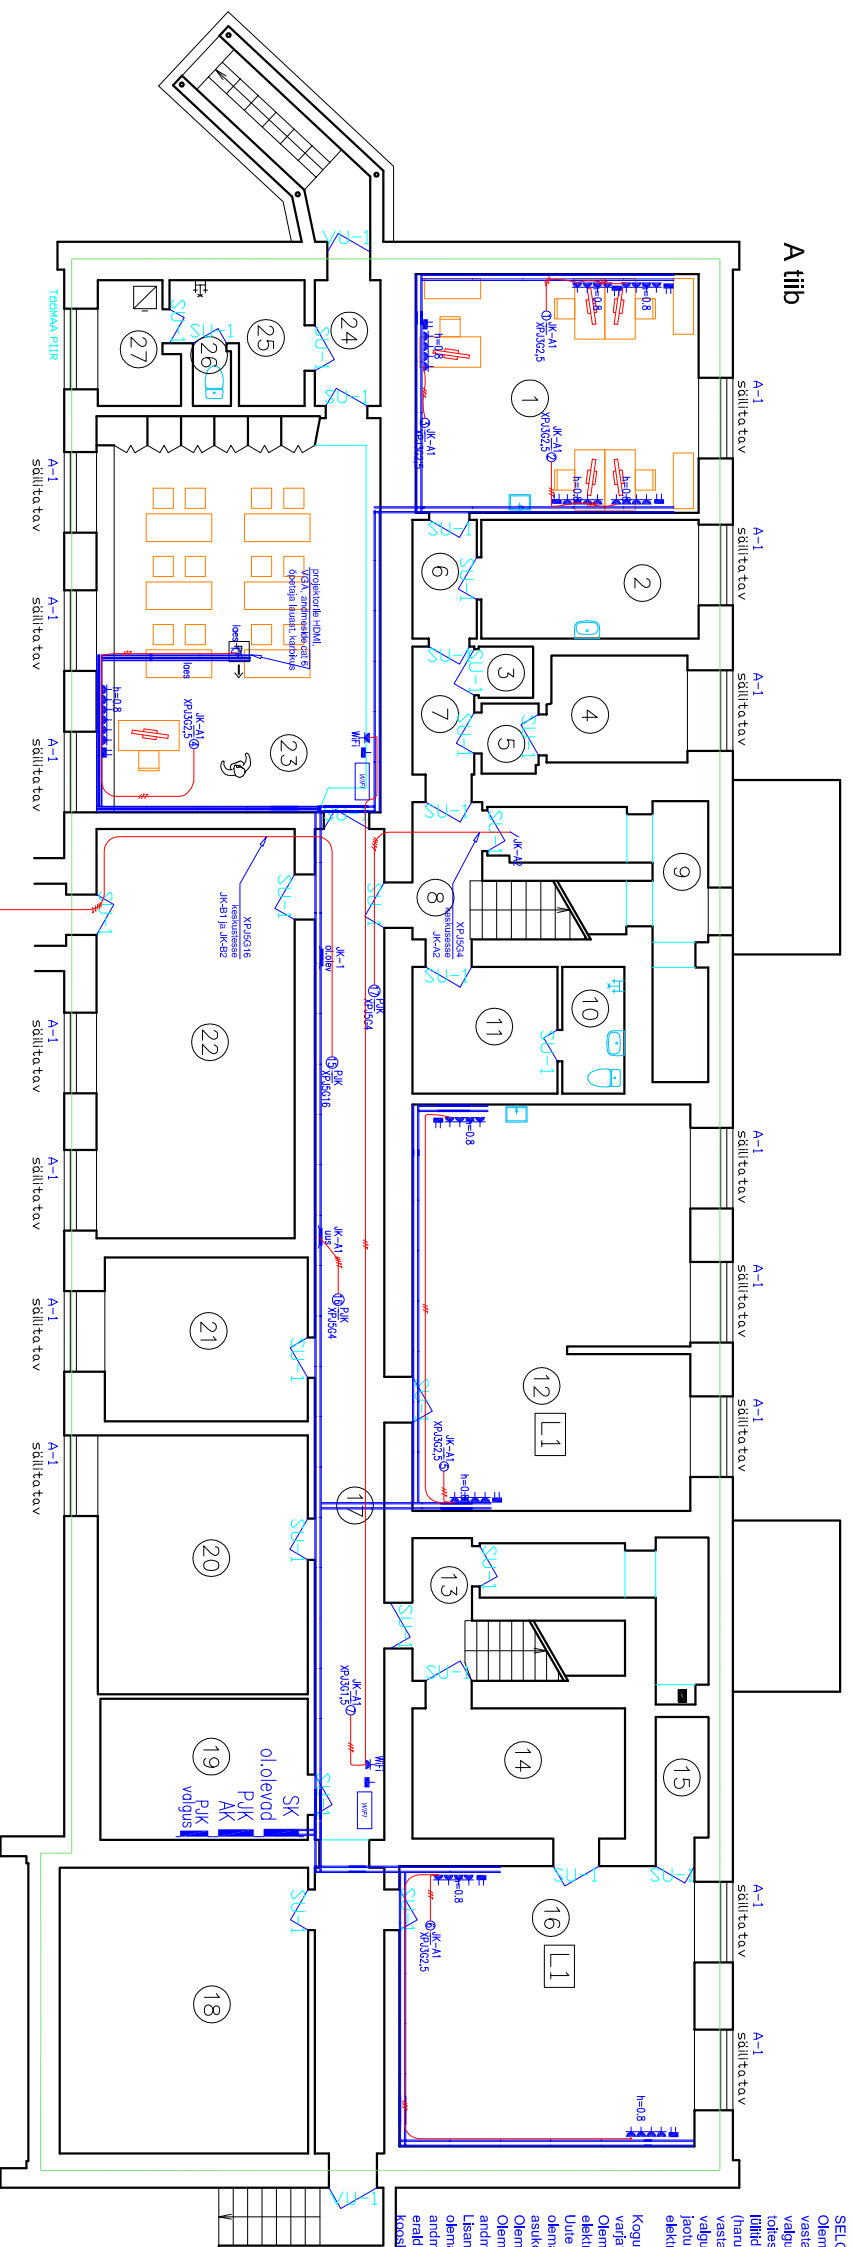

EKSPLIKATSIOON

- ① KABINET 26,6m<sup>2</sup>
- ② LADU 10,1m<sup>2</sup>
- ③ LADU 1,1m<sup>2</sup>
- ④ LADU 5,8m<sup>2</sup>
- ⑤ ESIK 1,6m<sup>2</sup>
- ⑥ KORIDOR 3,0m<sup>2</sup>
- ⑦ KORIDOR 3,6m<sup>2</sup>
- ⑧ KORIDOR 3,7m<sup>2</sup>
- ⑨ KORIDOR 9,3m<sup>2</sup>
- ⑩ TUALETT 3,1m<sup>2</sup>
- ⑪ LADU 7,3m<sup>2</sup>
- ⑫ KLASS 44,0m<sup>2</sup>
- ⑬ KORIDOR 11,0m<sup>2</sup>
- ⑭ LADU 10,9m<sup>2</sup>
- ⑮ LADU 2,9m<sup>2</sup>
- ⑯ KABINET 32,5m<sup>2</sup>
- ⑰ KORIDOR 35,0m<sup>2</sup>
- ⑱ LADU 28,0m<sup>2</sup>
- ⑲ KÜLBIRUUM 11,5m<sup>2</sup>
- ⑳ LADU 21,4m<sup>2</sup>
- ㉑ LADU 13,1m<sup>2</sup>
- ㉒ SÕOJASBLM 32,0m<sup>2</sup>
- ㉓ KLASS 44,0m<sup>2</sup>
- ㉔ KORIDOR 3,3m<sup>2</sup>
- ㉕ PESURUUM 5,0m<sup>2</sup>
- ㉖ TUALETT 0,9m<sup>2</sup>
- ㉗ SAUN 3,6m<sup>2</sup>

RIIUMIPI AAN

PLAANIFRAGMENT

Reg. nr. 11174482 MTRH reg. nr. TEL000335  
 +372 7 300 134; +372 5062337  
 tarmo@elekteroy.ee; www.elekteroy.ee

Töö nimetus: Tartu Lasteaed Ploomike ehitusprojekt  
 Elektripaigaldis  
 Objekt asukoht: Ploomi 1, Tartu  
 Täitja/omnik: Tartu LV  
 Projektsenior: Tarmo Kõbar

Töö nr.: 150/A3  
 Mõõtkava: M1:150/A3  
 Töö nr.: EL-16-17  
 Joonise nr.: EL-1