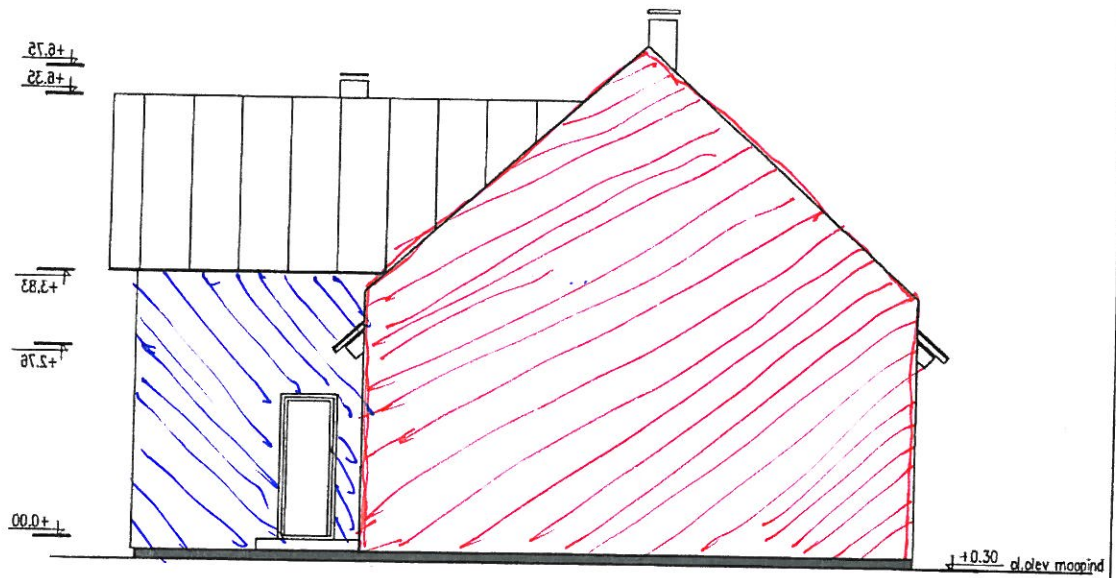

- 100 KIVI VILL

- 100 MM PENK