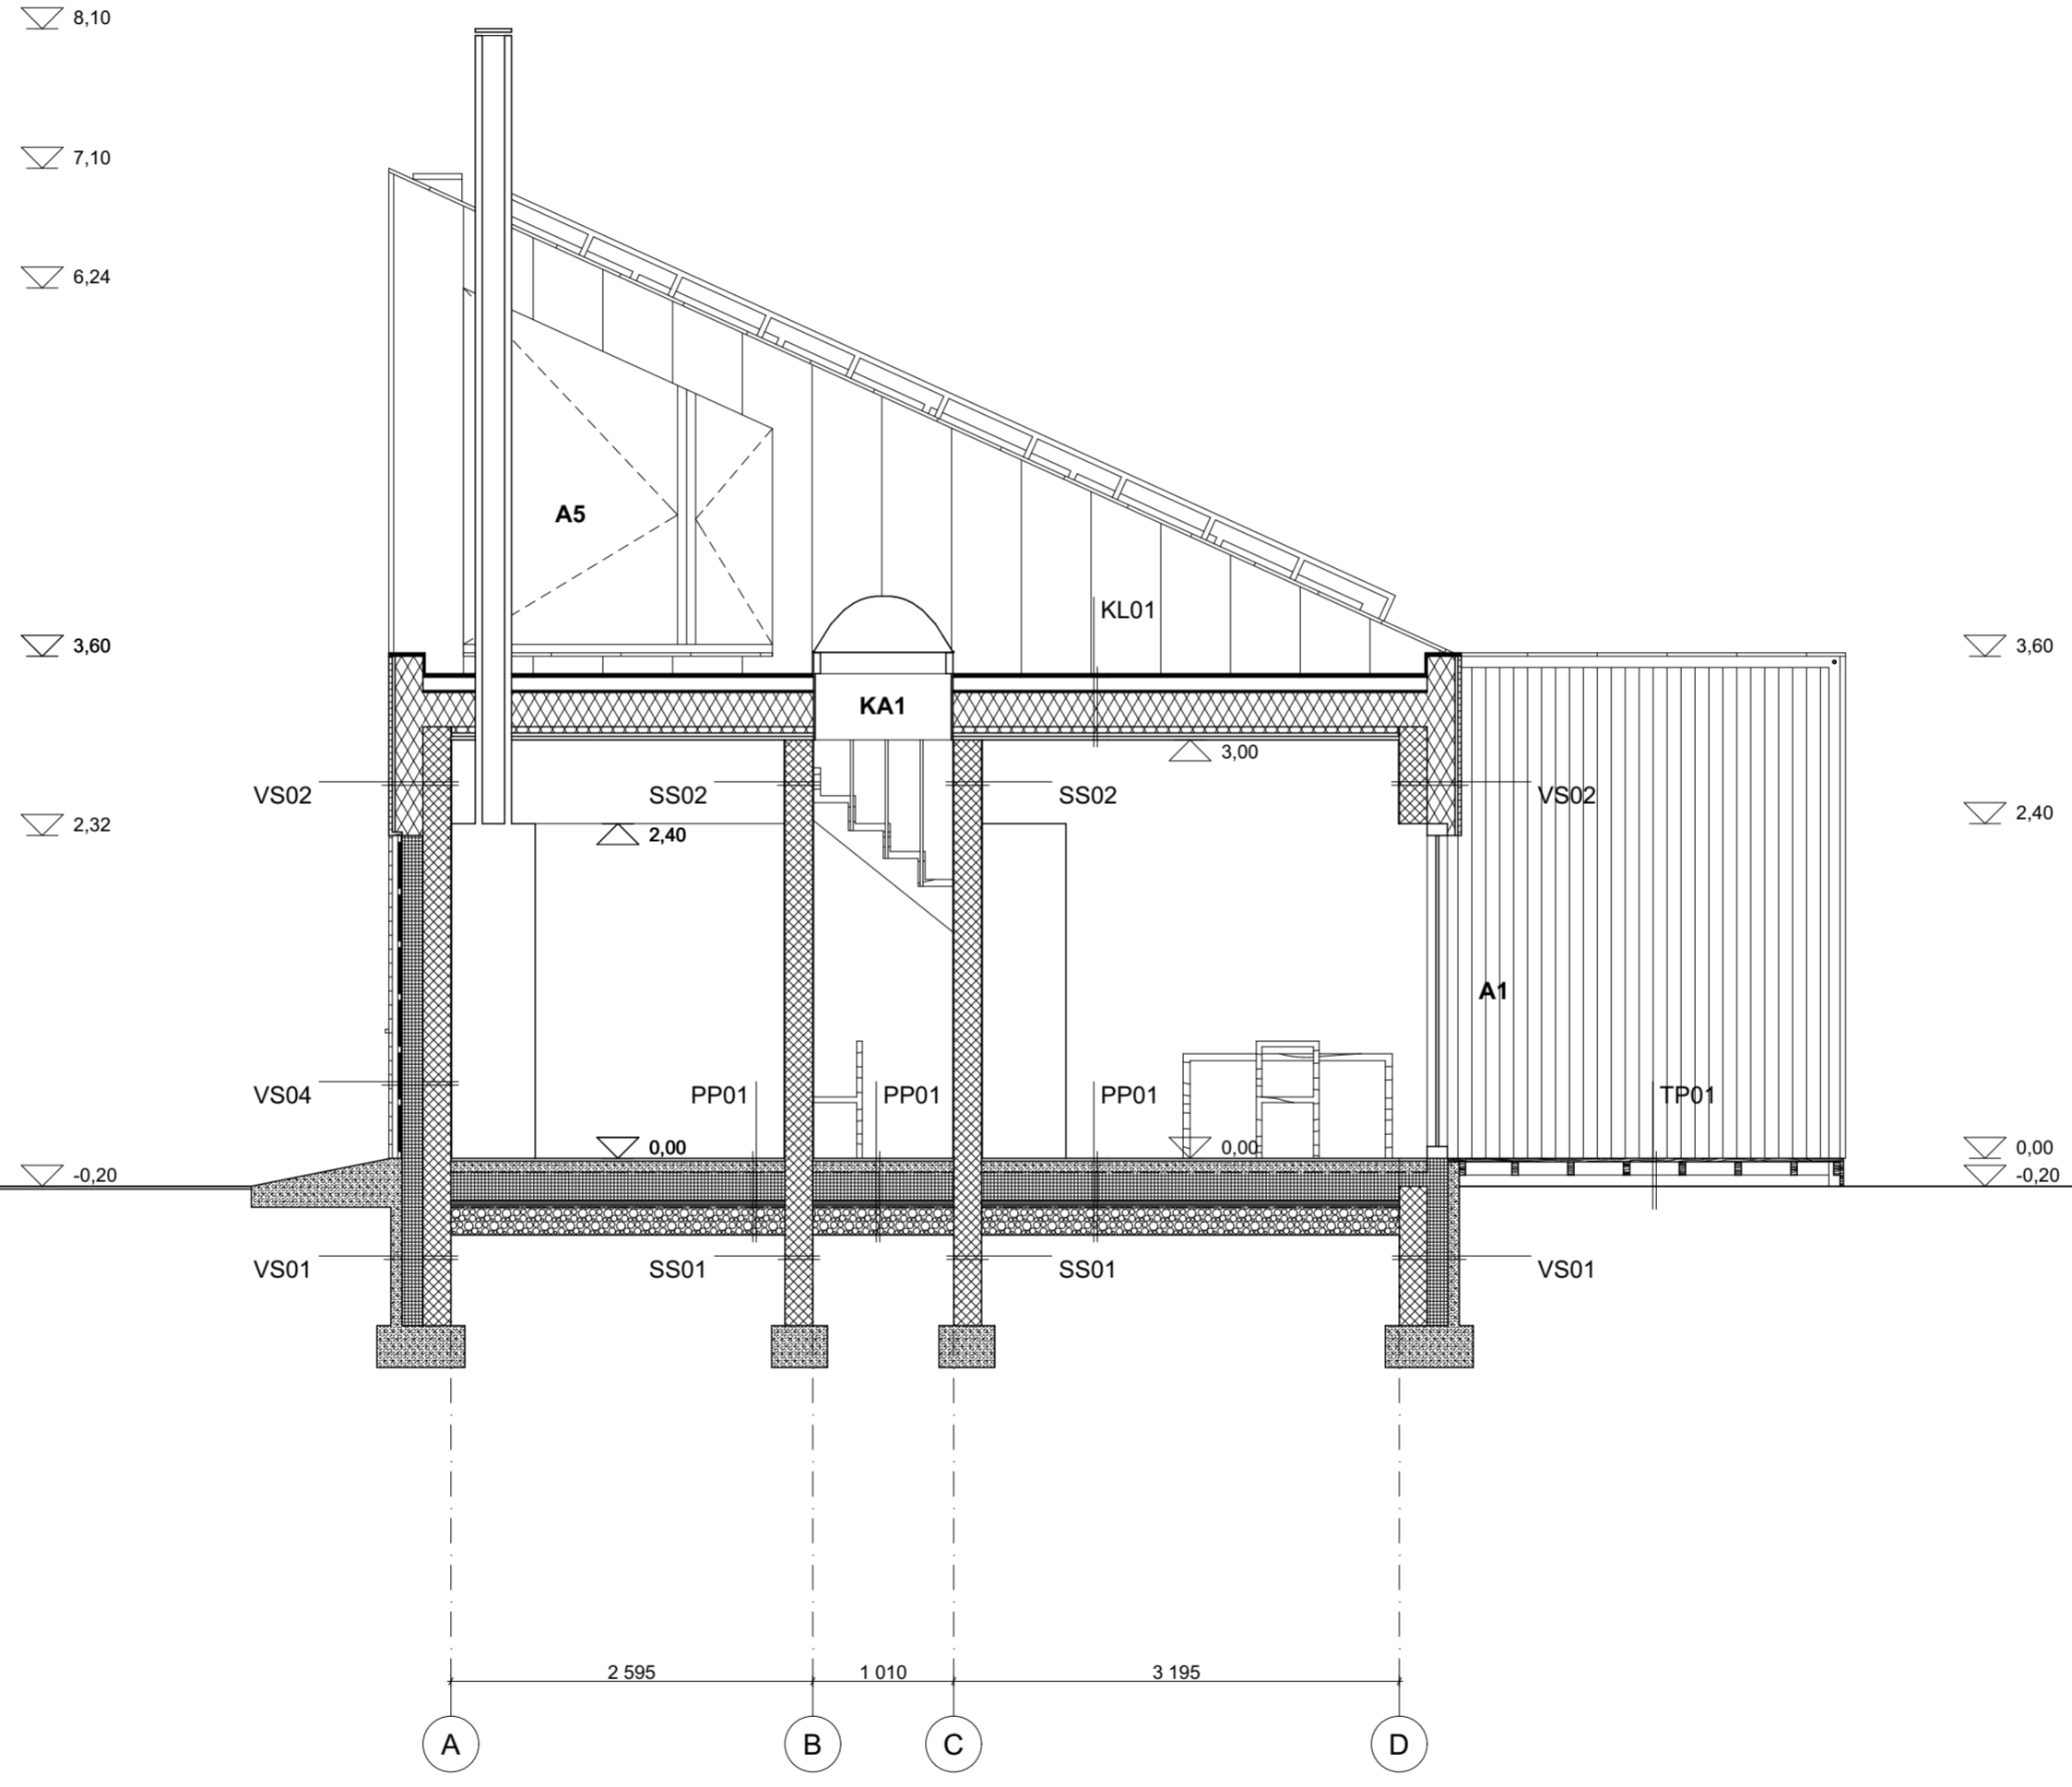

PP01 PINNASEPÖRAND	550 mm
Kiviplaat, liimisegu, tasanduskiht	20 mm
Monoliitne raudbetoonplaat, armeeritud, 80 mm	80 mm
põrandaküte süsteemiga	
Hüdroisolatsioon, ehituskile	
Soojustus, Kooltherm K3	100 mm
Radoonikile	
Soojustus, Kooltherm K3	100 mm
Tasandusliiv, 50 mm	50 mm
Geotekstiil	
Tihendatud killustik, 200 mm	200 mm
Tihendatud pinnas	

VS01 VÄLISSEIN	430 mm
Plokk FIBO, 200X480X185mm	200 mm
Soojustus, Kingspan Therma TW58	150 mm
Raudbetoon, puhasvalu, hall	80 mm

VS02 VÄLISSEIN	430 mm
Pahtel, värv, valge, RAL 9016	5 mm
Plokk FIBO, 200X480X185mm	200 mm
Soojustus, Kingspan Therma TW50	150 mm
Tuuletõkkekanas, must	
Roov, mänd, hõõveldatud, värvitud, tumehall, RAL 7024, SH, 25X95 mm, samm 400 mm	25 mm
Roov, mänd, hõõveldatud, värvitud, tumehall, RAL 7024, SH, 25X95 mm, samm 400 mm	25 mm
Fassaadilaud, lehis, hõõveldatud, SH, 25X95 mm, samm 100 mm, peidetud kinnitus	25 mm

VS04 VÄLISSEIN	390 mm
Pahtel, värv, valge, RAL 9016	5 mm
Plokk FIBO, 200X480X185mm	200 mm
Soojustus, Kingspan Therma TW50	150 mm
Tuuletõkkekanas, must	
Roov, mänd, hõõveldatud, värvitud, tumehall, RAL 7024, SH, 25X95 mm, samm 400 mm	25 mm
Silbonit HydroPlus, tumehall, HC 031 Nero Lavagna, 10 mm	10 mm

TP01 TERRASSIPÖRAND	315 mm
Terrassilaud, lehis, 25X95 mm, samm 100 mm	25 mm
Puitpruss, immutatud, 45X95 mm, samm 0.4 m	95 mm
Puitpruss, immutatud, 95X195 mm, samm 2.0 m	195 mm
Hüdroisolatsioon, SBS, postide kohal	
Post, betoon, diameeter 200 mm, sügavus 1.0 m	