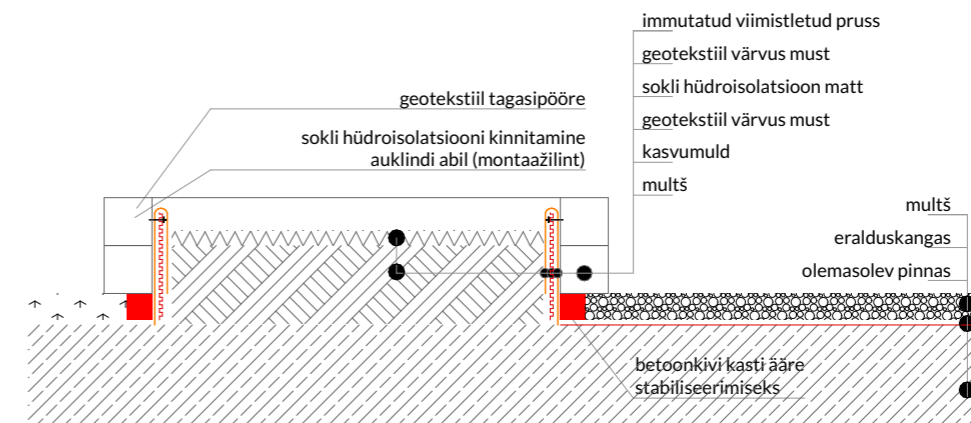

ISTUTUSKAST 200x100 h: 19Cm  
 Materjal: hõõvelpruss immutatud 95x95mm

RISTLÕIGE

Kõik elemendid viimistletakse enne istutuskesti kokkupanemist ning kõik lõikekohad immutatakse / lasuuritakse / värvitakse. Istutuskesti pikkus 3 m ja rohkem teostatakse lisatugevdused külgede sidumiseks. Vajadusel täpsustused projektis.