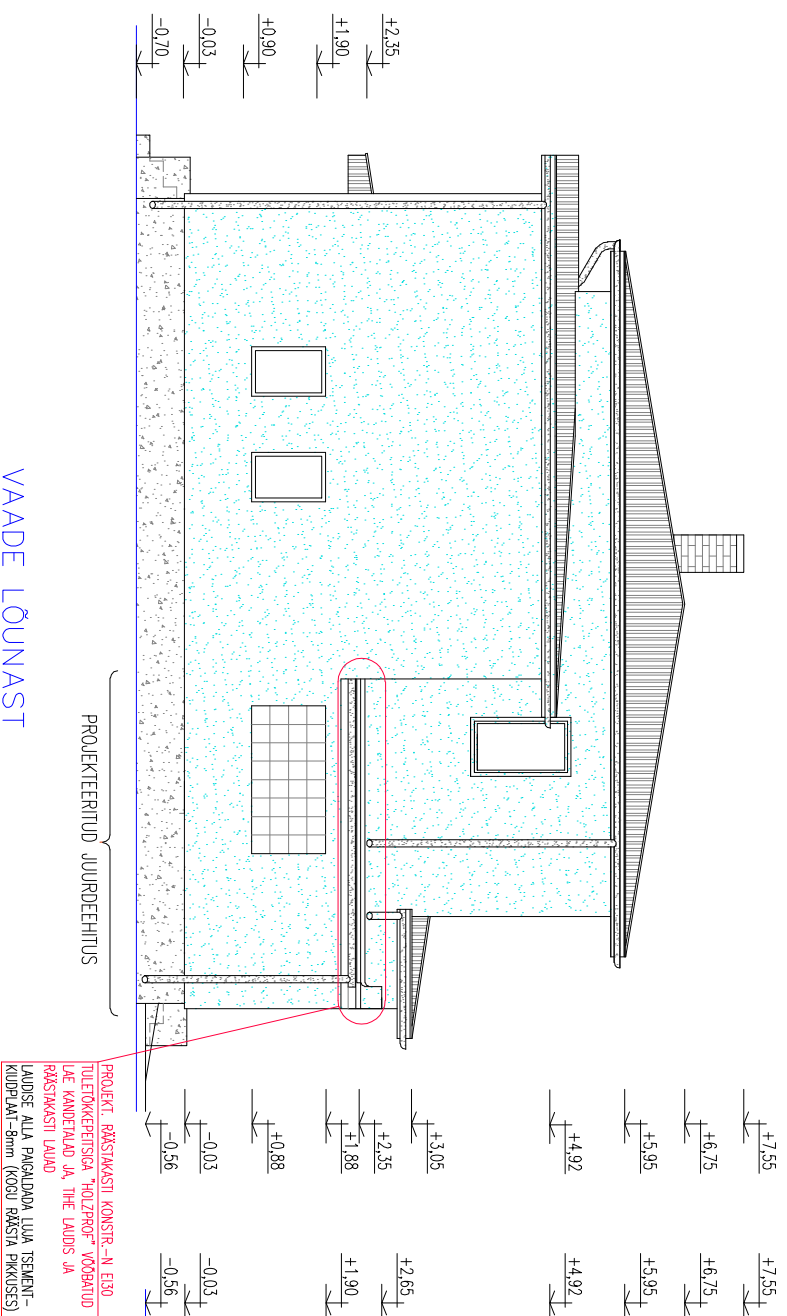

VAADE PÕHJAST

VAADE LÄÄNEST

VAADE LÕUNAST

VAADE IDAST

## VÄLISVIIMISTLUSE KIRJELDUS

1	KATUSEPLEKK	HALL	
2	SEIN – KROHV	SINKJASHALL	
3	KORSTEN	SILIKAATKIVI	
4	SOKKEL	HALL	
5	AKNAD	VALGE	
6	ESIFASSAADI VÄLISUKS	PRUUN	
7	VIHMAVEERENNIDØ150, – TORUDØ100	HALL	