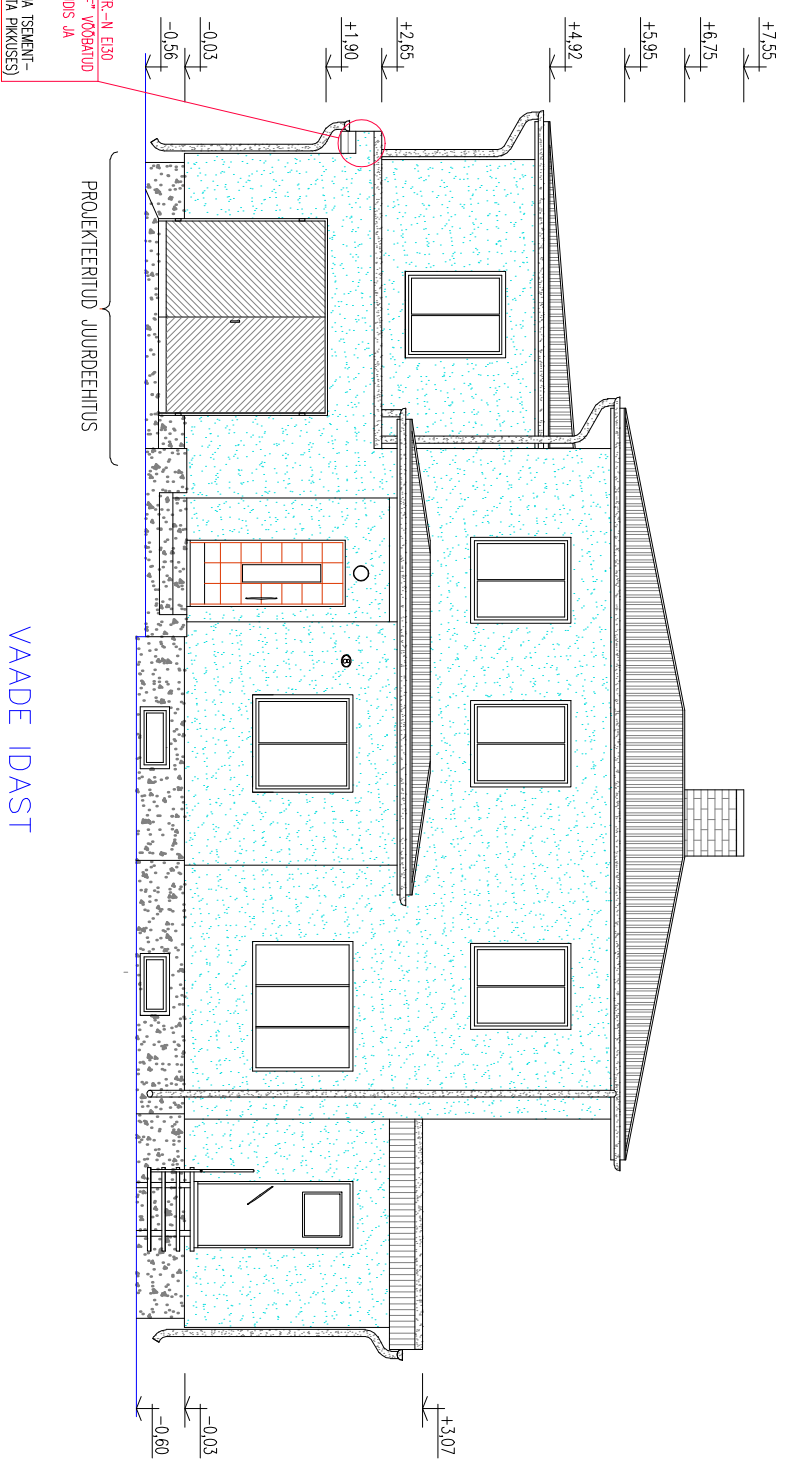

VAADE PÕHJAST

VAADE LÄÄNEST

VAADE LÕUNAST

VAADE IDAST

## VÄLISVIIMISTLUSE KIRJELDUS

1	KATUSEPLEKK	HALL	
2	SEIN – KROHV	SINKJASHALL	
3	KORSTEN	SILIKAATKIVI	
4	SOKKEL	HALL	
5	AKNAD	VALGE	
6	ESIFASSAADI VÄLISUKS	PRUUN	
7	VIHMAVEERENNIDØ150, – TORUDØ100	HALL	