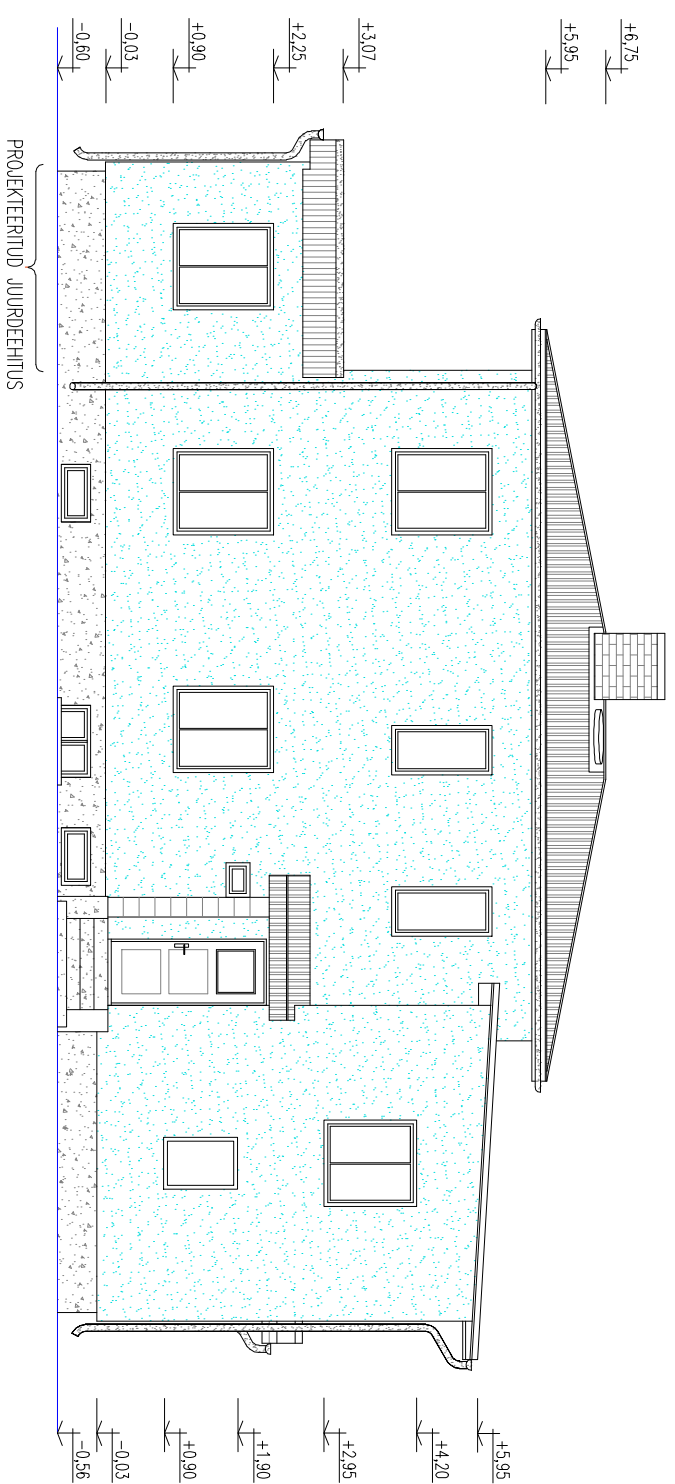

VAADE PÕHJAST

VAADE LÄÄNEST

VAADE LÕUNAST

VAADE IDAST

## VÄLISVIIMISTLUSE KIRJELDUS

1	KATUSEPLEKK	HALL	
2	SEIN – KROHV	SINKJASHALL	
3	KORSTEN	SILIKAATKIVI	
4	SOKKEL	HALL	
5	AKNAD	VALGE	
6	ESIFASSAADI VÄLISUKS	PRUUN	
7	VIHMAVEERENNIDØ150, – TORUDØ100	HALL	