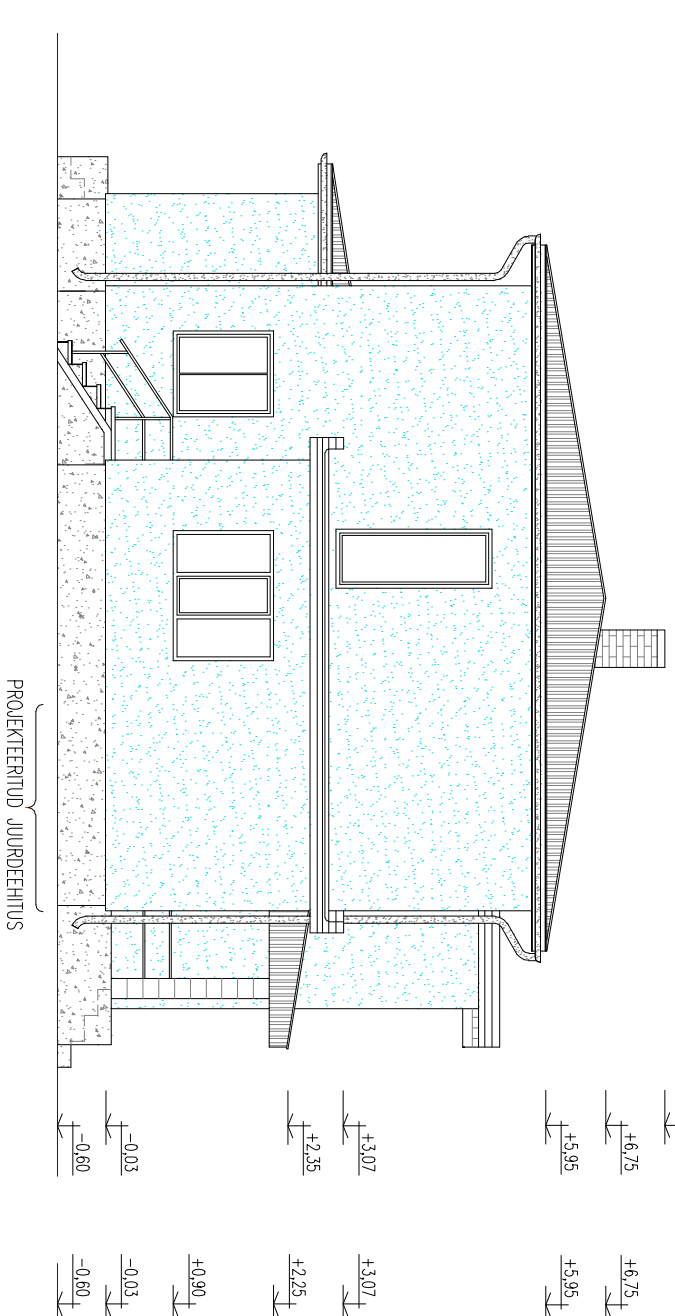

VAADE PÕHJAST

VAADE LÄÄNEST

VAADE LÕUNAST

VAADE IDAST

## VÄLISVIIMISTLUSE KIRJELDUS

1	KATUSEPLEKK	HALL	
2	SEIN – KROHV	SINKJASHALL	
3	KORSTEN	SILIKAATKIVI	
4	SOKKEL	HALL	
5	AKNAD	VALGE	
6	ESIFASSAADI VÄLISUKS	PRUUN	
7	VIHMAVEERENNIDØ150, – TORUDØ100	HALL	