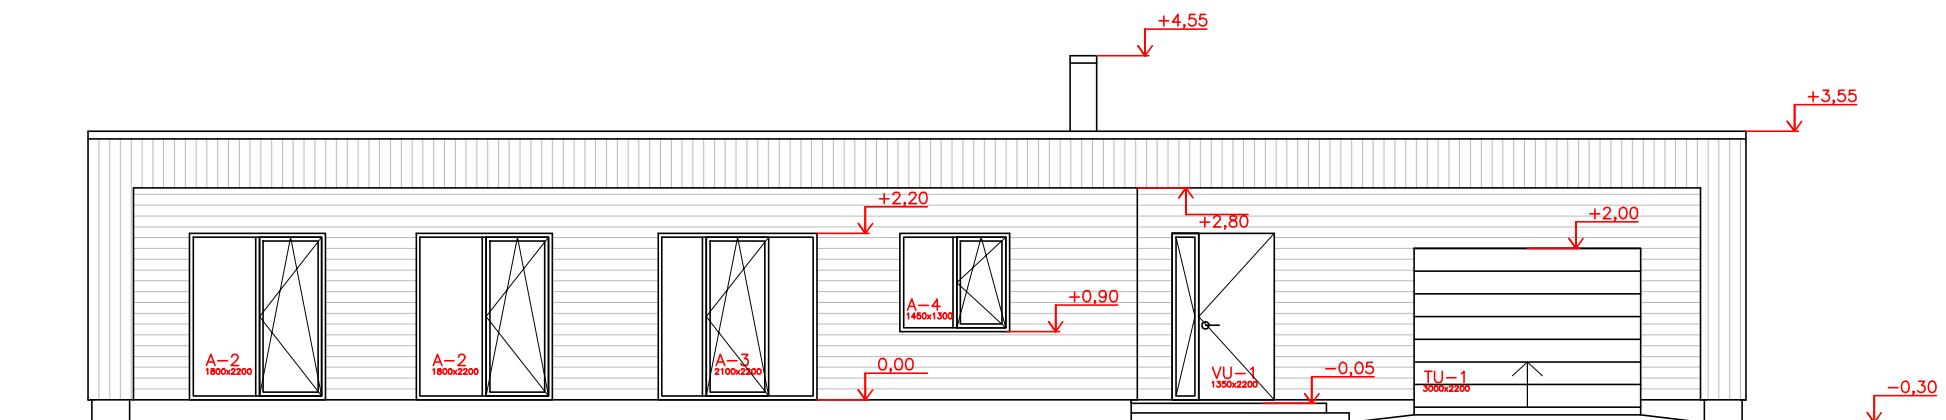

### VAADE LÖUNAST

**Välimised avatäited; vaade väljastpoolt, aknad (A)avanevad sissepoole, välisüksed (VU) avanevad väljapoole.**

1. Avatäidete mõõdud, jaotus ja avanemisskeem täpsustada enne tellimist, antud ava mõõt, aken/uks peab olema väiksem igast küljest ca 1,5cm
2. Kolmekordne pakett, kirkas klaas, klaaside paksuse määrab paketi suurus, vastavalt paketi valmistaja soovitudele.
3. Raamid puit-alumiinium profiil, toon väljast tumepruun, seest valge.
4. Kõik aknad õhumüra isolats. indeks 30-35 db.
5. Akendel  $U=0,80$  või vähem
6. Välisuks  $U=0,8$  või vähem