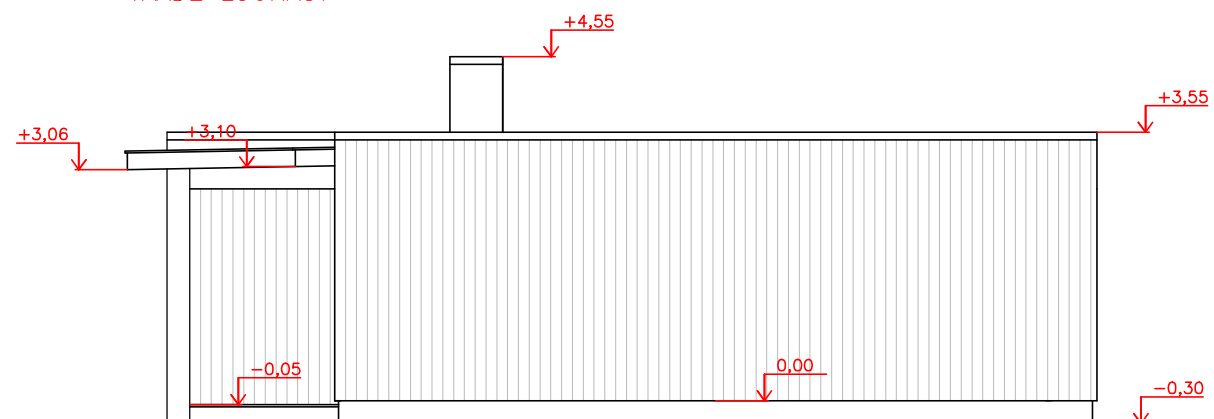

### VAADE LÖUNAST

**Välimised avatäited; vaade väljastpoolt, aknad (A)avanevad sissepoole, välisüksed (VU) avanevad väljapoole.**

1. Avatäidete mõõdud, jaotus ja avanemisskeem täpsustada enne tellimist, antud ava mõõt, aken/uks peab olema väiksem igast küljest ca 1,5cm
2. Kolmekordne pakett, kirkas klaas, klaaside paksuse määrab paketi suurus, vastavalt paketi valmistaja soovitudele.
3. Raamid puit-alumiinium profiil, toon väljast tumepruun, seest valge.
4. Kõik aknad õhumüra isolats. indeks 30-35 db.
5. Akendel  $U=0,80$  või vähem
6. Välisuks  $U=0,8$  või vähem