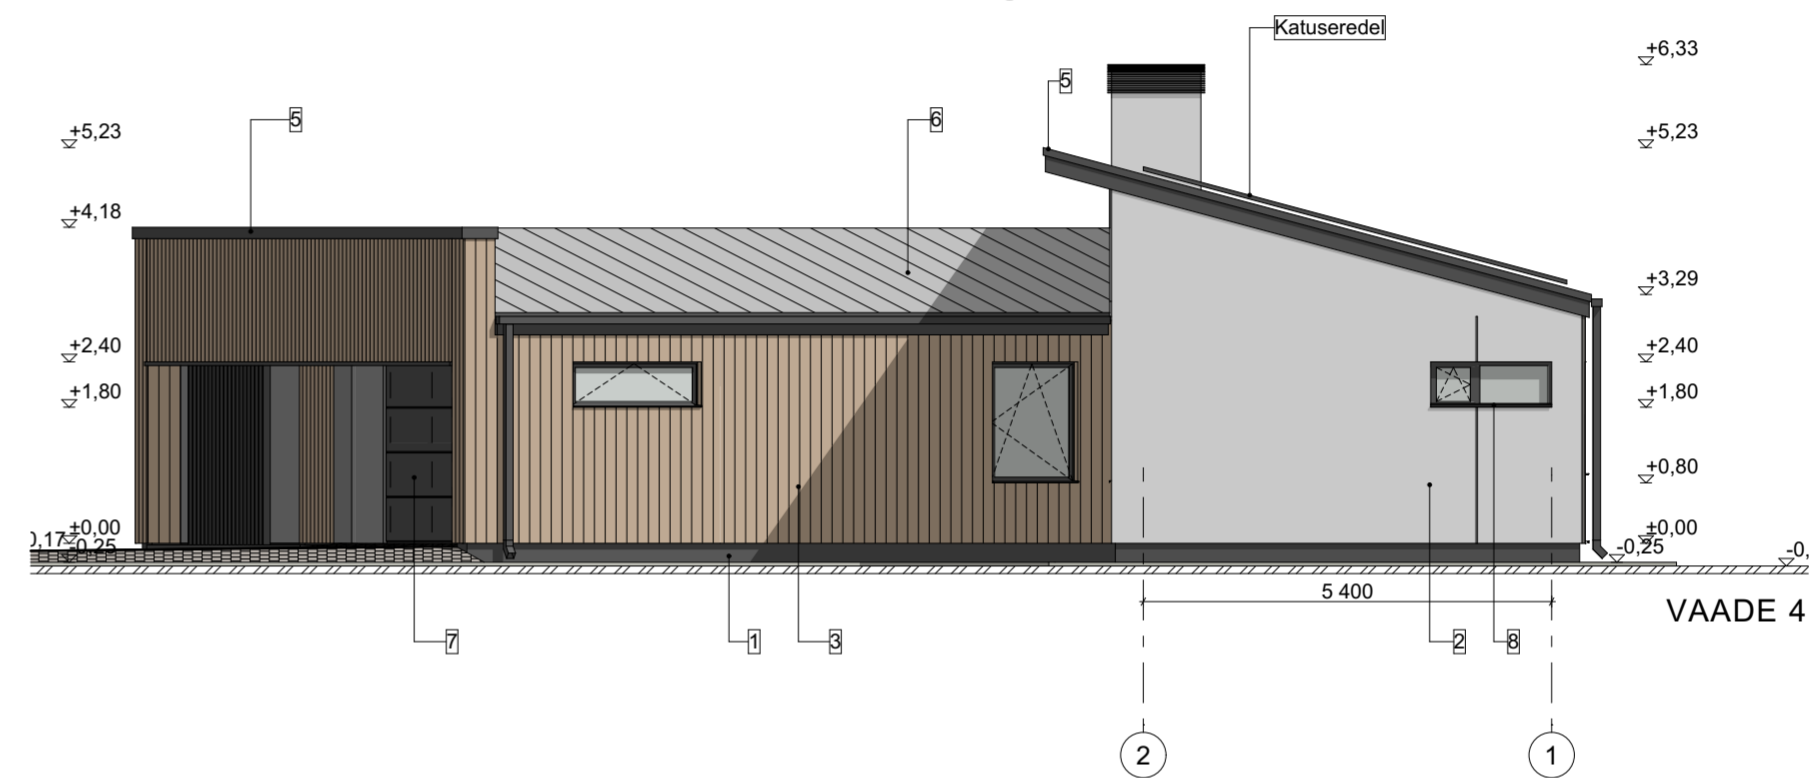

VAADE 1

VAADE 2

VAADE 4

VAADE 3

Tähis	Ehitise osa	Värv	värvikoodid / tootja
1	Sokkel	Tsementkrohv - tumehall	RR23
2	Välissein	Fassaadikrohv - toon valge	Caparol Natur-WeiS
3	Välissein	Fassaadilaudis sulfaat kattega - pruunikashall	Pinska OÜ
4	Välissein	Fassaadikrohv - toon hall	Caparol Natur-Grey
5	Parapett/plekkiosad	Plekk - tumehall	RR23
6	Katus	RUKKI CLASSIC	RR22
7	Uksed	Puituks / tumehall	RR23
8	Aknad	PVCraam / tumehall	RR23