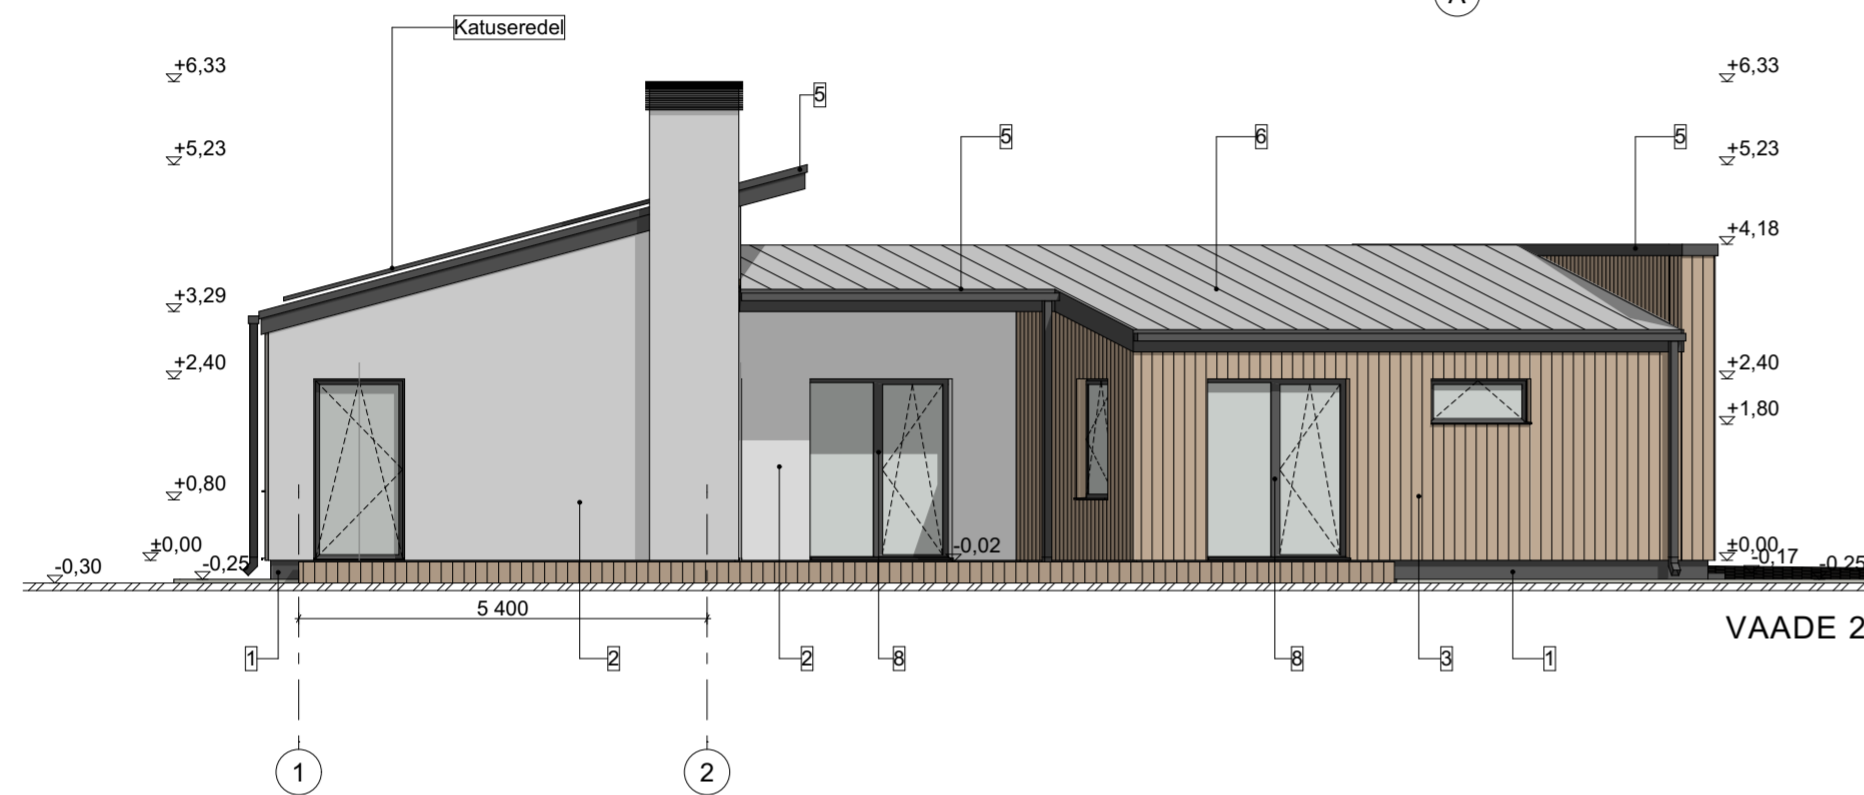

VAADE 1

VAADE 2

VAADE 4

VAADE 3

Tähis	Ehitise osa	Värv	värvikoodid / tootja
1	Sokkel	Tsementkrohv - tumehall	RR23
2	Välissein	Fassaadikrohv - toon valge	Caparol Natur-WeiS
3	Välissein	Fassaadilaudis sulfaat kattega - pruunikashall	Pinska OÜ
4	Välissein	Fassaadikrohv - toon hall	Caparol Natur-Grey
5	Parapett/plekkiosad	Plekk - tumehall	RR23
6	Katus	RUKKI CLASSIC	RR22
7	Uksed	Puituks / tumehall	RR23
8	Aknad	PVCraam / tumehall	RR23