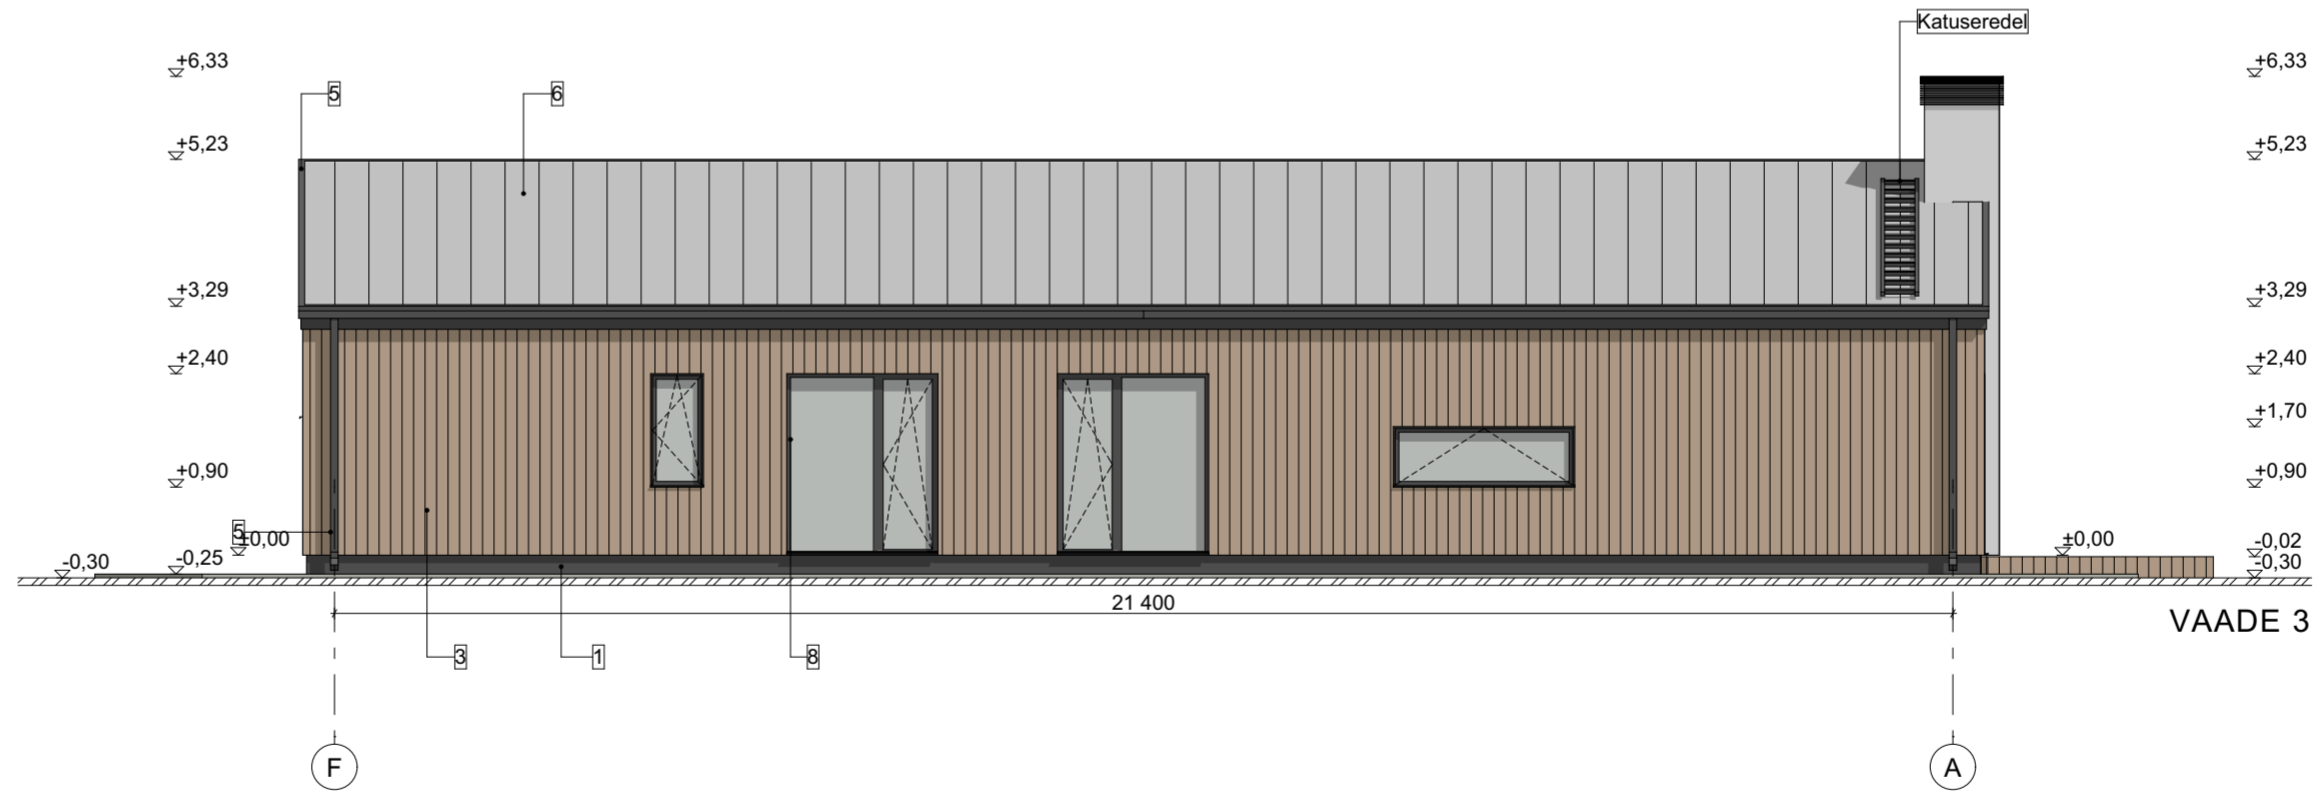

VAADE 1

VAADE 2

VAADE 4

VAADE 3

Tähis	Ehitise osa	Värv	värvikoodid / tootja
1	Sokkel	Tsementkrohv - tumehall	RR23
2	Välissein	Fassaadikrohv - toon valge	Caparol Natur-WeiS
3	Välissein	Fassaadilaudis sulfaat kattega - pruunikashall	Pinska OÜ
4	Välissein	Fassaadikrohv - toon hall	Caparol Natur-Grey
5	Parapett/plekkiosad	Plekk - tumehall	RR23
6	Katus	RUKKI CLASSIC	RR22
7	Uksed	Puituks / tumehall	RR23
8	Aknad	PVCraam / tumehall	RR23