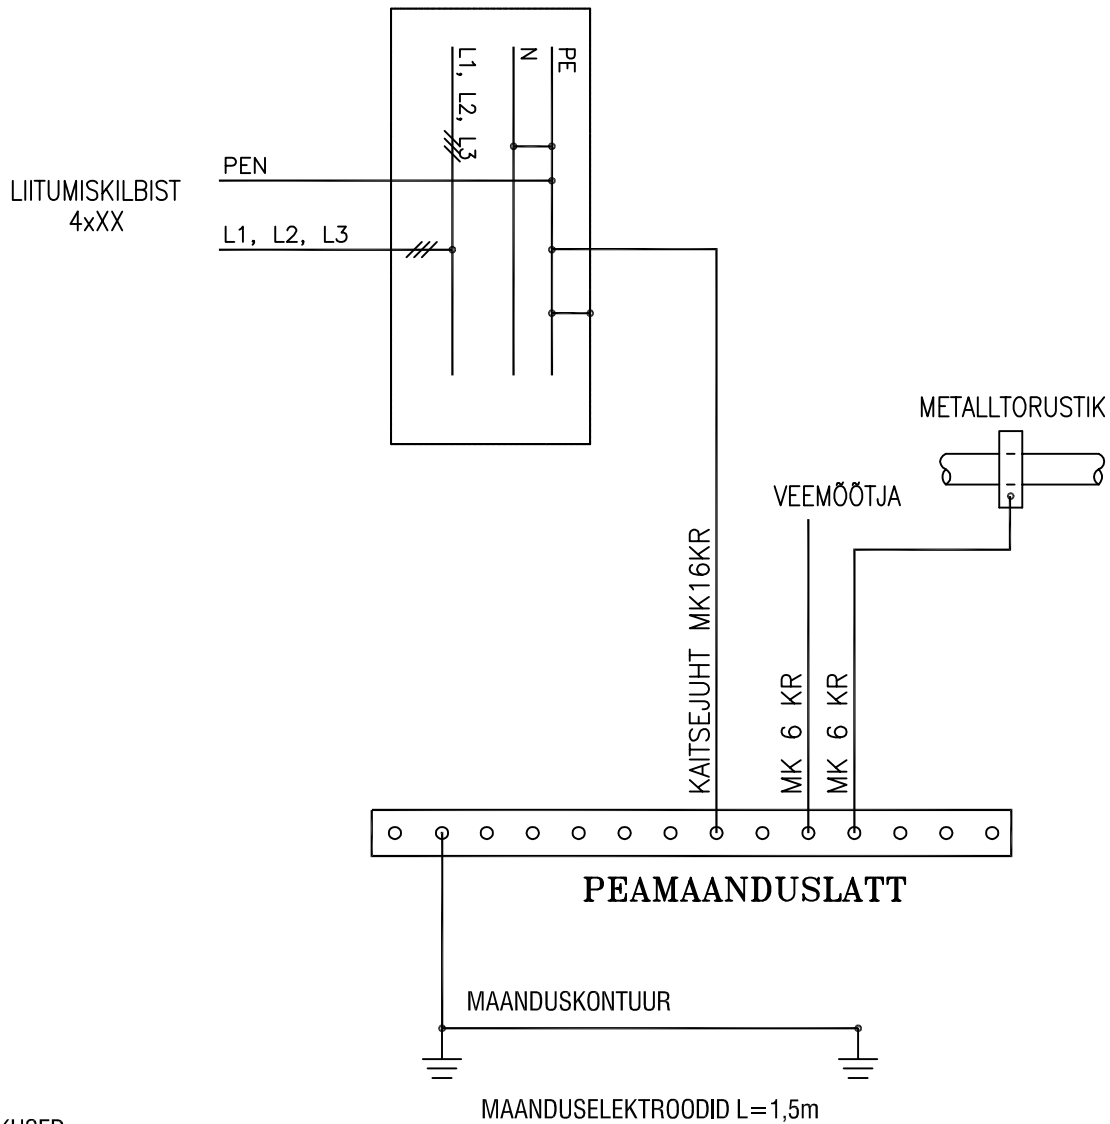

PEAJAOTUSKILP PJK

MÄRKUSED

1. MAANDUSKONTUUR KOMPLEKTEERIDA NÄIT. FIRMA OBO BETTERMANN DETAILIDEST VÕI ANALOOGSEST
2. MAANDUSELEKTROODIDENA KASUTADA SPETSIAALSEID MAANDUSKOMPLEKTE (NT. OBO BETTERMANN)
3. MAANDUSPAIGALDISE MAANDUSTAKISTUS PEAB TAGAMA RIKKE KORRAL, ET PUUTEPINGE EI ÜLETAKS 50V
4. NÄHA ETTE MEETMED KORROSIONIKINDLUSE TÕSTMISEKS KASUTADES SPETSIAALSEID VÄRVE VÕI TEIPI
5. KÕIK POTENSIAALIÜHENDUSED PEAMAANDUSLATILE TEOSTADA KOLLA-ROHELISE ISOLATSIOONIGA JUHTMEGA MK
6. SEADMETE JA TORUSTIKE TARANDID ÜHENDADA KOOS SEADMETE JA TORUSTIKEGA PEAMAANDUSLATILE