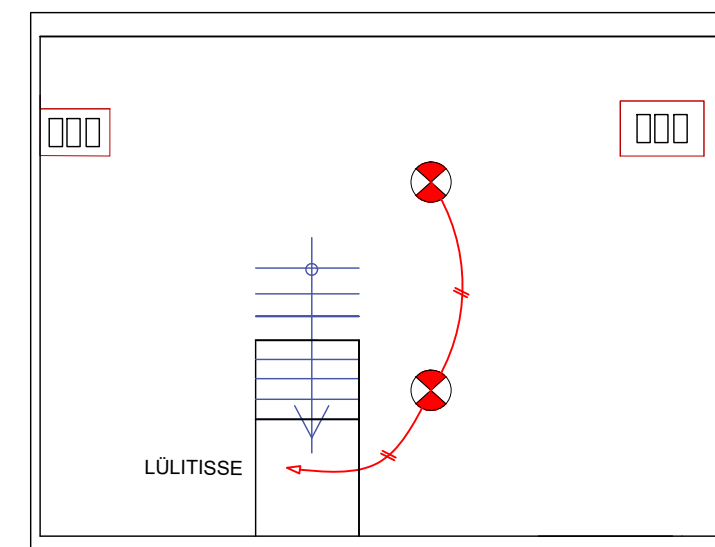

POONING

-  PEAKILP PJK IP20
-  PINNAPEALNE LÜLITI 1 GRUPP IP20
-  PINNAPEALNE LÜLITI 2 GRUPPI IP20
-  SEINAVALGUSTI 230V, IP20
-  UKSEKELLA NUPP 4tk 230V IP54
-  RIPPVALGUSTI LAES 230V IP20
-  IP ANDURIGA PROZEKTOR IP54
-  ÜHENDUSBOX PINDPAIGALDUS IP20

MÄRKUSED:

KUI EI OLE MÄRGITUD TEISITI, SIIS:

- KÕIK LÜLITID PAIGALDADA KÕRGUSELE 1000mm;
- KAABELDUS VASTAVALT VALGUSTUSE SKEEMILE;
- PISTIKUTE JA LÜLITITE SARI VALIDA KOKKULEPPEL TELLIJAGA