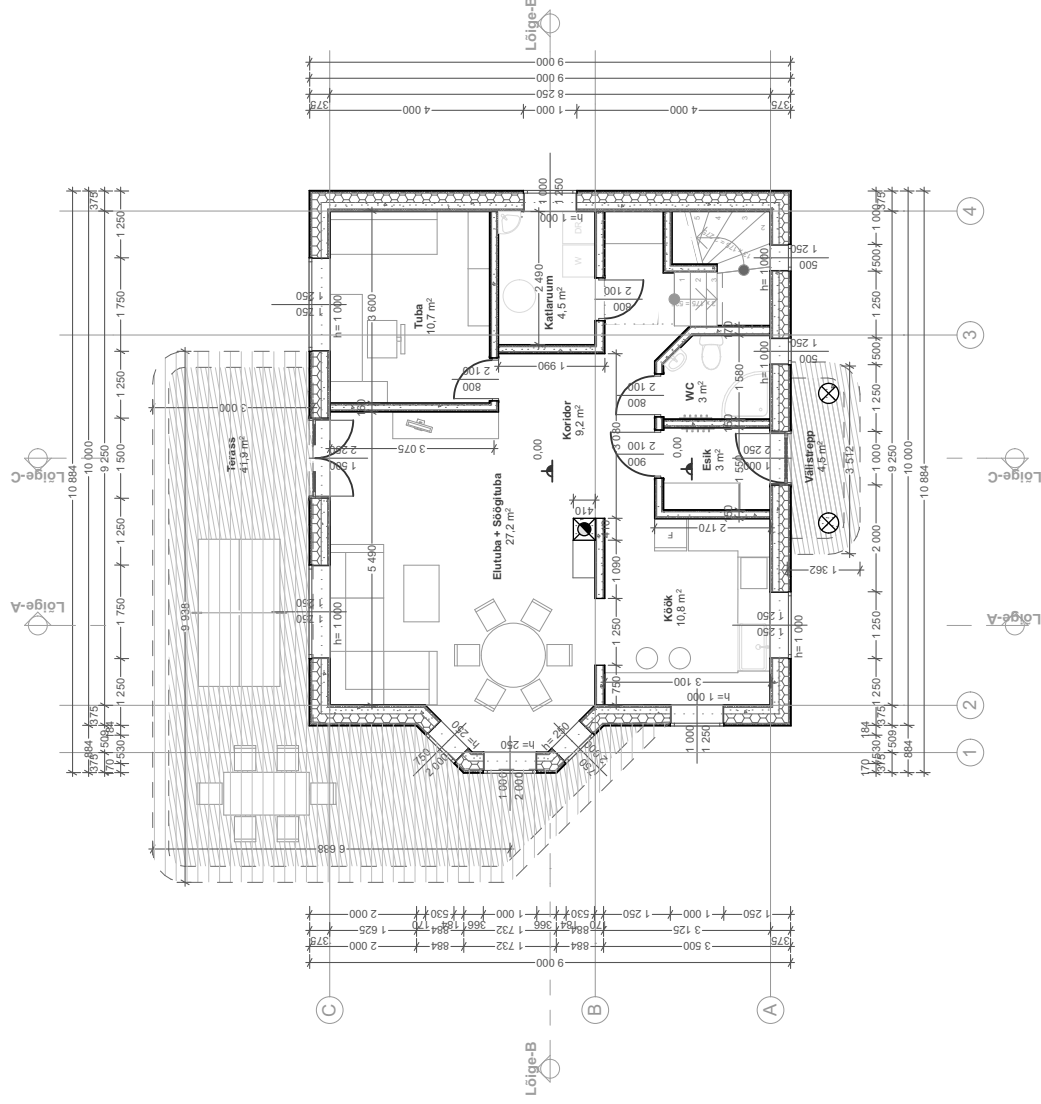

Pind (Esimene korrus)		Nimetus	Pind
Korvus	Kaasutusotstarve		
Esimene korrus	Avatud brütopind	Teras	41,9
Esimene korrus	Avatud brütopind	Välisrepp	4,5
Esimene korrus	Eluruumid	Eluuba + Sõngaluba	27,2
Esimene korrus	Eluruumid	Esik	3,0
Esimene korrus	Eluruumid	Koridor	9,2
Esimene korrus	Eluruumid	Köök	10,8
Esimene korrus	Eluruumid	Tuba	10,7
Esimene korrus	Eluruumid	WC	3,0
Esimene korrus	Mitteeluruumid	Kalbruarum	63,9 m²
Esimene korrus			4,5 m²
Esimene korrus			114,8 m²

Vaade III

Vaade II