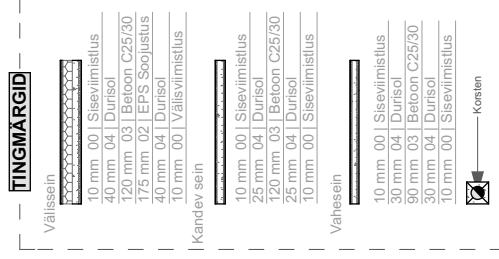

Pind (Esimene korrus)		Nimetus	Pind
Korvus	Kaasutusotstarve		
Esimene korrus	Avatud brütopind	Teras	41,9
Esimene korrus	Avatud brütopind	Välisrepp	4,5
Esimene korrus	Eluruumid	Eluuba + Sõngaluba	27,2
Esimene korrus	Eluruumid	Esik	3,0
Esimene korrus	Eluruumid	Koridor	9,2
Esimene korrus	Eluruumid	Köök	10,8
Esimene korrus	Eluruumid	Tuba	10,7
Esimene korrus	Eluruumid	WC	3,0
Esimene korrus	Mitteeluruumid	Kalbruarum	63,9 m <sup>2</sup>
Esimene korrus			4,5 m <sup>2</sup>
Esimene korrus			114,8 m <sup>2</sup>

Vaade III

Vaade II

Vaade IV