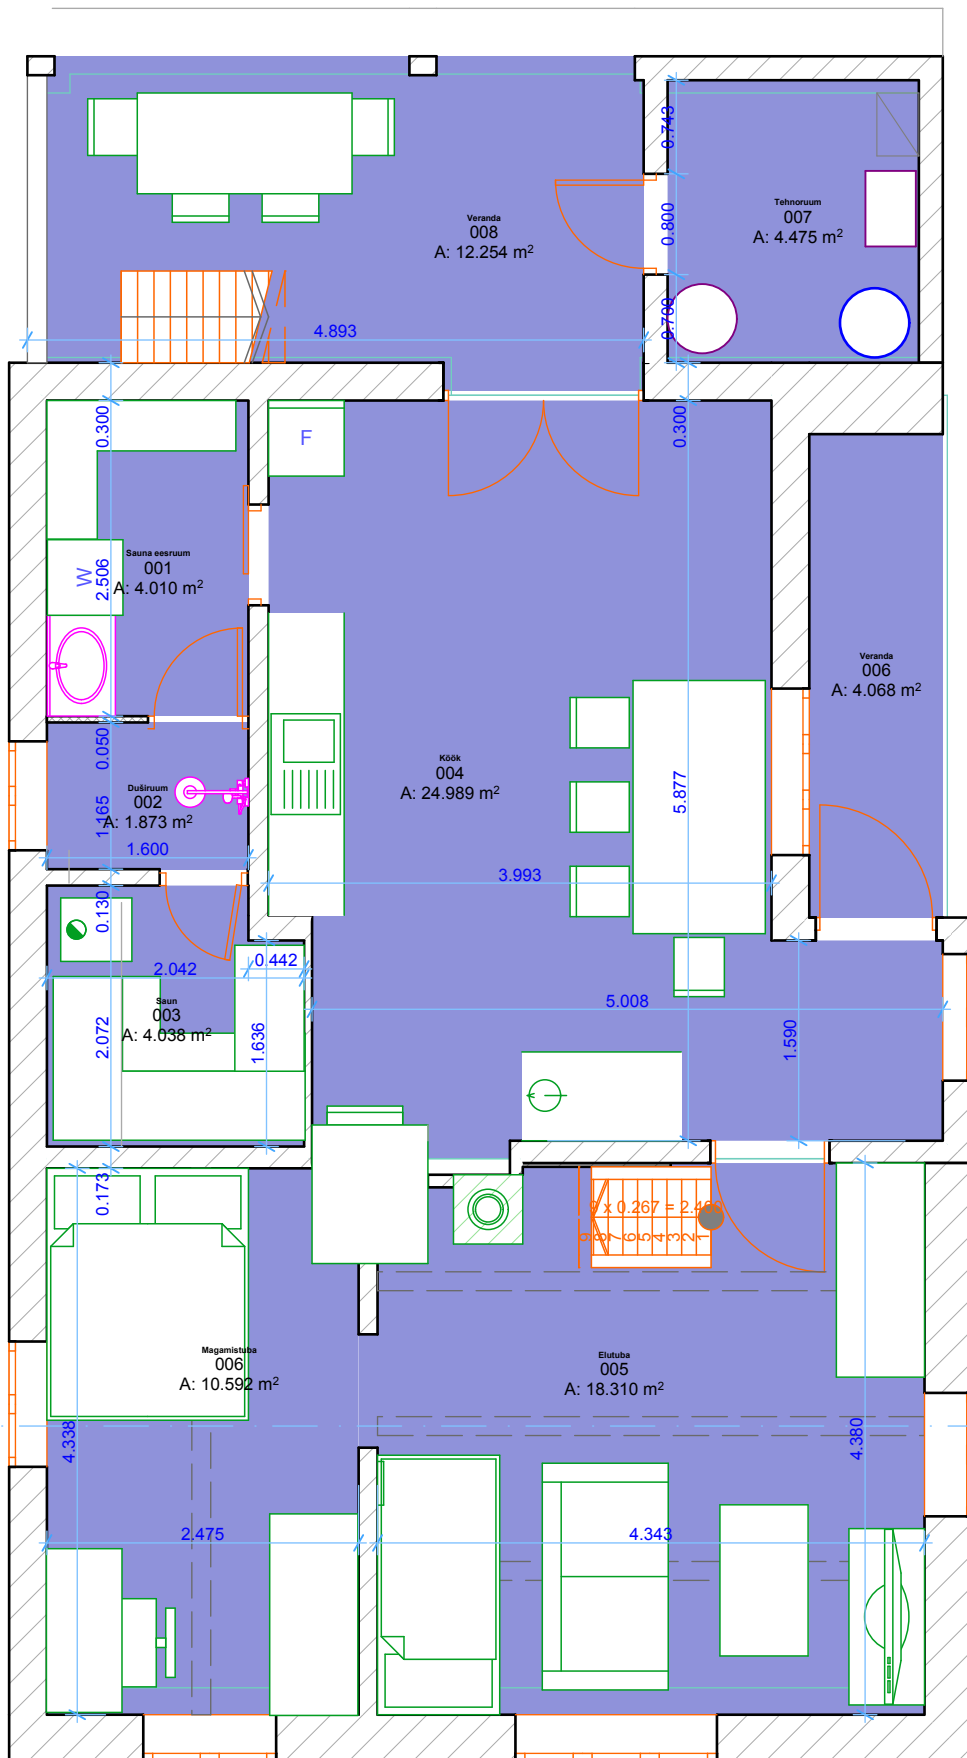

Õhksoojuspump

S-20

Joonis

Esimene korrus

Mõõtkava

1:60

Layout ID

Status