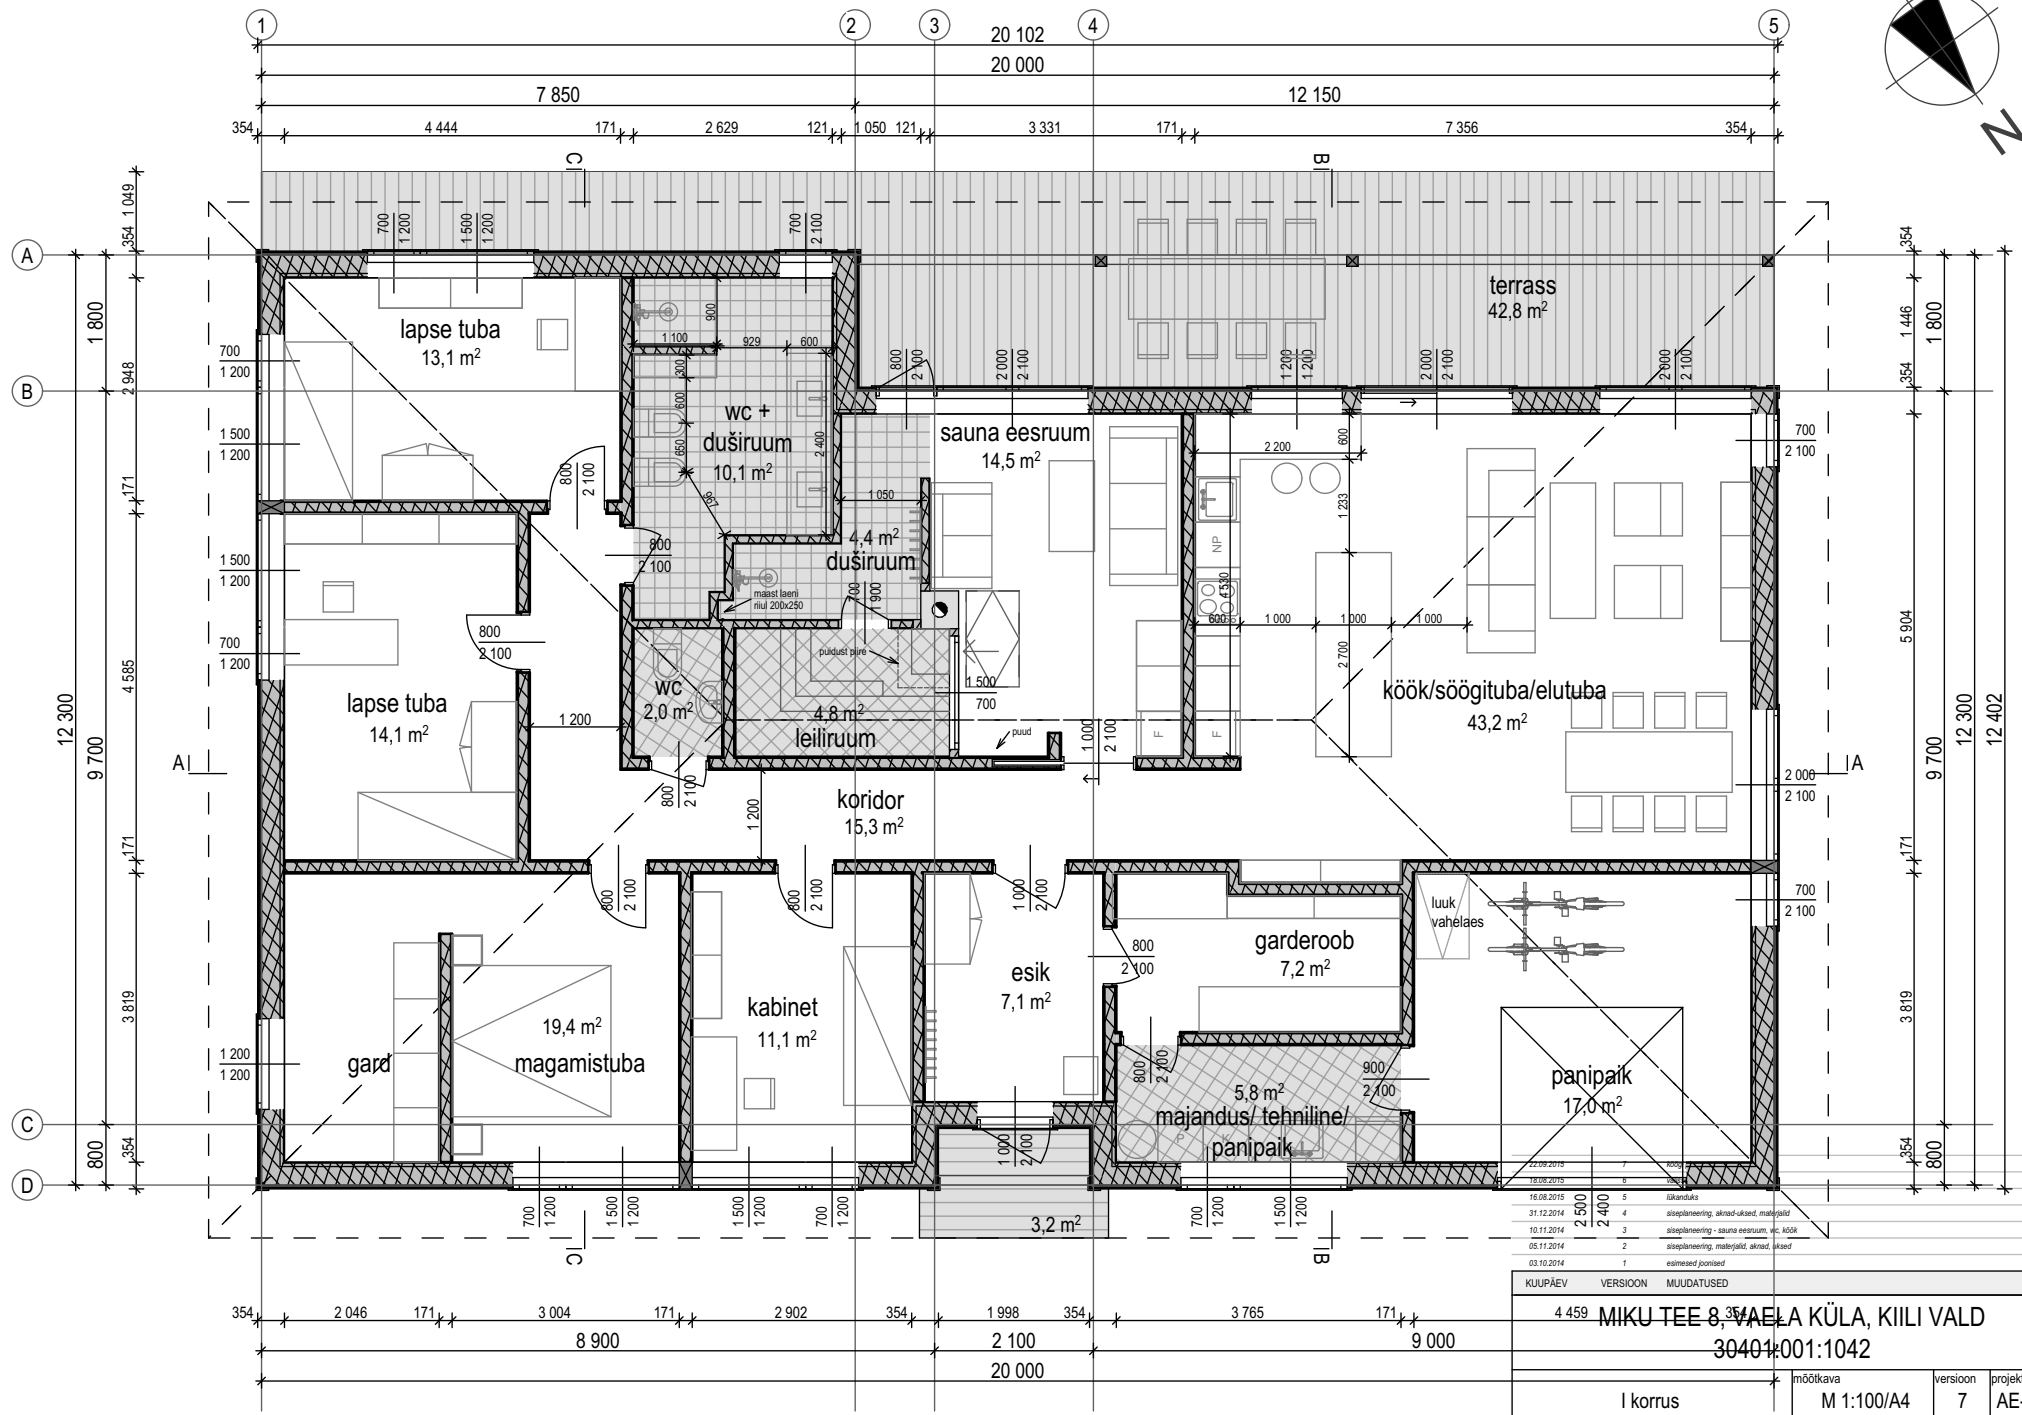

16.08.2015	5	lõhustaks
31.12.2014	4	asestamine; aknad-aknad, majandi
10.11.2014	3	asestamine; sauna eesruum, WC, köök
05.11.2014	2	asestamine; majandi, aknad, koor
03.10.2014	1	vaimead joonist

KUUPÄEV	VERSION	MUUDATUSED
4.459	7	354

MIKU TEE 8, VÄEALA KÜLA, KIILI VALD
30401001:1042

I korrus	mõõtkaava M 1:100/A4	versioon 7	projekti nr AE-1504
arhitekt: Ülle Maiste MTR: EEP000370 kutselubimistus nr 096776	AT HOME www.at-home.ee	joonise nr 3/14	kuupäev 22.09.2015