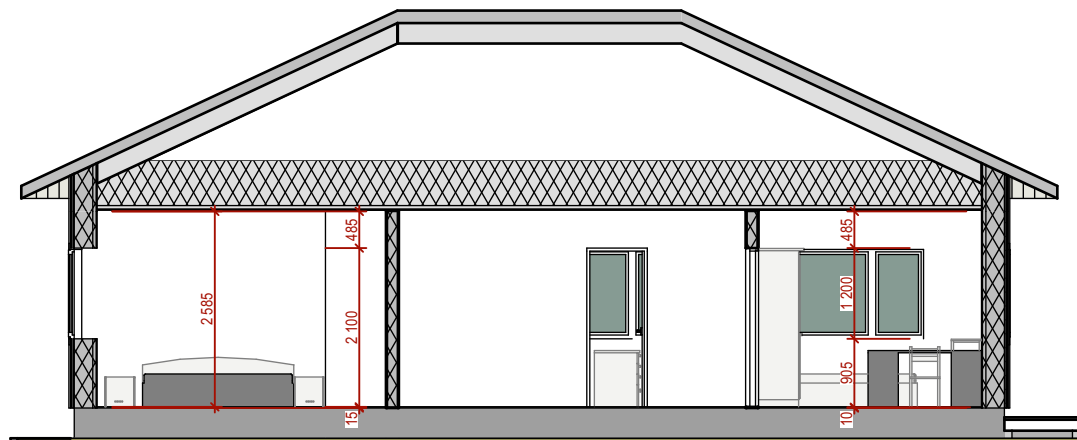

LÕIGE C-C

22.09.2015	7	kõõgi plaan
18.08.2015	6	välisavitele + 50 mm
16.08.2015	5	lõikanduka
31.12.2014	4	sisepaneering, aknad-ukad, materjalid
10.11.2014	3	sisepaneering - sauna eesruum, wc, köök
05.11.2014	2	sisepaneering, materjalid, aknad, ukad
03.10.2014	1	esimesed joonised

KUUPÄEV	VERSION	MUUDATUSED
MIKU TEE 8, VAELA KÜLA, KIILI VALD 30401:001:1042		
loiked	mõõtkaava M 1:100/A4	versioon 7
projekti nr AE-1504	joonise nr 5/14	kuupäev 22.09.2015
arhitekt: Ülle Maiste MTR: EEP000370 kutselühendus nr 096776	AT HOME www.at-home.ee