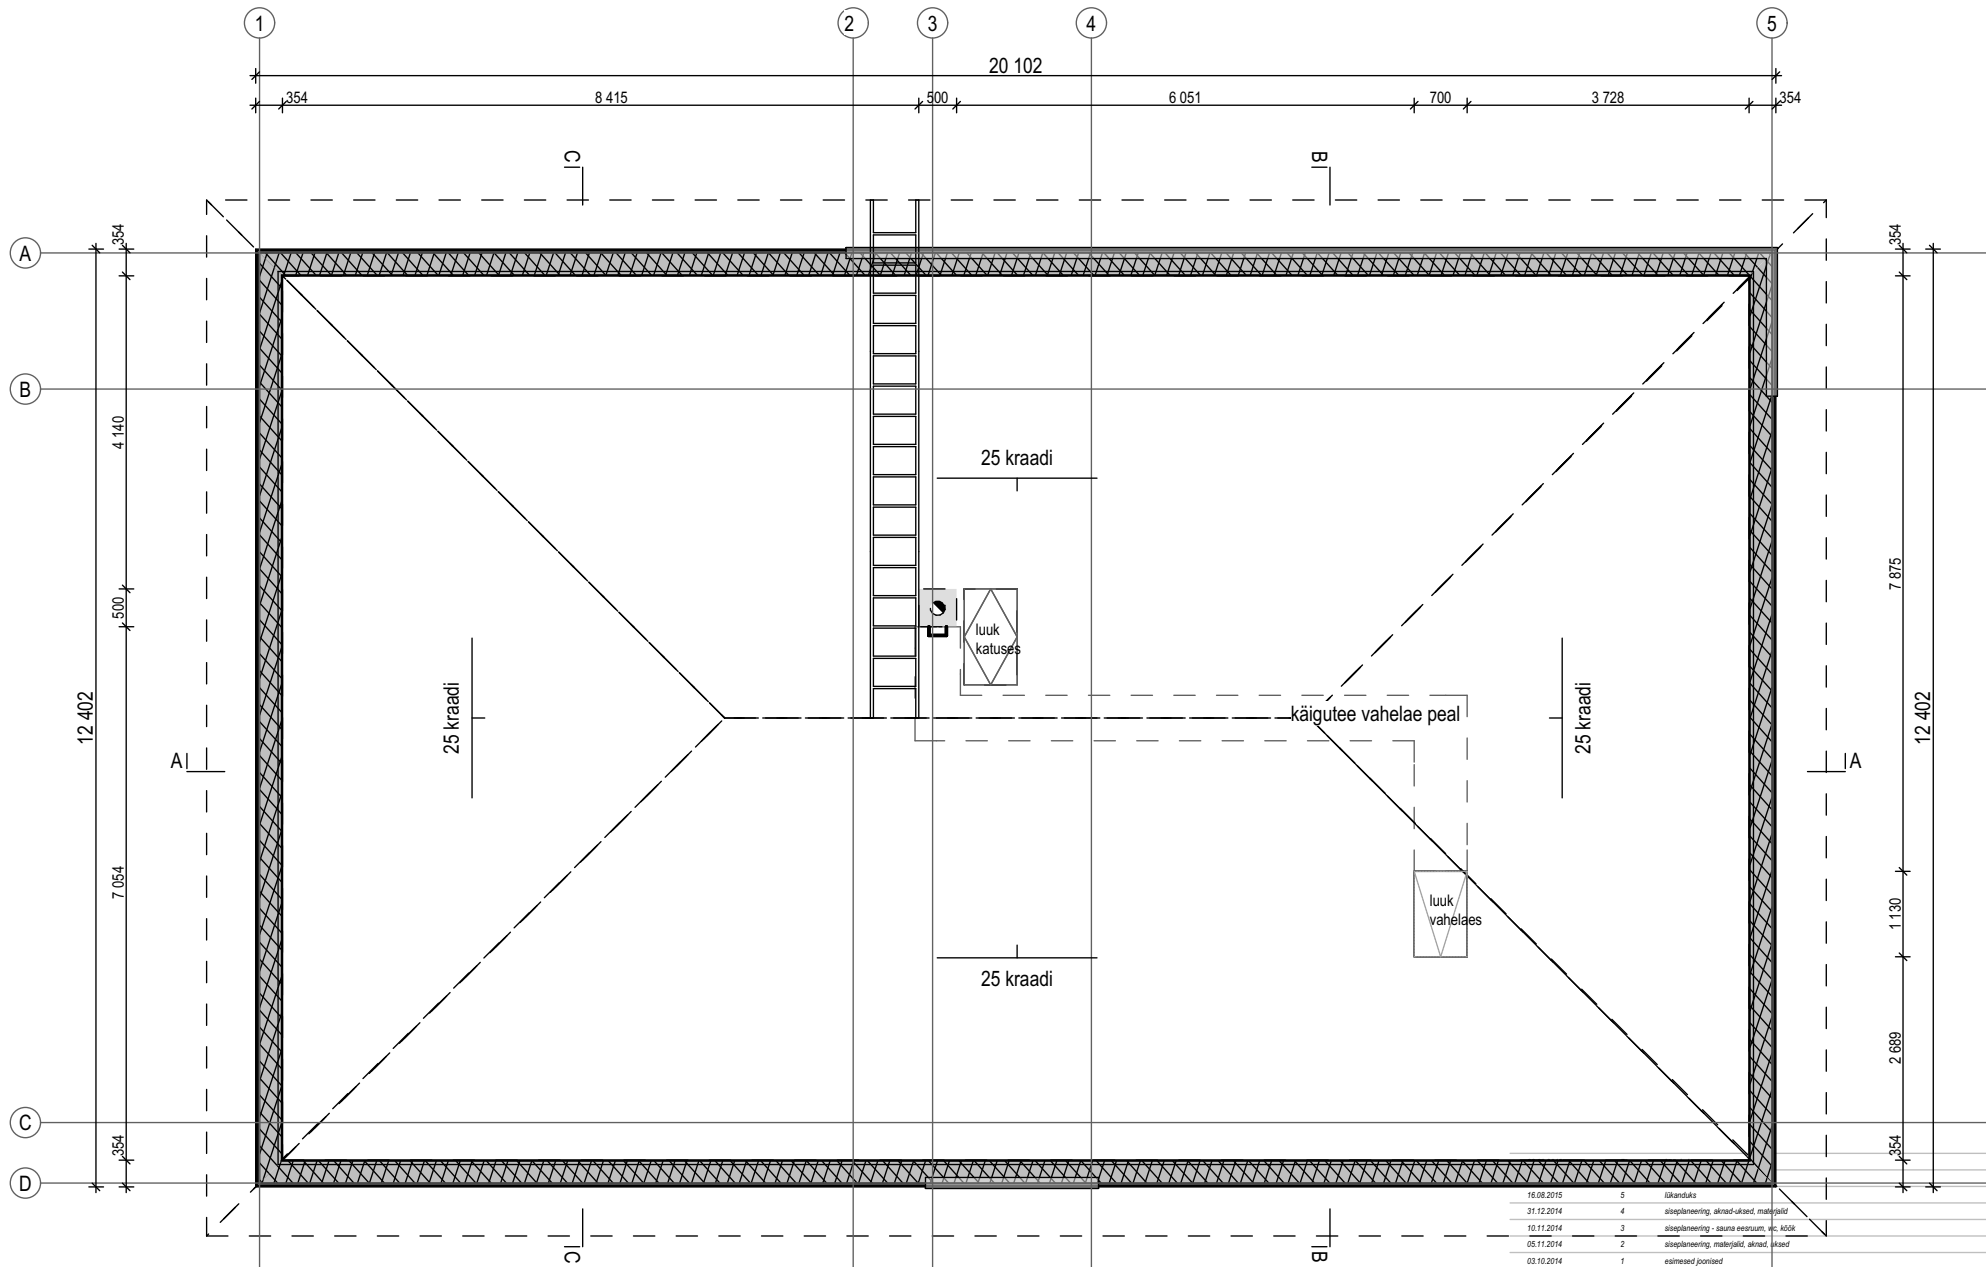

16.08.2015	5	lõksandaks
31.12.2014	4	asieplaneering, aknad-aknad, materjalid
10.11.2014	3	asieplaneering - saunaga erisuum, kic. köök
05.11.2014	2	asieplaneering, materjalid, aknad, kiser
03.10.2014	1	esimesed joonised
KUUPÄEV	VERSION	MUUDATUSED
MUKU TEE 8, VAELJA KÜLA, KIILI VALD		
30401001:1042		
katus	mõõtkaava M 1:100/A4	versioon 7
projekti nr AE-1504	kuupäev 22.09.2015	joonise nr 9/14
arhitekt: Ülle Maiste MTR: EEP000370 kutselühendus nr 096776	AT HOME www.at-home.ee