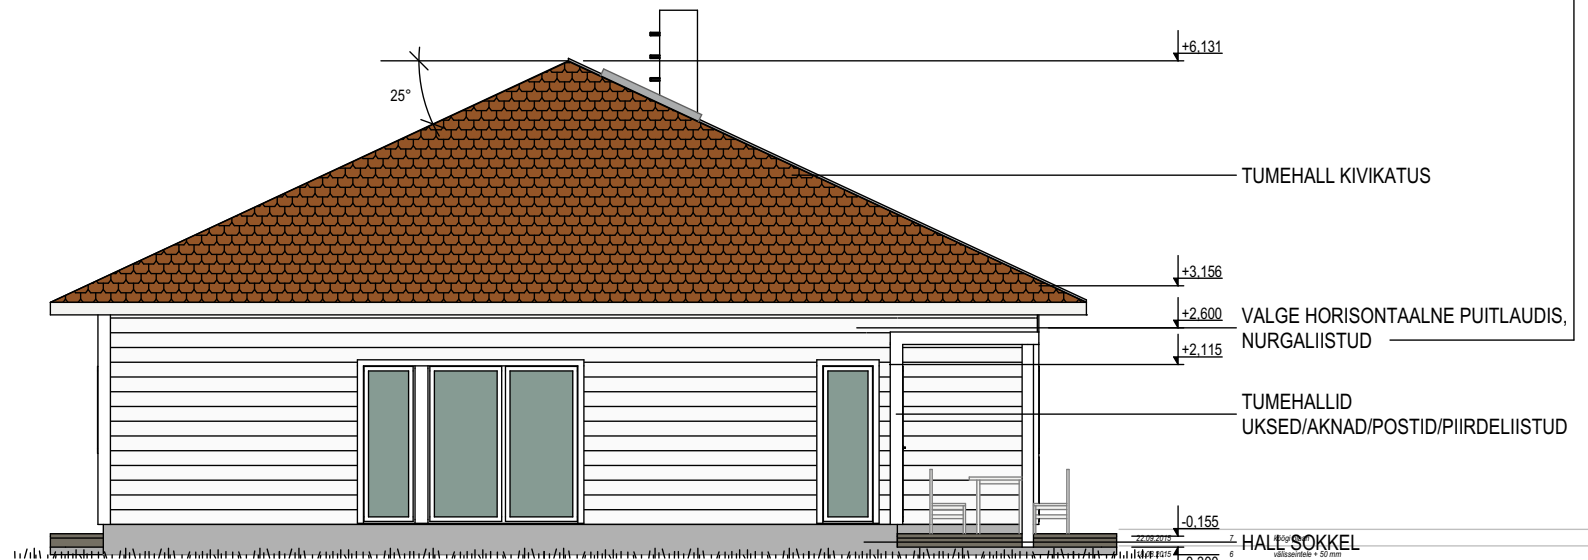

16.08.2015	5	lõkanduka
31.12.2014	4	siseplaneering; aknad-aknad, materjalid
10.11.2014	3	siseplaneering - sauna eesruum, wc, köök
05.11.2014	2	siseplaneering; materjalid, aknad, uksead
03.10.2014	1	esimesed joonised

KUUPÄEV	VERSION	MUUDATUSED
MIKU TEE 8, VAELA KÜLA, KIILI VALD 30401:001:1042		
vaated	mõõtkaava M 1:100/A4	versioon 7
arhitekt: Ülle Maiste MTR: EEP000370 kustelomistus nr 096776	AT HOME www.at-home.ee	projekti nr AE-1504
	joonise nr 6/14	kuupäev 22.09.2015