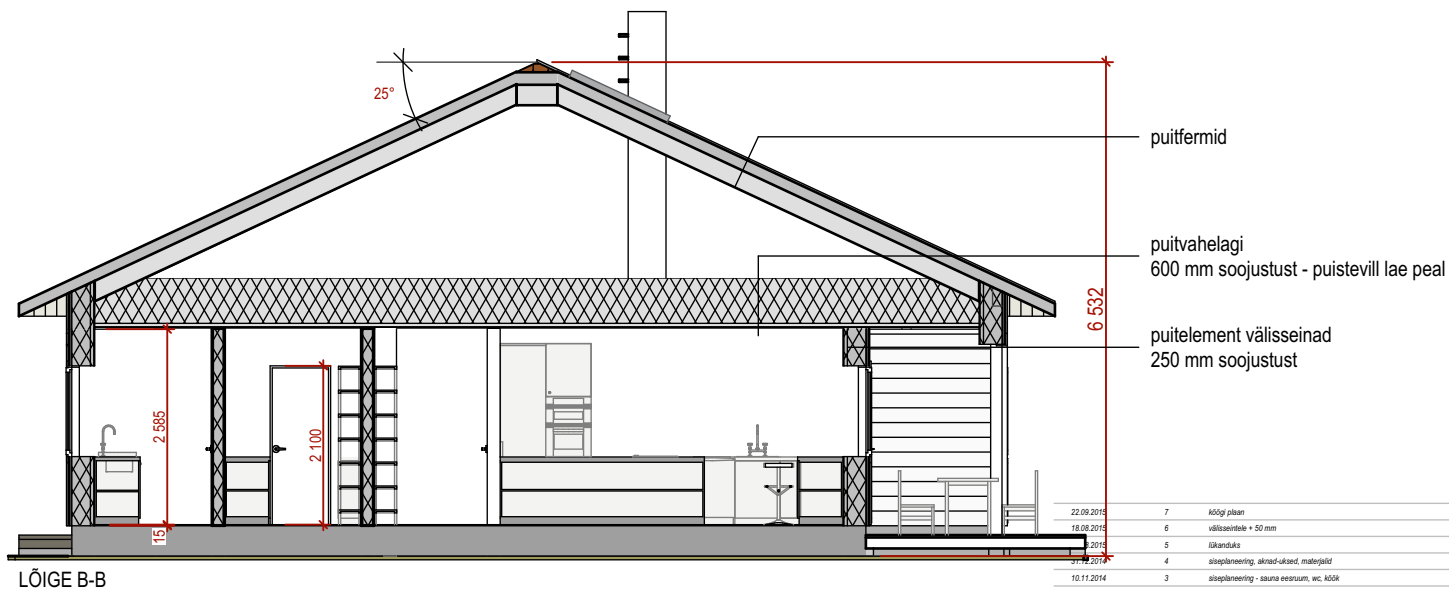

22.09.2015	7	kõigi plaan
18.08.2015	6	välisseinale + 50 mm
05.08.2015	5	lõikandaks
01.08.2015	4	siseplaneering; aknad-ukseid, materjalid
10.11.2014	3	siseplaneering - sauna eesruum, wc, köök
05.11.2014	2	siseplaneering; materjalid, aknad, ukseid
03.10.2014	1	esimesed joonised

KUUPÄEV	VERSION	MUUDATUSED
MIKU TEE 8, VAELA KÜLA, KIILI VALD 30401:001:1042		
loiked	mõõtkaava M 1:100/A4	versioon 7
projekti nr AE-1504	joonise nr 4/14	kuupäev 22.09.2015
arhitekt: Ülle Maiste MTR: EEP000370 kutselühendus nr 096776	AT HOME www.at-home.ee