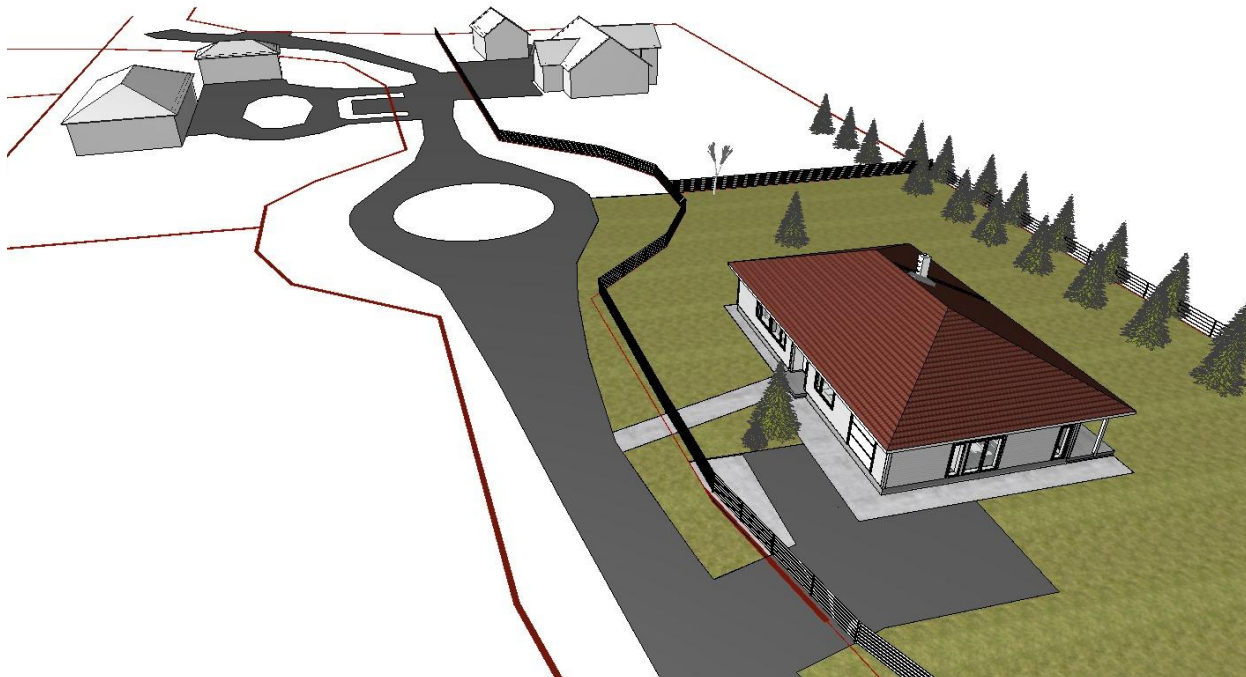

22.09.2015	7	kõõgi plaan
18.08.2015	6	välisseinale + 50 mm
16.08.2015	5	lõkandüks
31.12.2014	4	sisepaneering; aknad-ukseid, materjalid
10.11.2014	3	sisepaneering - sauna eesruum, wc, köök
05.11.2014	2	sisepaneering; materjalid, aknad, ukseid
03.10.2014	1	esimesed joonised

KUUPÄEV	VERSION	MUUDATUSED
MIKU TEE 8, VAELA KÜLA, KIILI VALD		
30401:001:1042		
3D 3	möötkava M 1:100/A4	versioon 7
arhitekt: Ülle Maiste MTR: EEP000370 kutselomistus nr 096776	AT HOME www.at-home.ee	projekti nr AE-1504
	joonise nr 12/14	kuupäev 22.09.2015