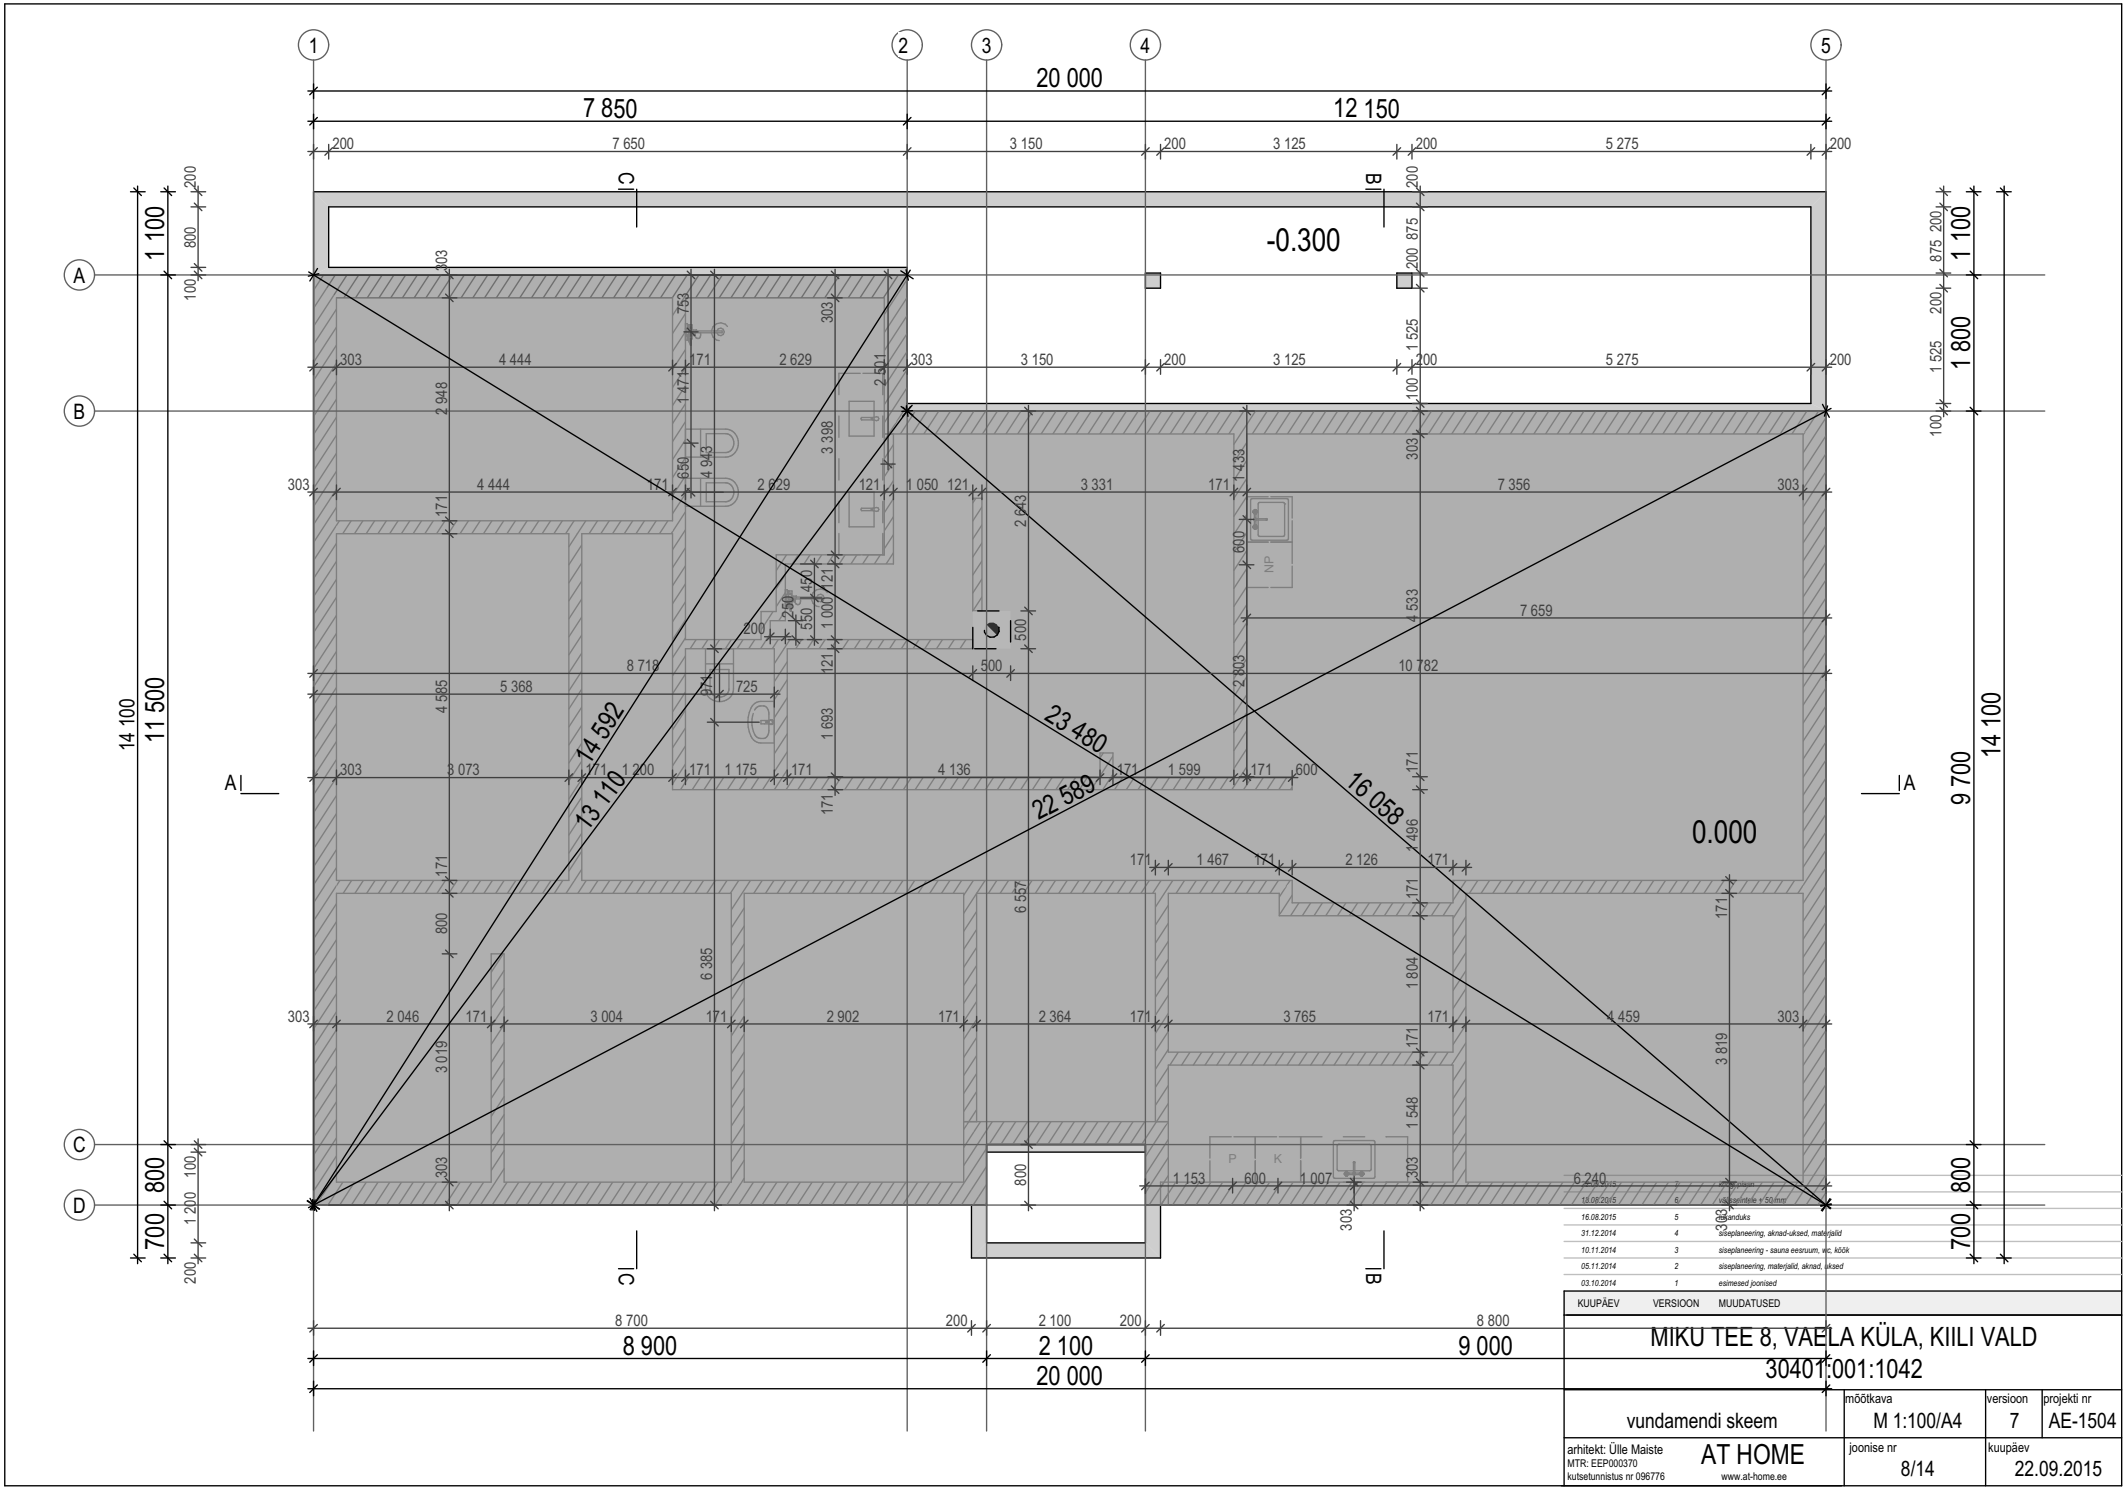

kuupäev	versioon	muudatused
16.08.2015	5	algplaanide v.500mm
16.08.2015	5	algplaanide v.500mm
31.12.2014	4	algplaanering - aknad-üksed, materjalid
10.11.2014	3	algplaanering - sauna eesruum, k.e. köök
05.11.2014	2	algplaanering; materjalid, aknad, üksed
03.10.2014	1	esimesed joonised

MIKU TEE 8, VAELA KÜLA, KIILI VALD			
30401:001:1042			
vundamendi skeem	mõõtkaava M 1:100/A4	versioon 7	projekti nr AE-1504
arhitekt: Ülle Maiste MTR: EEP000370 kustulumistus nr 096776	AT HOME www.at-home.ee	joonise nr 8/14	kuupäev 22.09.2015