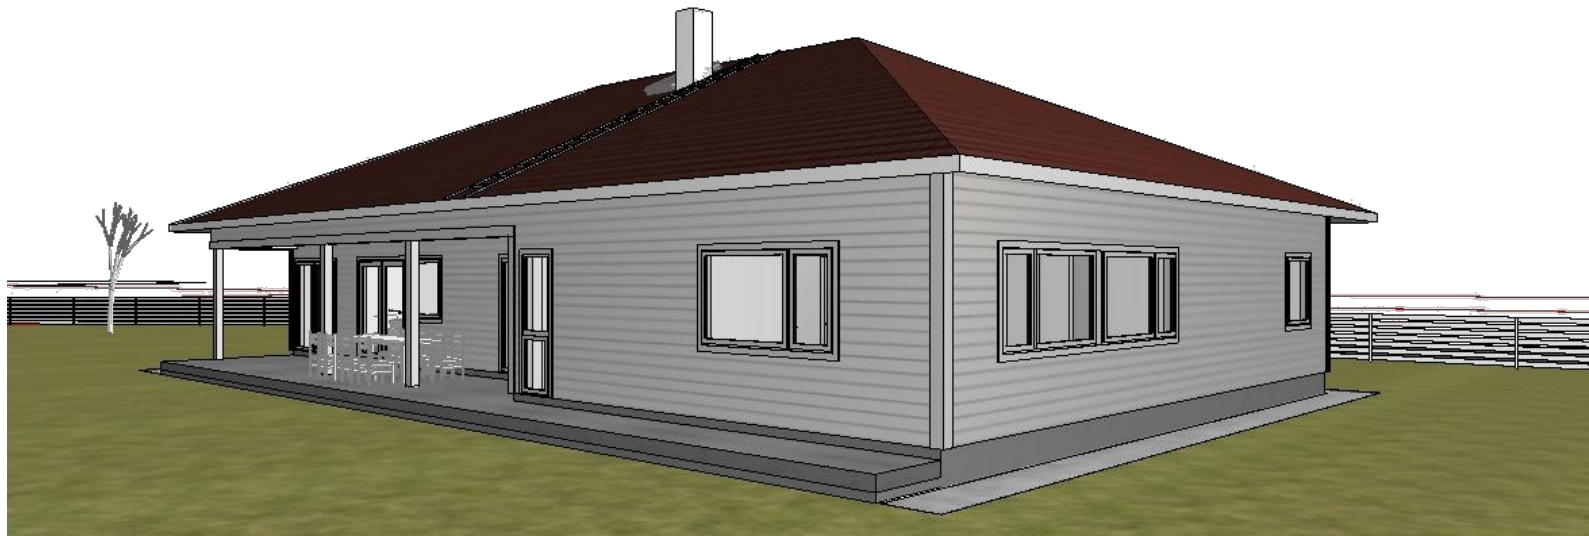

KUUPÄEV	VERSION	MUUDATUSED			
MIKU TEE 8, VAELA KÜLA, KIILI VALD					
30401:001:1042					
3D 2		mõõtkaava M 1:100/A4	versioon 7	projekti nr AE-1504	
arhitekt: Ülle Maiste MTR: EEP000370 kutselühendus nr 096776		AT HOME www.at-home.ee	joonise nr 11/14	kuupäev 22.09.2015