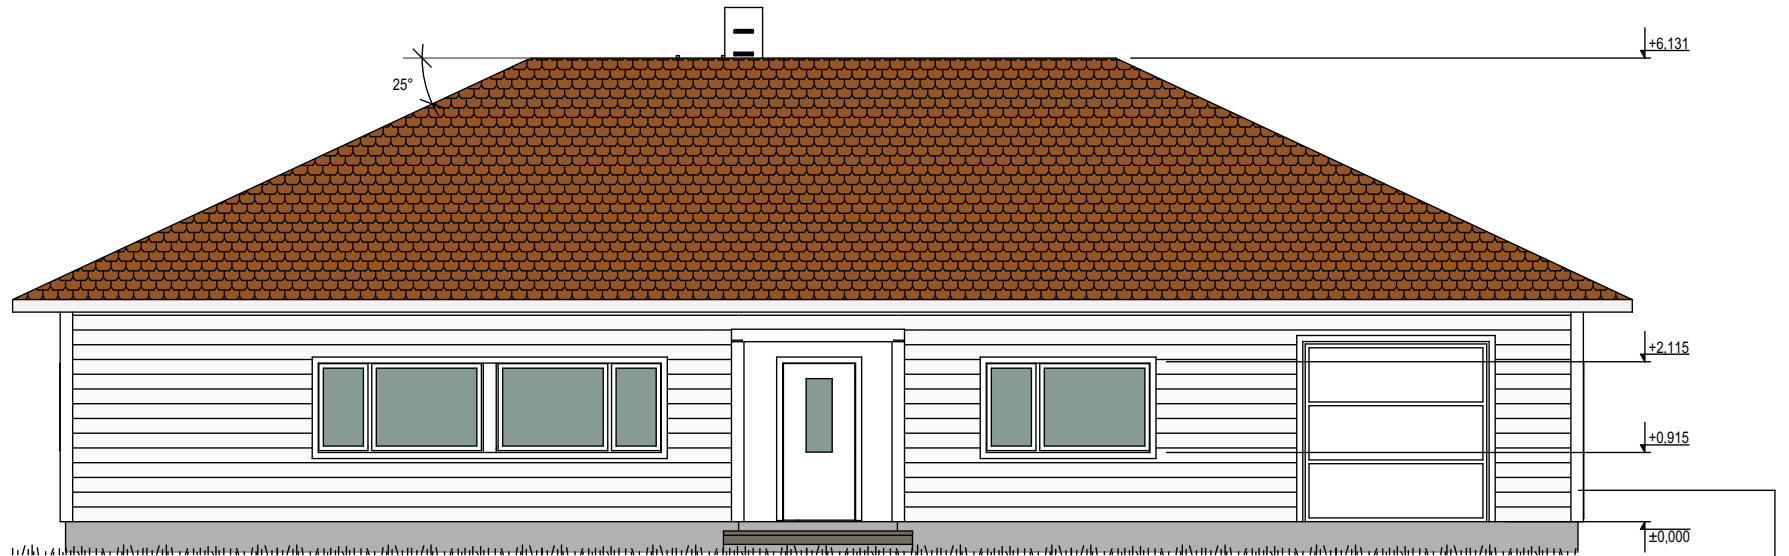

16.08.2015	5	lõkanduka
31.12.2014	4	siseplaneering; aknad-aknad, materjalid
10.11.2014	3	siseplaneering - sauna eesruum, wc, köök
05.11.2014	2	siseplaneering; materjalid, aknad, uksead
03.10.2014	1	esimesed joonised

KUUPÄEV	VERSION	MUUDATUSED
MIKU TEE 8, VAELA KÜLA, KIILI VALD 30401:001:1042		
vaated	mõõtkaava M 1:100/A4	versioon 7
arhitekt: Ülle Maiste MTR: EEP000370 kustelomistus nr 096776	AT HOME www.at-home.ee	projekti nr AE-1504
	joonise nr 6/14	kuupäev 22.09.2015