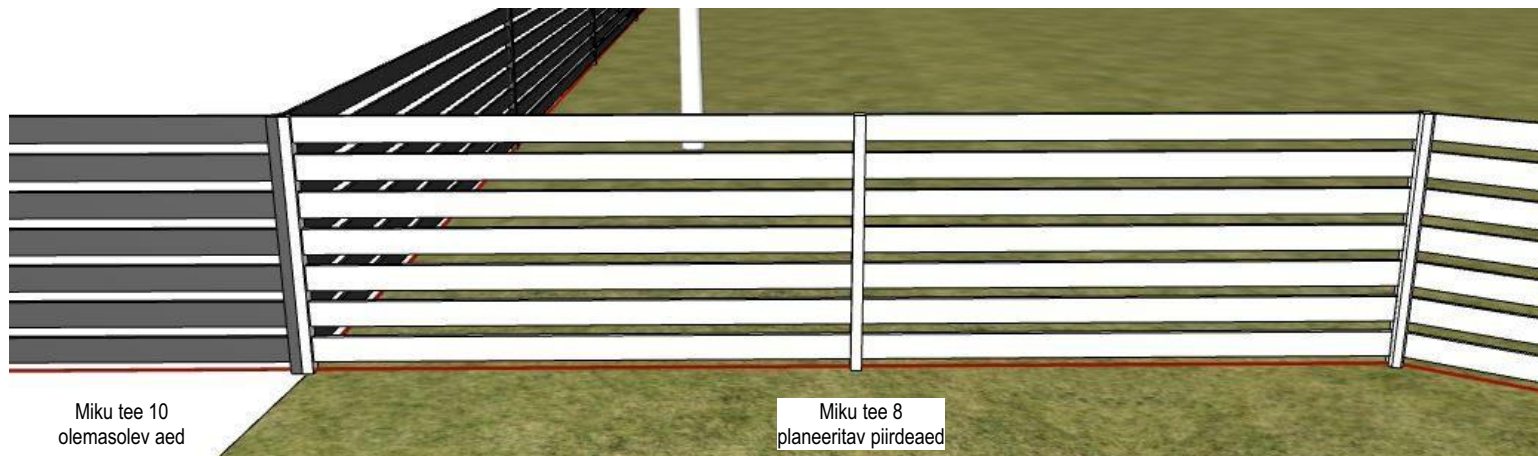

22.09.2015	7	kõõgi plaan
18.08.2015	6	välisvärtele + 50 mm
16.08.2015	5	lõkanduka
31.12.2014	4	siseplaneering, aknad-ukad, materjalid
10.11.2014	3	siseplaneering - sauna eesruum, wc, köök
05.11.2014	2	siseplaneering, materjalid, aknad, ukad
03.10.2014	1	esimesed joonised

KUUPÄEV	VERSION	MUUDATUSED
MIKU TEE 8, VAELA KÜLA, KIILI VALD 30401:001:1042		
piirdeaia eskiis	mõõtkava M 1:100/A4	versioon 7
projekti nr AE-1504	joonise nr 14/14	kuupäev 22.09.2015
arhitekt: Ülle Maiste MTR: EEP000370 kutselühendus nr 096776	AT HOME www.at-home.ee