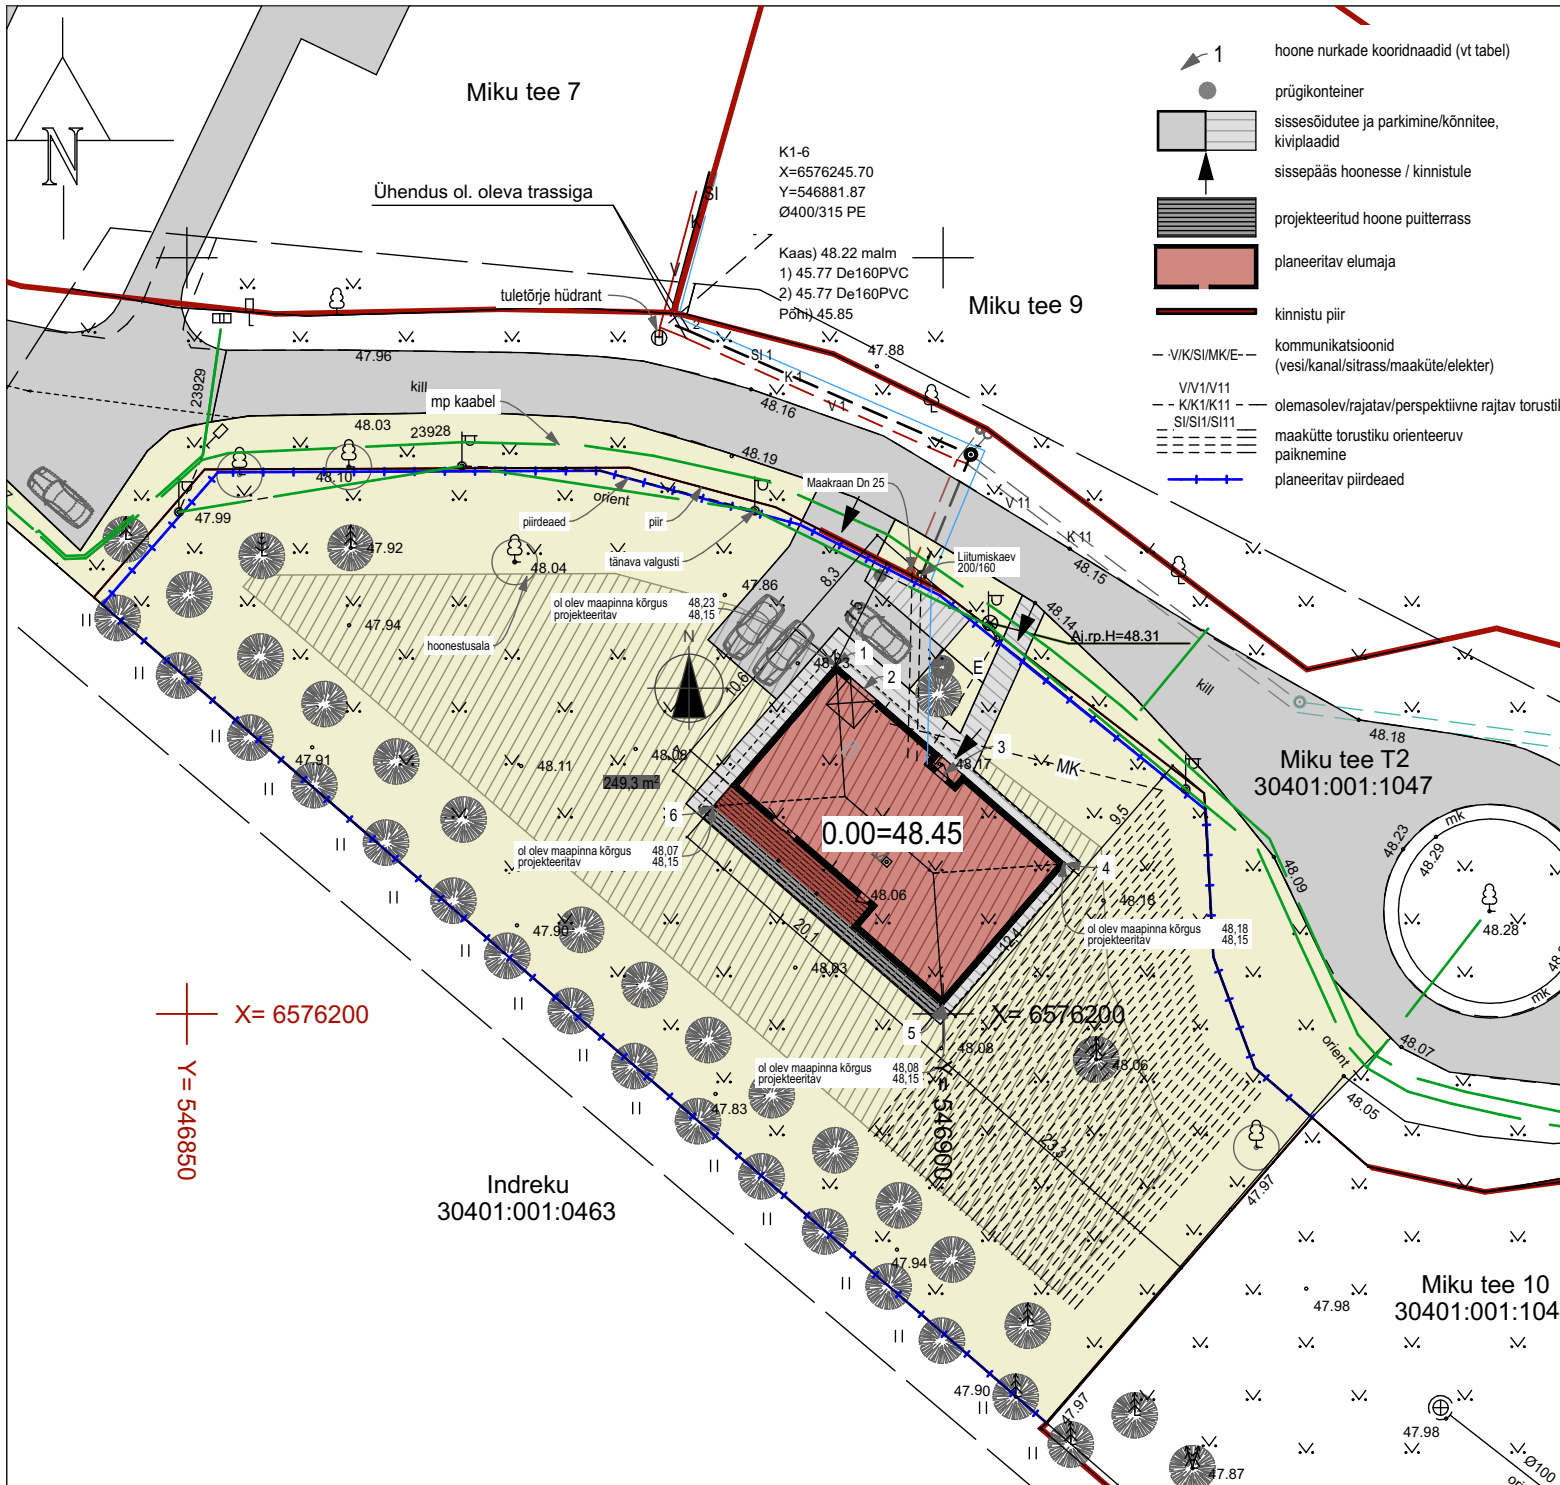

### EHITISE OLULISED TEHNILISED ANDMED

pikkus: 20,1 m  
 laius: 12,4 m  
 sügavus: 0,3 m  
 kõrgus: 6,41 m ümbritsevast maapinnast  
 absoluutne kõrgus: 54,6 m  
 ehitisealune pind: 249,6 m<sup>2</sup>  
 terrass: 46,0 m<sup>2</sup>  
 maapealsete korruste arv: 1  
 maa-aluste korruste arv: 0  
 katusekalle: 25 kraadi  
 suletud netopind (kasulik pind): 192,2 m<sup>2</sup>  
 suletud brutopind: 225,8 m<sup>2</sup>  
 köetav pind: 192,2 m<sup>2</sup>  
 maht: 1177,0 m<sup>3</sup>  
 kasutusiga: ca 50 aastat  
 eluruumide pind: 171,8 m<sup>2</sup>  
 mitteiluruumide pind: 20,4 m<sup>2</sup>