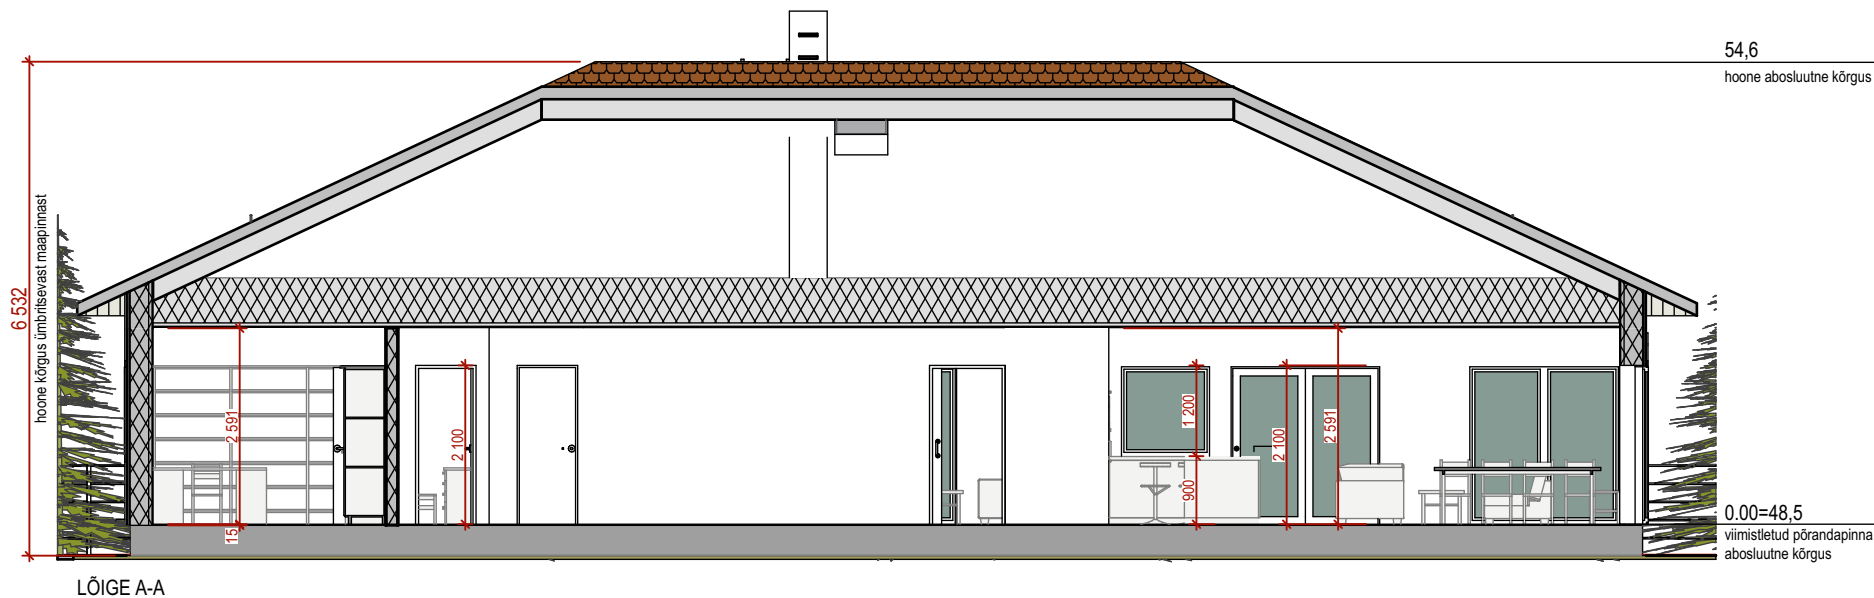

22.09.2015	7	kõigi plaan
18.08.2015	6	välisseinale + 50 mm
05.08.2015	5	lõikandaks
01.08.2015	4	siseplaneering; aknad-ukseid, materjalid
10.11.2014	3	siseplaneering - sauna eesruum, wc, köök
05.11.2014	2	siseplaneering; materjalid, aknad, ukseid
03.10.2014	1	esimesed joonised

KUUPÄEV	VERSION	MUUDATUSED
MIKU TEE 8, VAELA KÜLA, KIILI VALD 30401:001:1042		
loiked	mõõtkaava M 1:100/A4	versioon 7
projekti nr AE-1504	joonise nr 4/14	kuupäev 22.09.2015
arhitekt: Ülle Maiste MTR: EEP000370 kutselühendus nr 096776	AT HOME www.at-home.ee