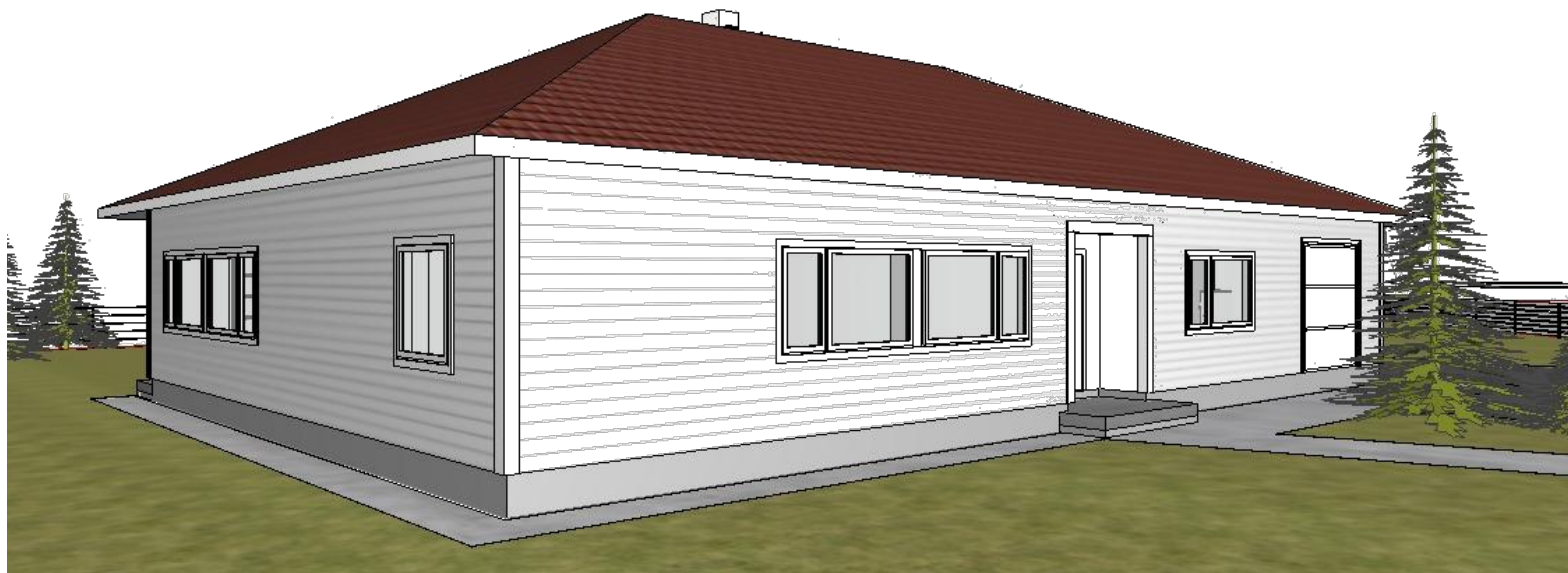

KUUPÄEV	VERSION	MUUDATUSED		
MIKU TEE 8, VAELA KÜLA, KIILI VALD				
30401:001:1042				
3D 1	mõõtkaava M 1:100/A4	versioon 7	projekti nr AE-1504	
arhitekt: Ülle Maiste MTR: EEP000370 kutselühendus nr 096776	AT HOME www.at-home.ee	joonise nr 10/14	kuupäev 22.09.2015