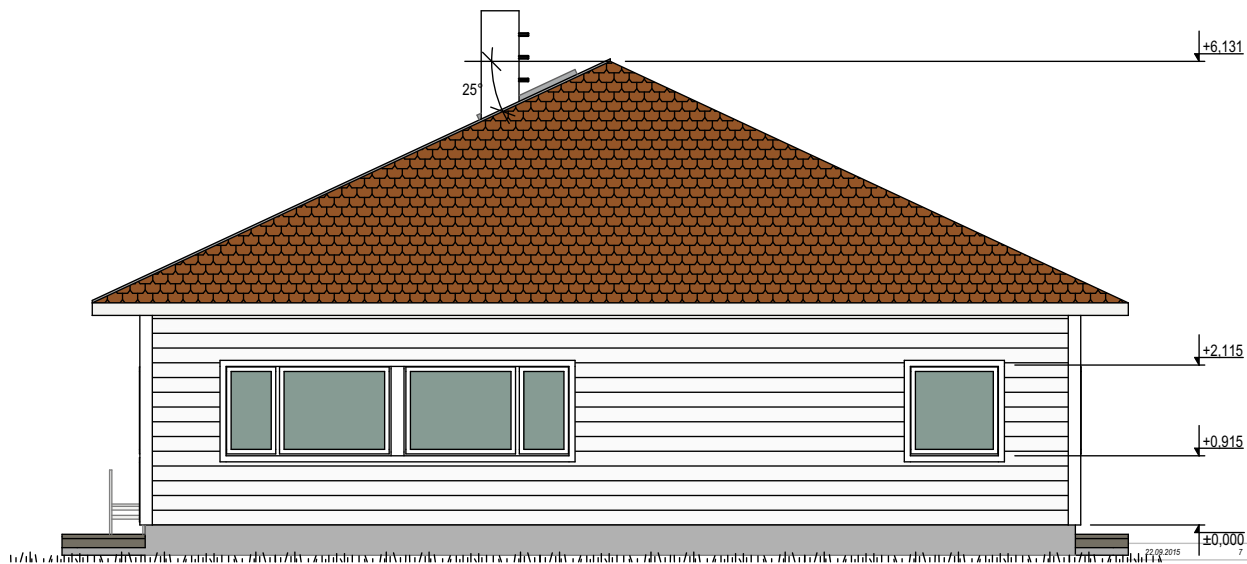

23.09.2015	7	kõõgi plaan
18.08.2015	6	välisavariite + 50 mm
16.08.2015	5	lõkanduka
31.12.2014	4	sisepaneering, aknad-ukad, materjalid
10.11.2014	3	sisepaneering - sauna eesruum, wc, köök
05.11.2014	2	sisepaneering, materjalid, aknad, ukad
03.10.2014	1	esimesed joonised

KUUPÄEV	VERSION	MUUDATUSED
MIKU TEE 8, VAELA KÜLA, KIILI VALD		
30401:001:1042		
vaated	mõõtkaava M 1:100/A4	versioon 7
projekti nr AE-1504	joonise nr 7/14	kuupäev 22.09.2015
arhitekt: Ülle Maiste MTR: EEP000370 kustutamistus nr 096776	AT HOME www.at-home.ee