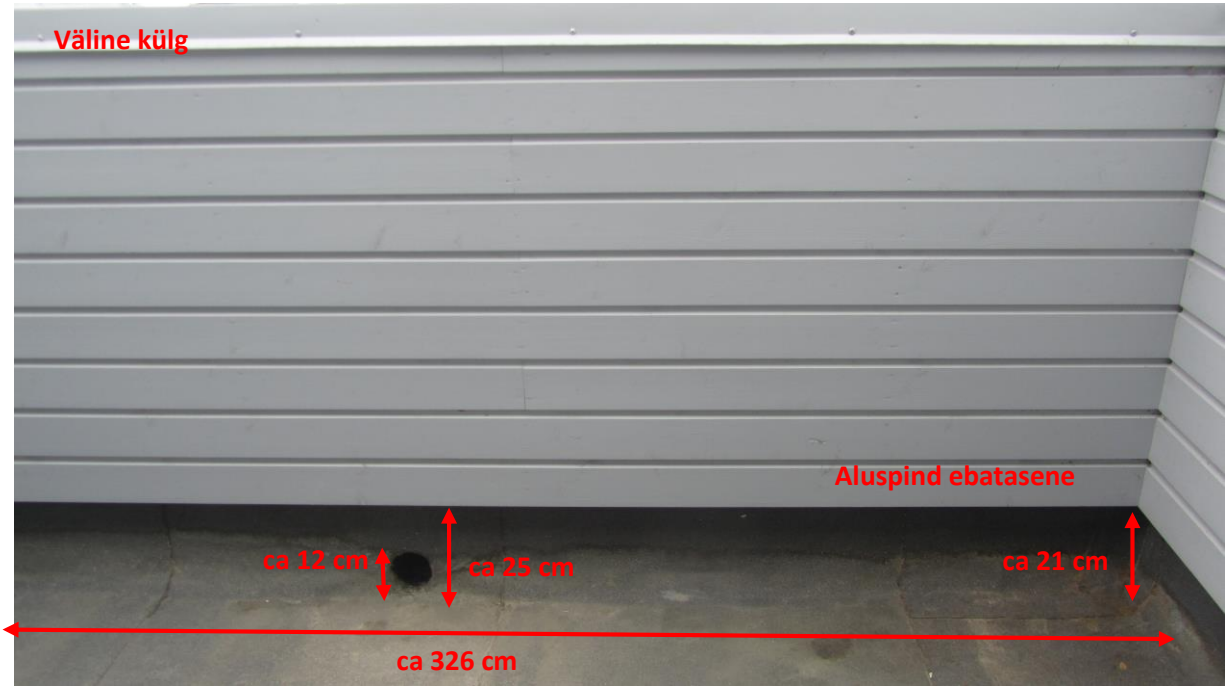

ca 160 cm

Rõdu täispikkus ca 326 cm

Väline külg

Aluspind ebatasene

ca 12 cm

ca 25 cm

ca 21 cm

ca 326 cm