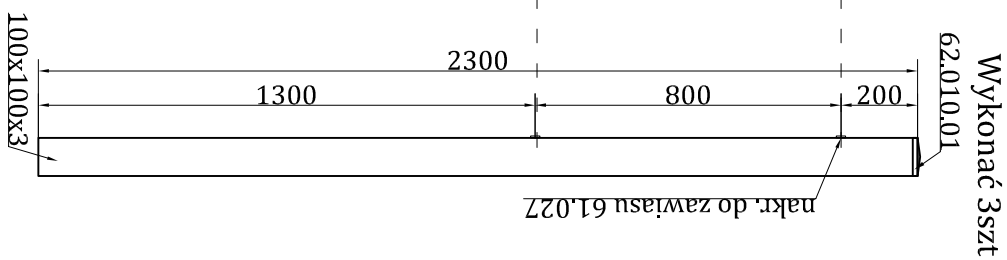

- zamek LOB90
- wkładka 41x41
- zawiasy 61.027
- furtka zwykła
- łapacz 40x20
- klamka Lockpol In 103 ov
- rozetka Lockpol In 130 ov

daszki cynkowane  
galwanicznie  
i nitowane przed  
malowaniem