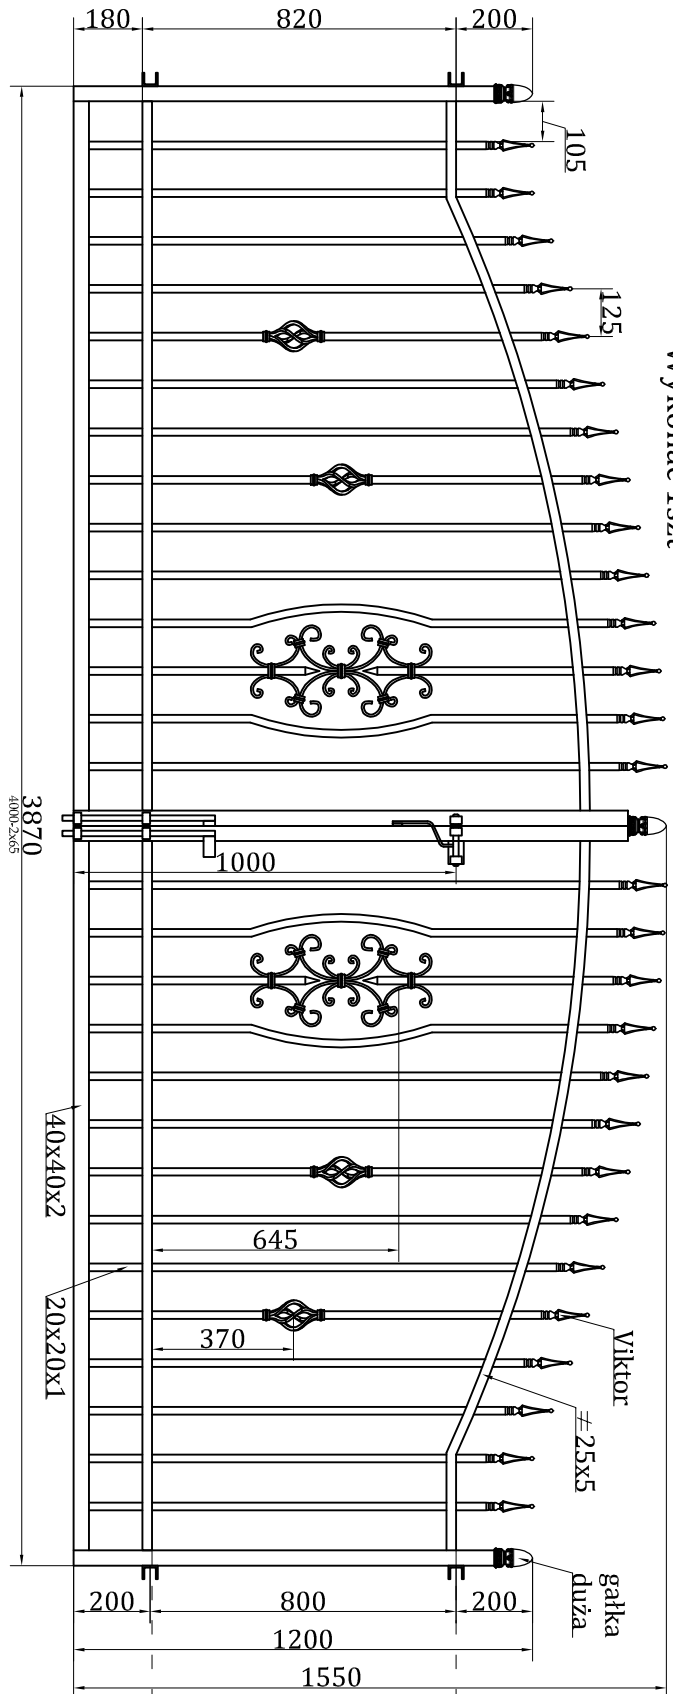

- zamek LOB90
- wkładka 41x41
- zawiasy 61.027
- furtka zwykła
- łapacz 40x20
- klamka Lockpol In 103 ov
- rozetka Lockpol In 130 ov

daszki cynkowane  
galwanicznie  
i nitowane przed  
malowaniem