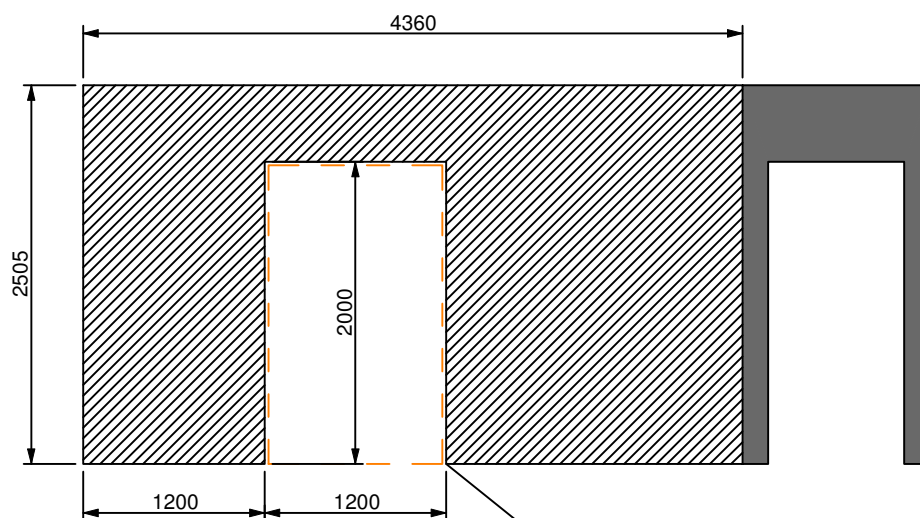

TINGMÄRGID

KANDESEINAD

MITTEKANDVAD VAHESEINAD

PROJEKTEERITAVAD AVAD

A-TELG
VAADE PAREMALT

AVA 1
KÕRGUS 2000mm
LAIUS 1200mm