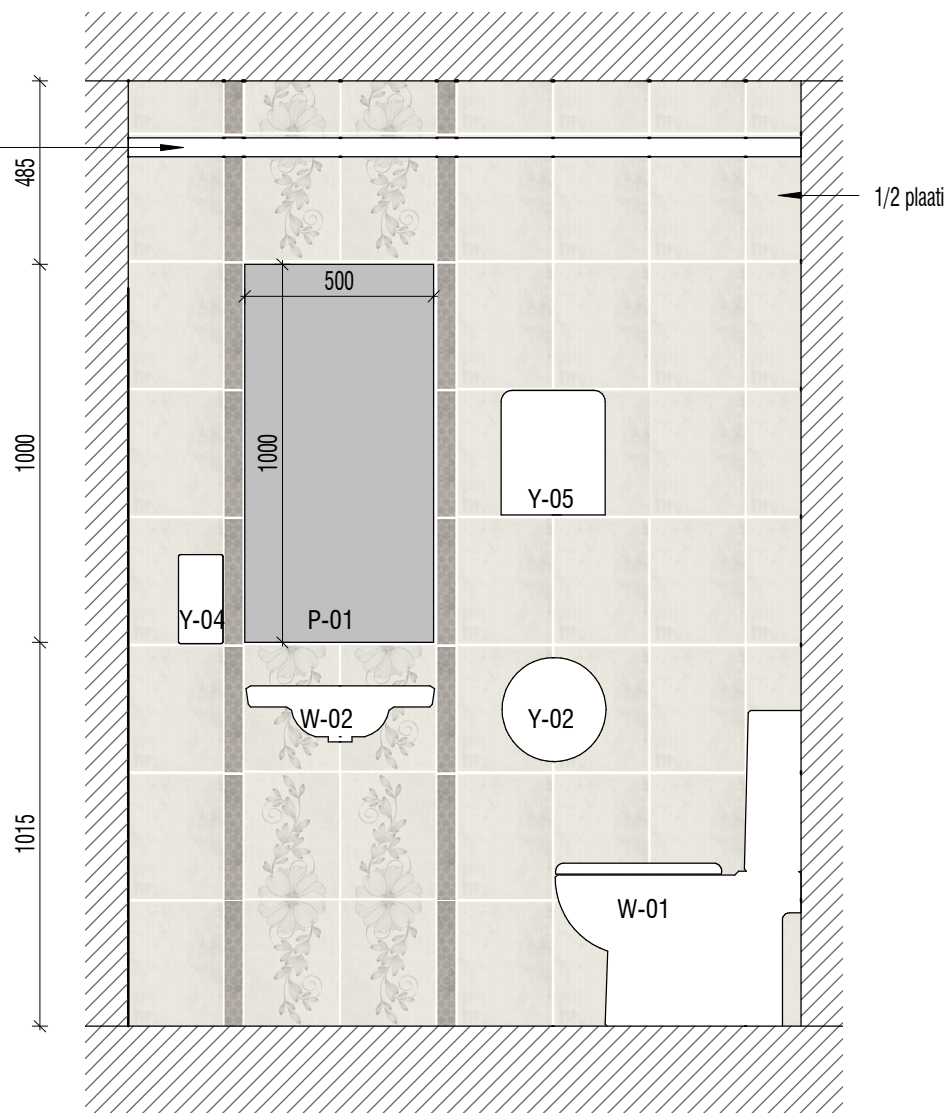

riiplagi: Ecophon Gedina E 15 või
analoog 600x600mm, toon valge

seinaplaat Stacatto
White 25x33,3cm

ilulist Stacatto Beige listel
4,8x33,3cm

iluplaat Stacatto White
Inserto Flower 25x33,3cm

Märkused:

* analoogselt lahendada kõik WC-d.