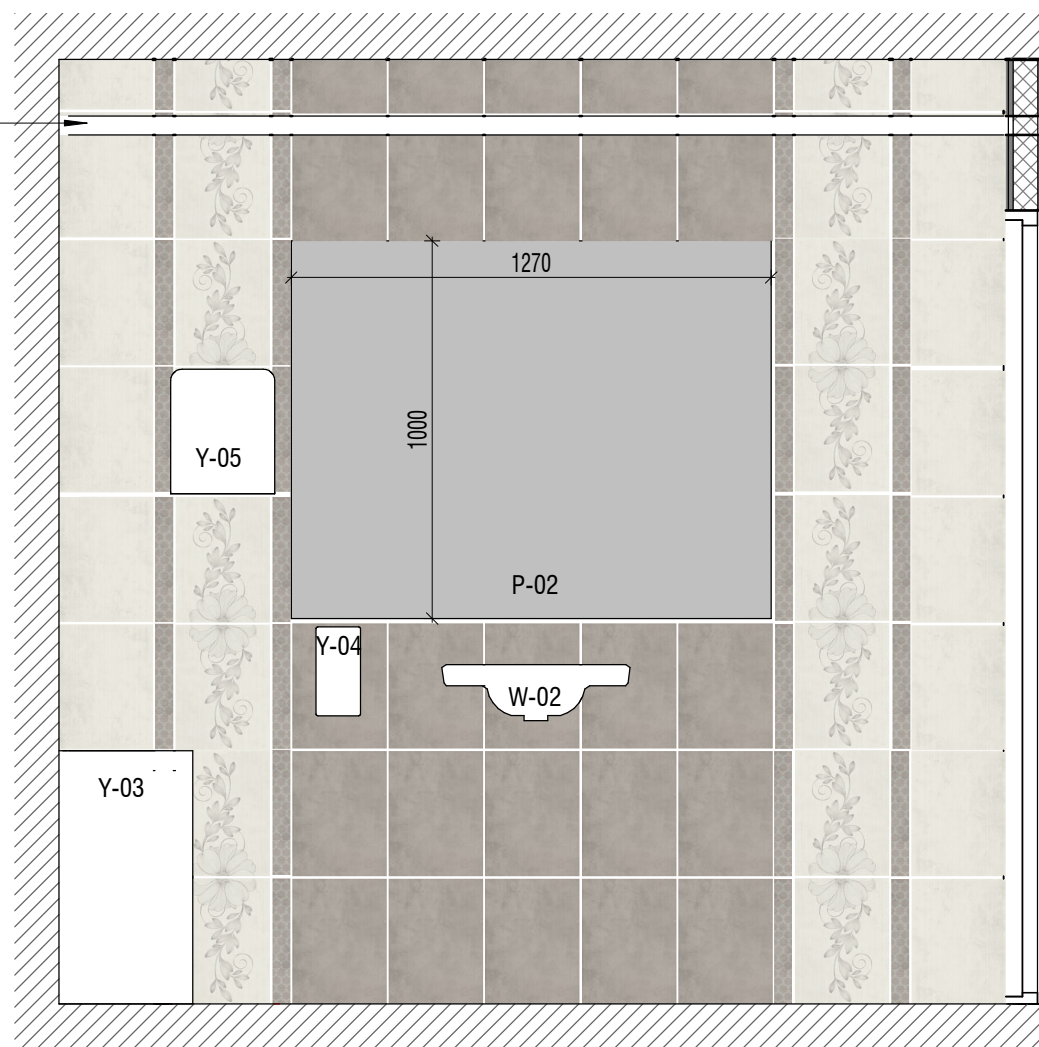

seinaplaat Stacatto
White 25x33,3cm

seinaplaat Stacatto
Beige 25x33,3cm

iluplaat Stacatto White
Inserto Flower 25x33,3cm

iluliist Stacatto Beige
listel 4,8x33,3cm

ripplagi: Ecophon
Gedina E 15 või analoog
600x600mm, toon valge

480
1000
1020

Märkused:

* analoogselt lahendada ruum nr. 215.