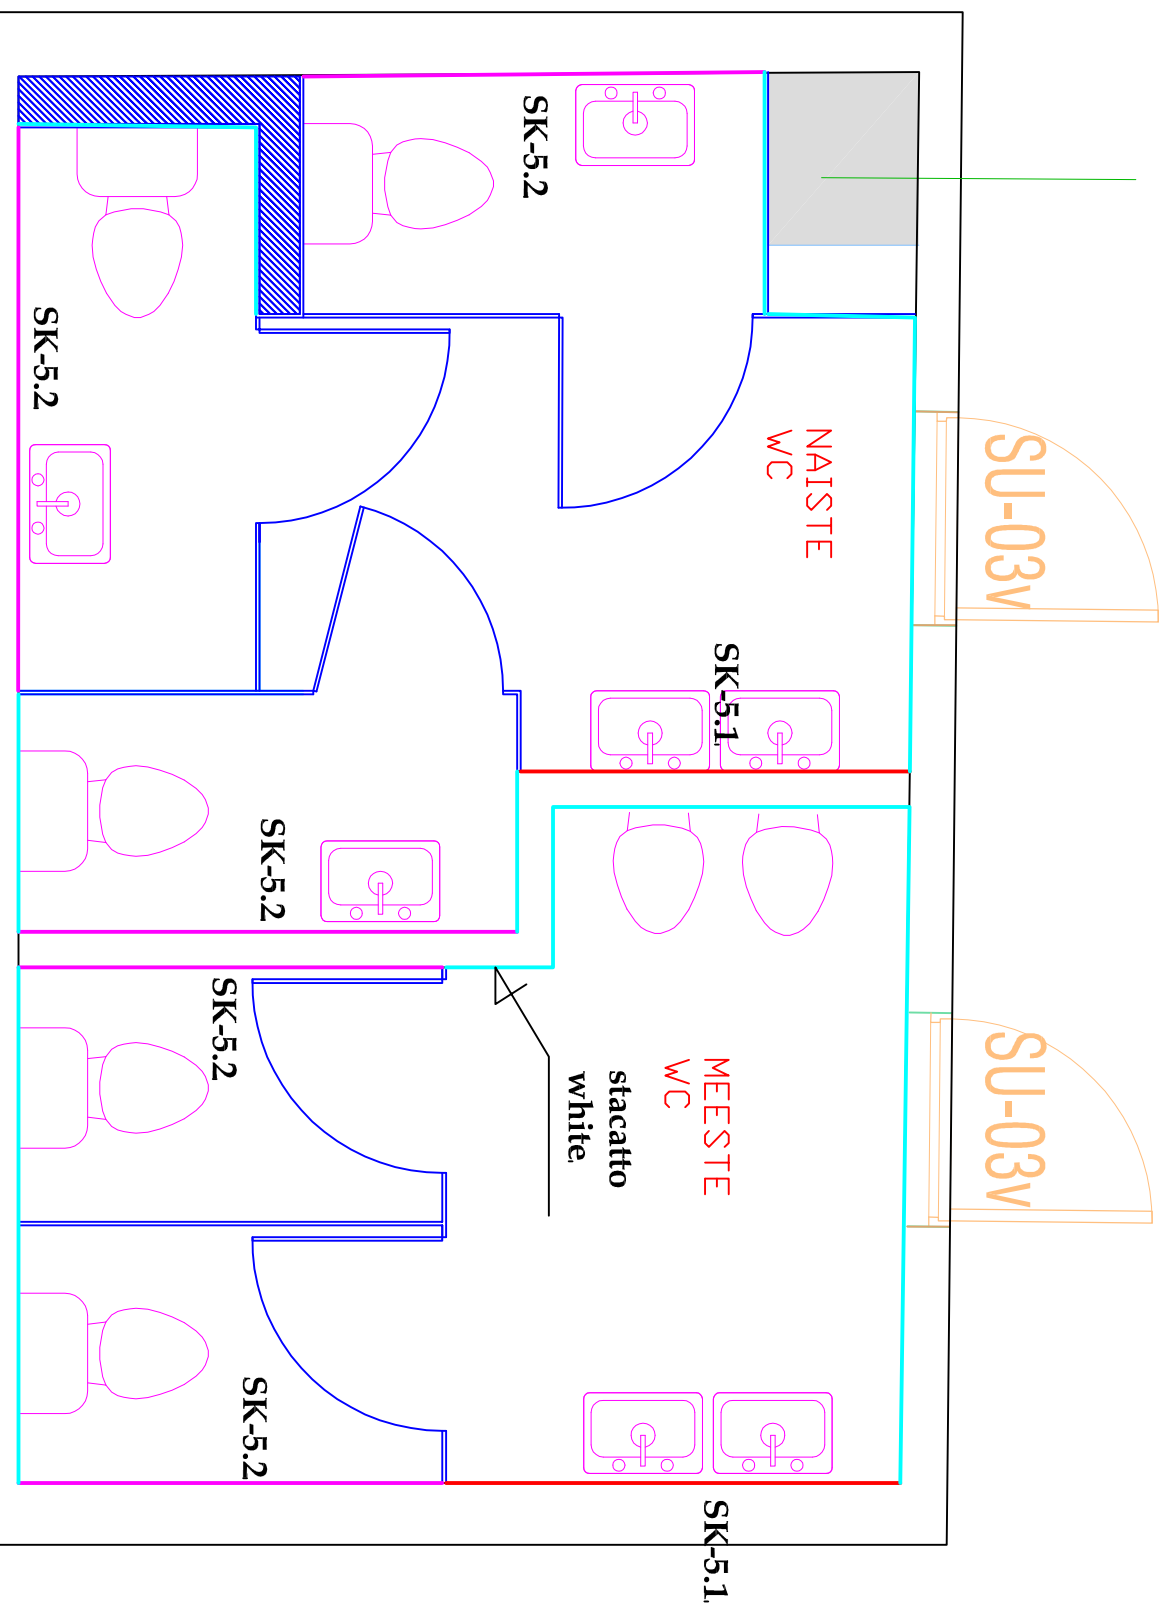

# Šanti asukoht

Pinnad kus pole märgitud sisekujundust (SK 5.1 või 5.2.) teostatakse, plaaditakse täies ulatuses Stacatto White 25x33,3cm plaadiga.