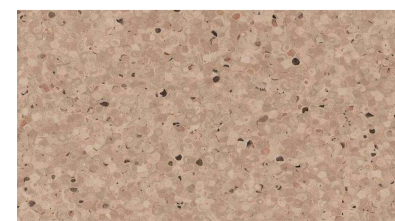

**Tingmärgid**

- EPO isetasanduv mass 2mm RAL7044, täpid Murano C2, Levante C1
- PVC - Gerflor Mipolam Elegance 0329 Hazelnut (beez)
- PVC - Gerflor Mipolam Elegance 0336 Acerola (punane)
- Keraamiline plaat