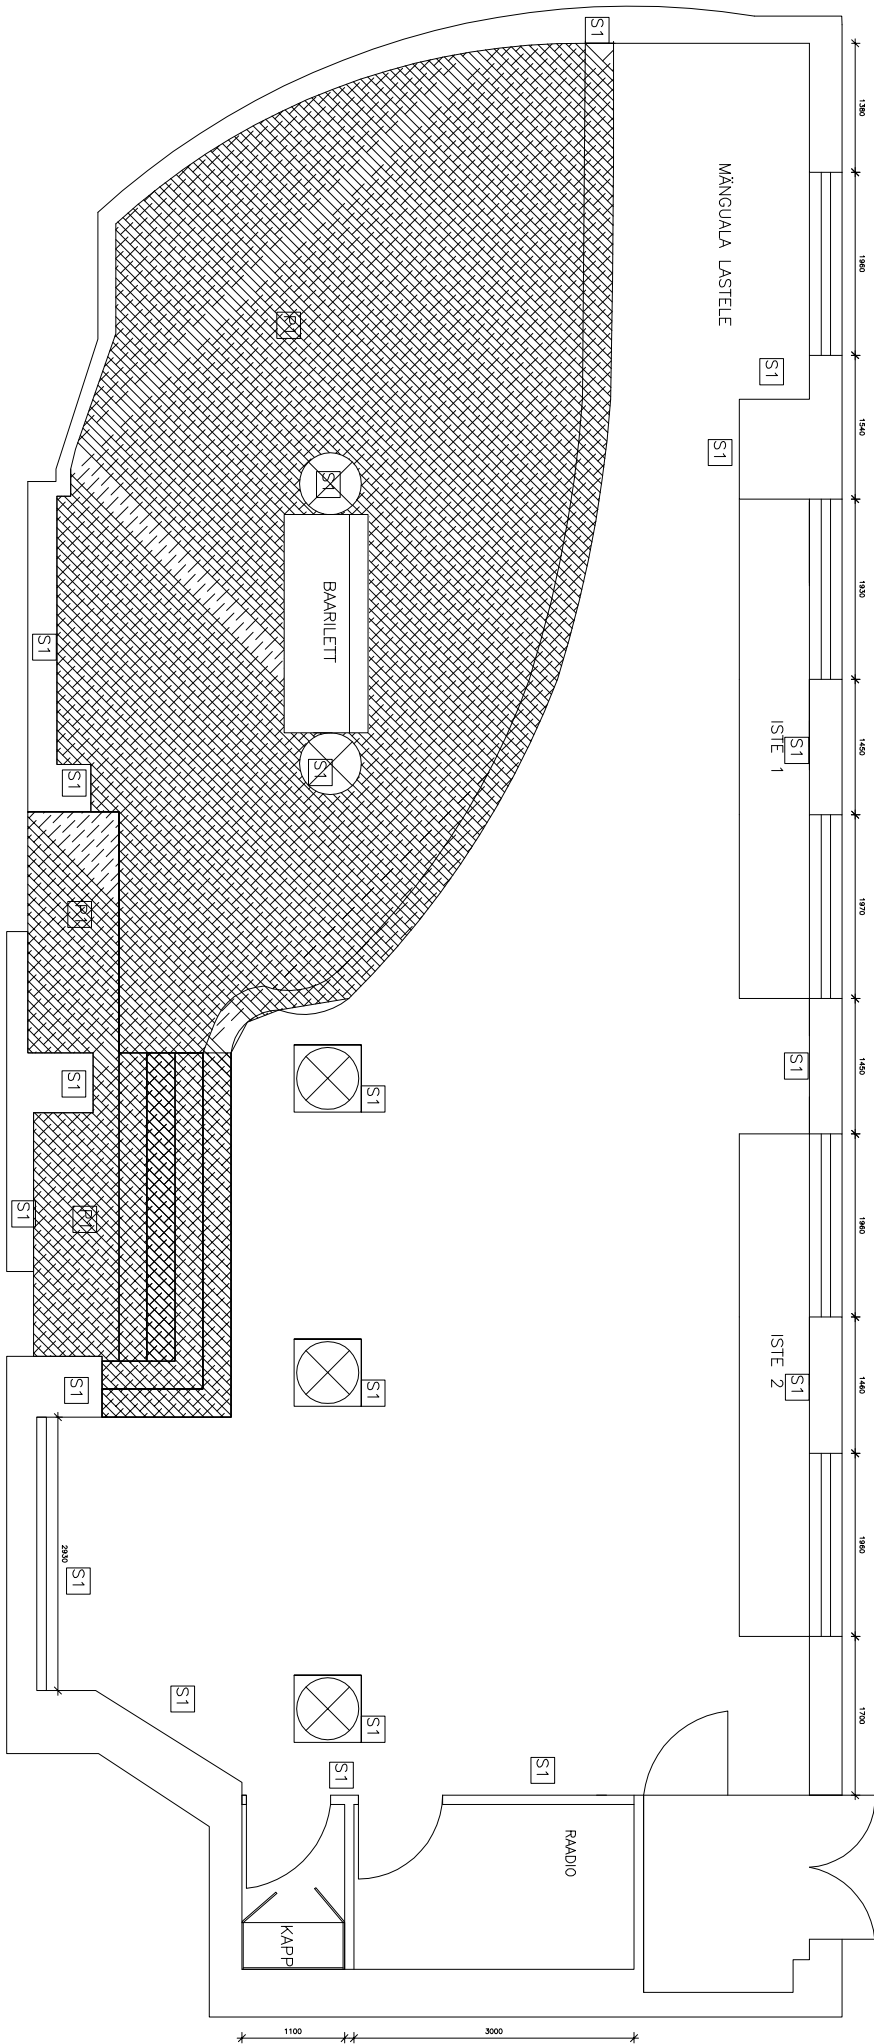

MOODUD TÄPSUSTADAK!!!

PÕRAND – P1

Tamm Deep HoneySherwood, Select
1-ipliline, kosutusklass 33 kood: SEL.42021214

SEIN – S1

värviitud valgeks, RAL9010 või RAL9016