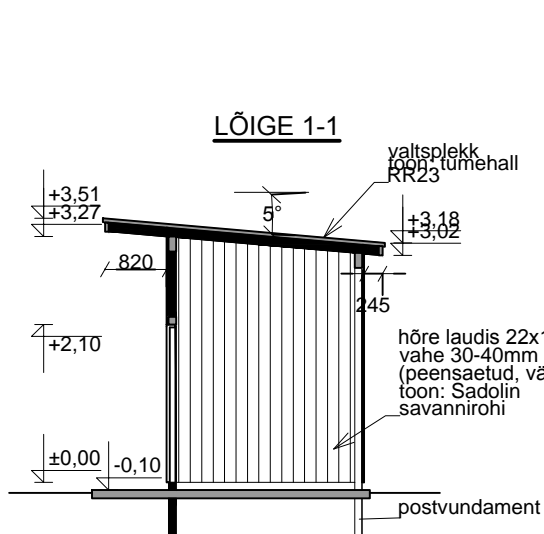

ABIHOONE (KUUR)

Seinad höre laudis, toon: Sadolin savannirohi

Uksepiirded ja räästalaud, toon: Sadolin õunakreem

Uksed höre diagonaalne laudis 45°, toon: Sadolin savannirohi