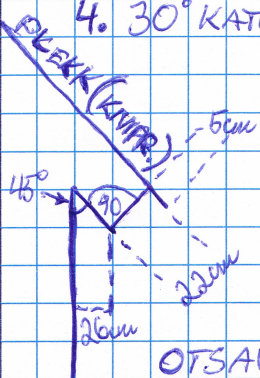

Project	Drawing no	Rev no
Prepared by	Drawn by	Date
Checked	Rev by	Rev date
Approved	Paper size <b>A4</b>	Scale

1. TORU PIKKUS U. 2,5m/TK (4x2,5m = 10m TORU KOKKU)

2. RENNI PIKKUS KOKKU U. 45m

3. 45° KATUSEGA MAJAOSA SEIN ON PENO 10cm + AEROC

4. 30° KATUSEGA MAJAOSA SEIN ON PENO 10cm + PUUTKARKASS

OTSAVAADE 2

OTSAVAADE 1