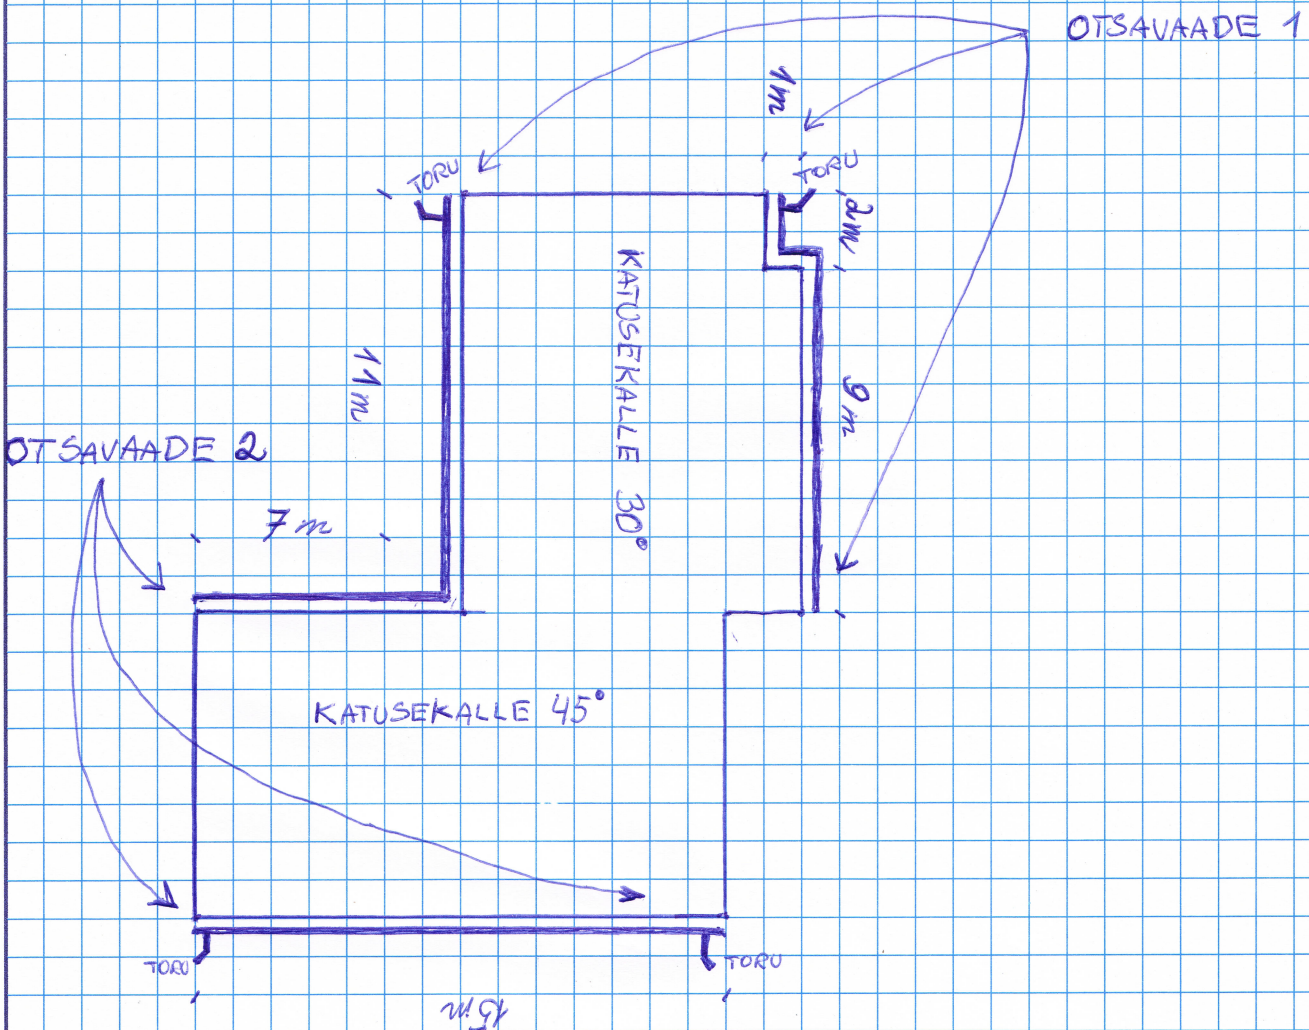

Project	Drawing no	Rev no
Prepared by	Drawn by	Date
Checked	Rev by	Rev date
Approved	Paper size <b>A4</b>	Scale

1. TORU PIKKUS U. 2,5m/TK (4x2,5m = 10m TORU KOKKU)

2. RENNI PIKKUS KOKKU U. 45m

3. 45° KATUSEGA MAJAOSA SEIN ON PENO 10cm + AEROC

4. 30° KATUSEGA MAJAOSA SEIN ON PENO 10cm + PUUTKARKASS

OTSAVAADE 2

OTSAVAADE 1