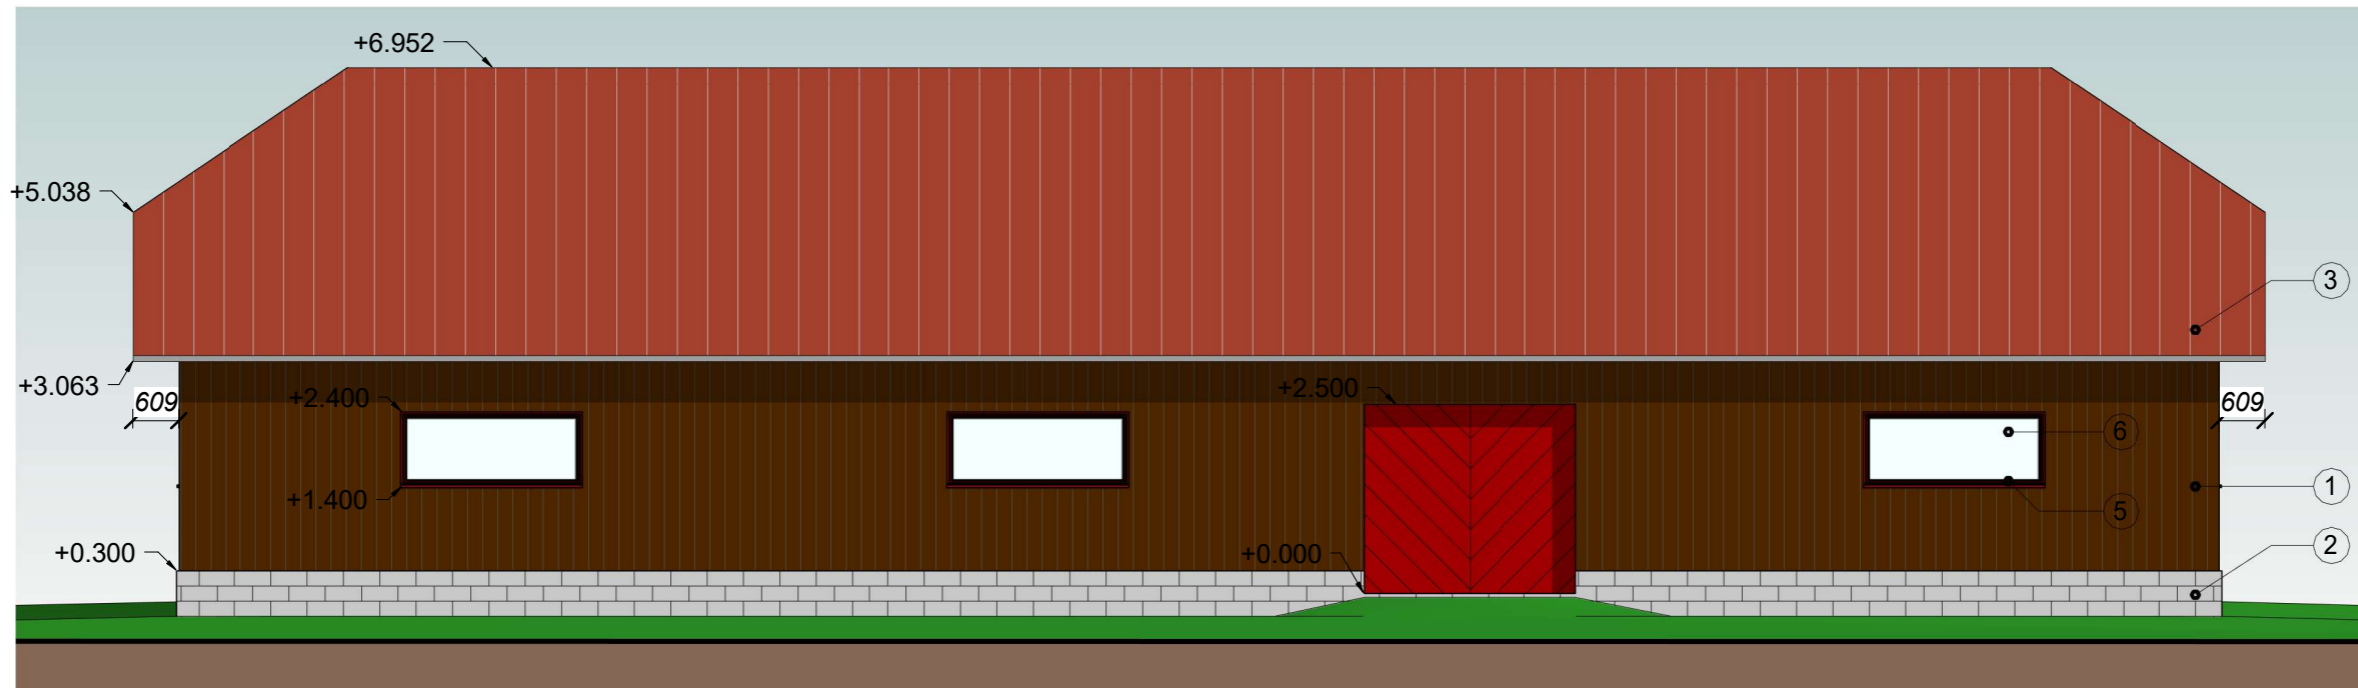

Eestvaade
1 : 100

Tagantvaade
1 : 100

MATERJALIDE SPETSIFIKATSIOON:

NR	MATERJAL	VÄRVUS
1.	Puitlaudis	Tumepruun
2.	Maakivi	Hall
3.	Klassikplekk	Punakaspruun
4.	Uks	Punane
5.	Aken	Punane
6.	Klaas	Läbipaistev