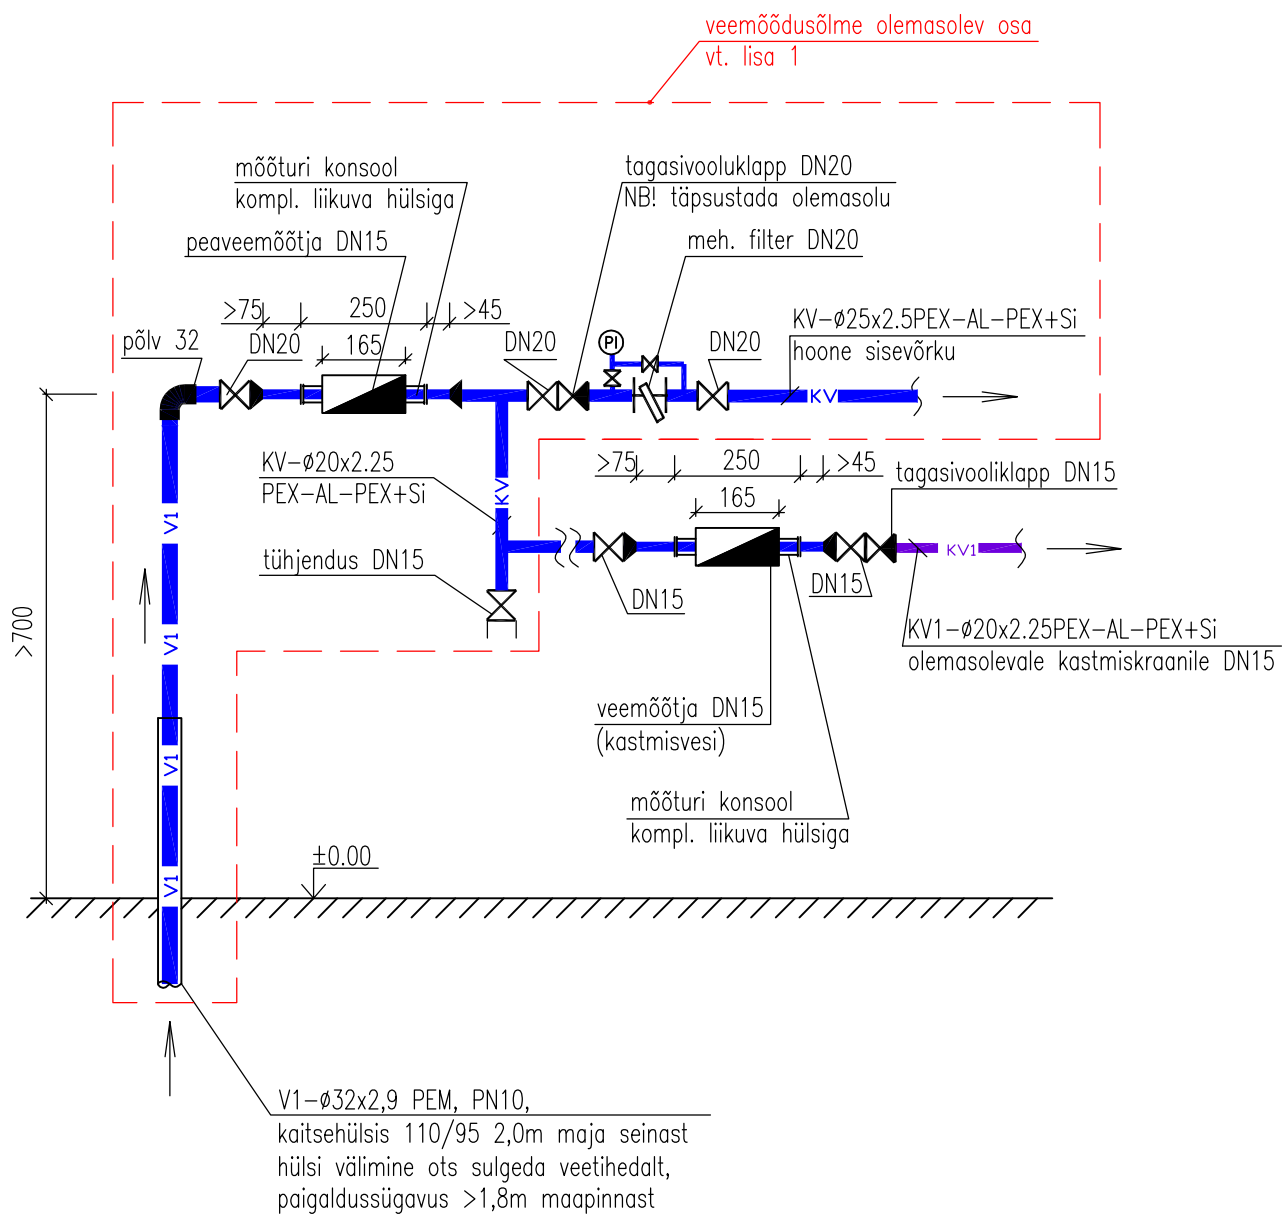

# VEEMÕÖDUSÕLME SKEEM

**Märkus:**  
Veearvesti kinnituskonsool maandada el. peakilbi maanduslatile.