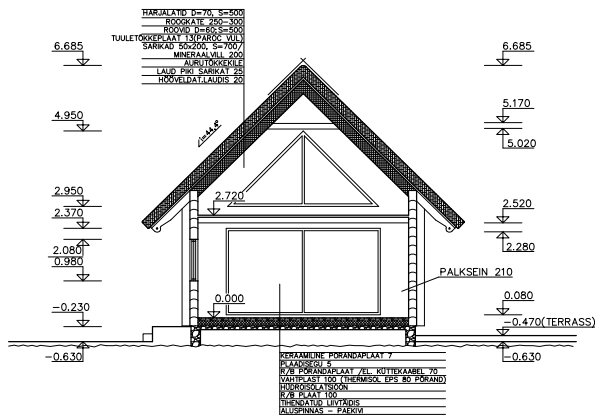

VAADE IDAST

VAADE LÄÄNEST

LÕIGE A-A

MÄRKUSED/VAADED

1. KORSTNAPITS-HALLIKASVALGE KROHV.
2. ROOGKATUS, HARJALATID 70x1900: S=500
3. PALKSEINAD JA LAUDISED-NATURAALPINNAGA.
4. VÄLISEINA KIVIOSAD- MURTUD PAKKIVIST PLAATKATE "REMBRANDT".
5. AVATÄIDETE ÜMBRISLAUD SINISED- CAPAROL MARIN 75.
6. AKNARAAMID HELE NATURAALPUIT.
7. TERRASSIKATE HELEPRUUN IMMUTATUD PUIT.
8. VUNDAMENDID BETOON.

TINGMÄRGID VAADETEL

- KIRGAS KLAAS
- PAEPLAAT "REMBRANDT"

MÄRKUSED/LÕIGE A-A

1. LÕIGETE ASETUST VAATA JOON. AE-2 KUNI AE-4.

PAEPLAAT REMBRANDT

TINGMÄRGID LÕIGETEL

- KATUSEROOG
- SOOJUSTUSMATERJAL
- ARM. MONOLIITBETOON
- PUITKONSTRUKTSIOON