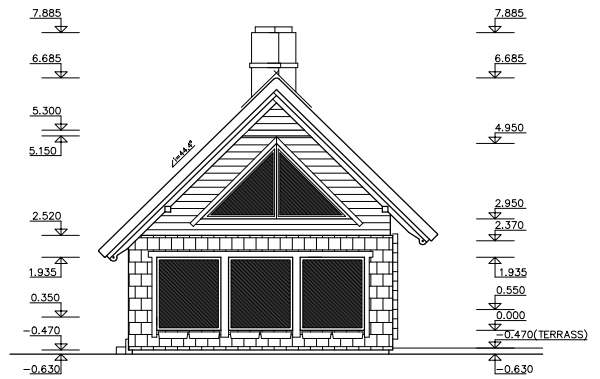

VAADE IDAST

VAADE LÄÄNEST

LÕIGE A-A

MÄRKUSED/VAADED

1. KORSTNAPITS-HALLIKASVALGE KROHV.
2. ROOGKATUS, HARJALATID 70x1900: S=500
3. PALKSEINAD JA LAUDISED-NATURAALPINNAGA.
4. VÄLISEINA KIVIOSAD- MURTUD PAKKIVIST PLAATKATE "REMBRANDT".
5. AVATÄIDETE ÜMBRISLAUD SINISED- CAPAROL MARIN 75.
6. AKNARAAMID HELE NATURAALPUIT.
7. TERRASSIKATE HELEPRUUN IMMUTATUD PUIT.
8. VUNDAMENDID BETOON.

TINGMÄRGID VAADETEL

- KIRGAS KLAAS
- PAEPLAAT "REMBRANDT"

MÄRKUSED/LÕIGE A-A

1. LÕIGETE ASETUST VAATA JOON. AE-2 KUNI AE-4.

PAEPLAAT REMBRANDT

TINGMÄRGID LÕIGETEL

- KATUSEROOG
- SOOJUSTUSMATERJAL
- ARM. MONOLIITBETOON
- PUITKONSTRUKTSIOON