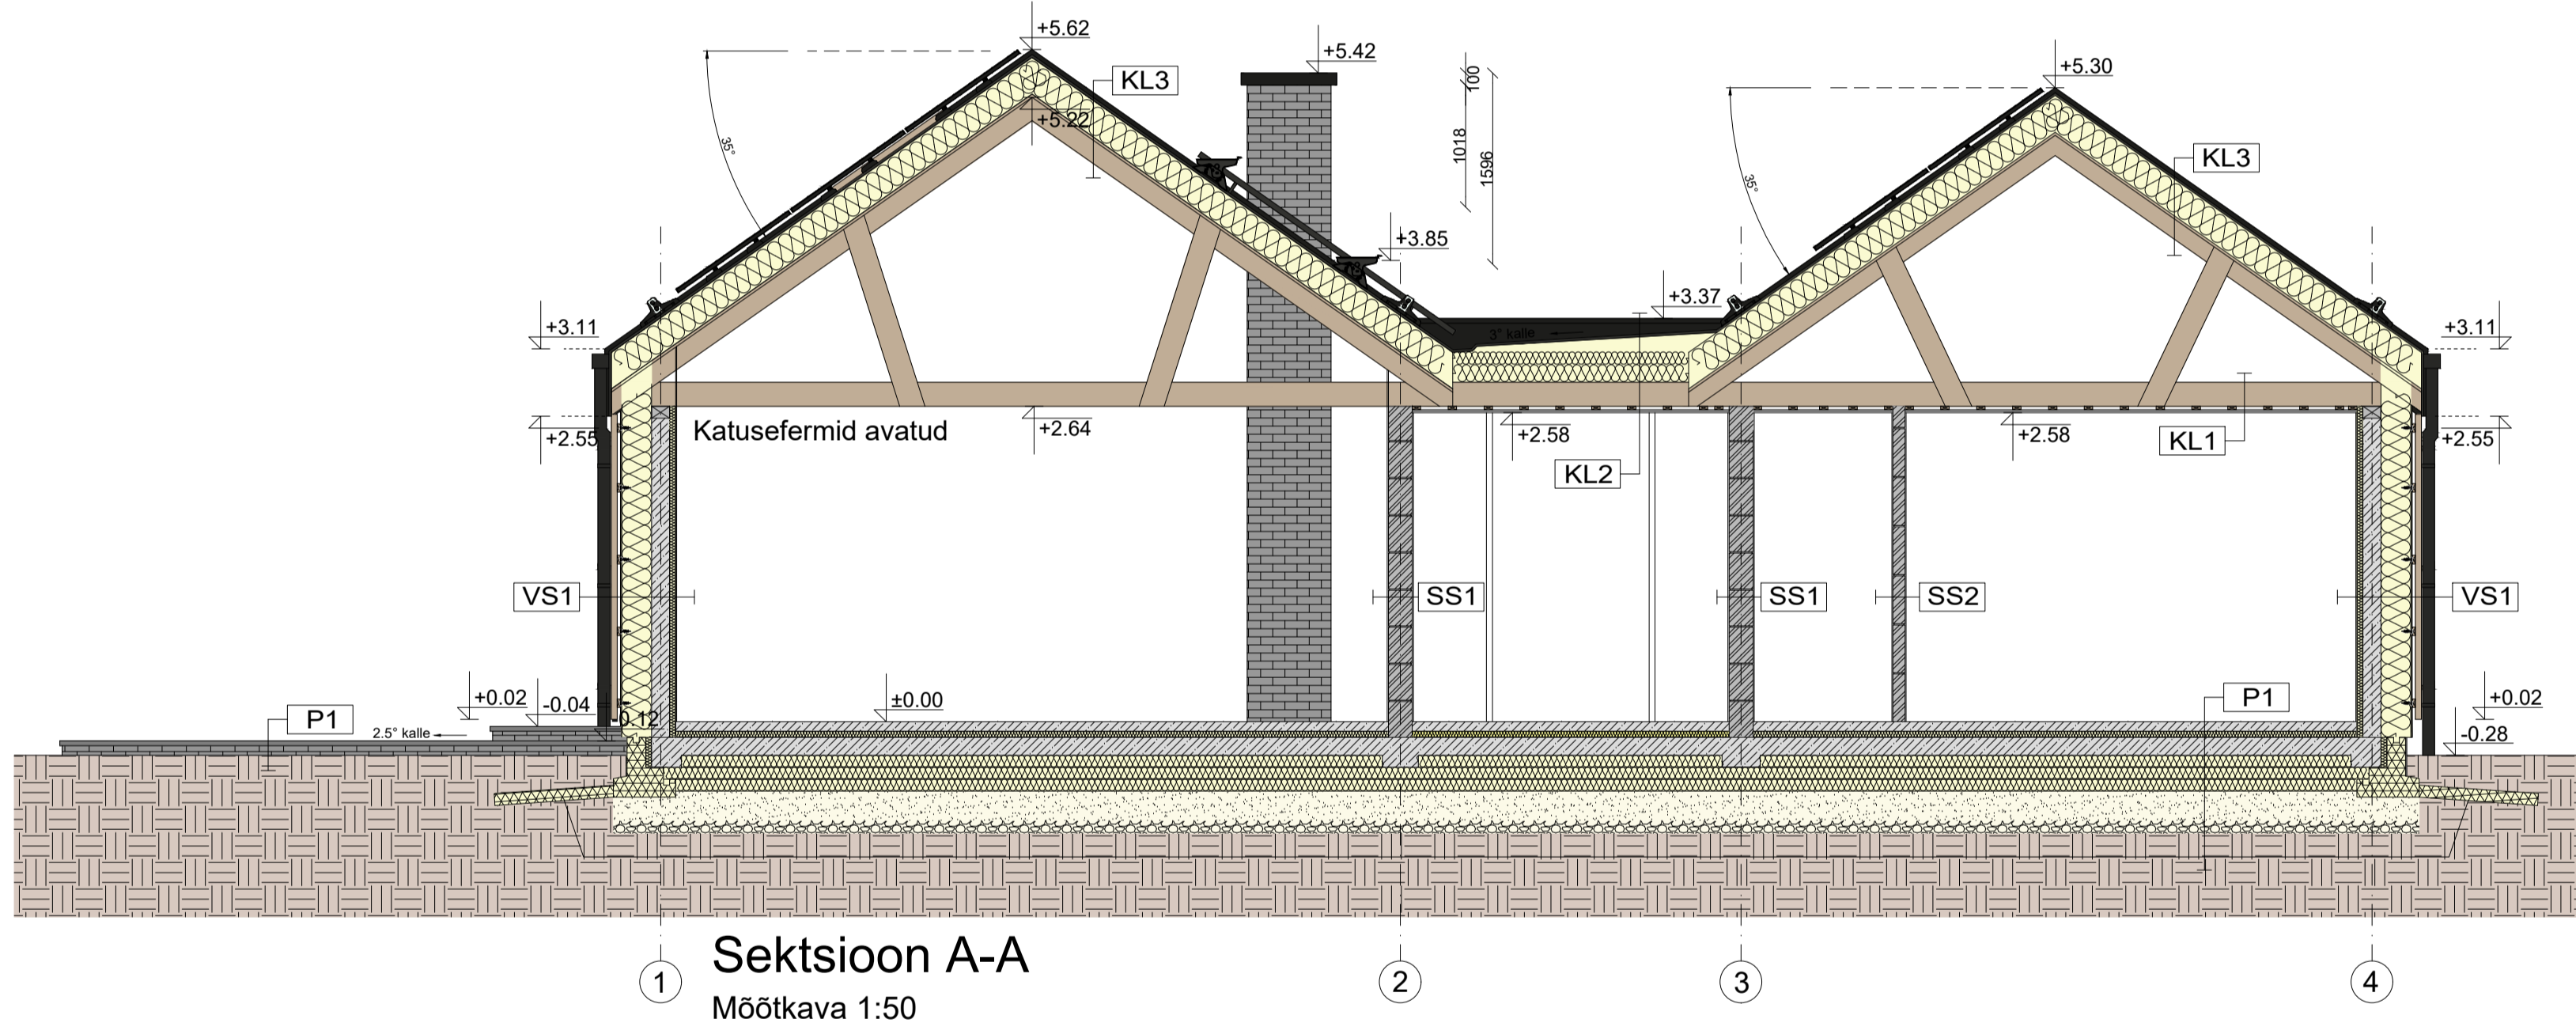

Seksioon A-A
Mõõtkava 1:50

AVADE MÕÕDUD TÄPSUSTADA ENNE AVATÄIDETE TELLIMIST KOHAPEAL EHTUSLIKE AVADE JÄRGI. TÄPSUTADA AVANEMISED.

KONSTRUKTIIVSED JOONISED LAHENDADA PÕHIPROJEKTIS, KONSTRUKTIIVSED MÕÕDUD EELDATUD

PAIGALDUSEL KASUTADA TOOTJA TERVIKLAHENDUSI ÜLE JOONISTE

KÕIK MÕÕDUD JA KÕRGUSMÄRGID KONTROLLIDA EHTIUSEL

Sise- ja välisuste spetsifikatsioon							
ID	U-1	VU-1	VU-2	VU-3	VU-4	VU-5	L-1
Kogus	10	1	1	1	2	1	2
Dimensioonid	900×2100	1900×2400	1800×2400	900×2250	3500×2250	1800×2250	600×800
2D Sümbol							
2D Vaade							
Märkused	Tööstatik siseüks, kompleksis lukki ühendatud, muud ja viimistlus vastavalt sisetehnoloogiale (sisukindluse) MÕÕDUD TÄPSUSTADA OBJEKTIL	Tööstatik välisüks mitteavatava klaaspaketi, kolmekordne klaaspakett, kompleksis sulused, värv lamehall VAADE VÄLJAST MÕÕDUD TÄPSUSTADA OBJEKTIL	PVC terrassüks, osaliselt avatav, kolmekordne klaaspakett, kompleksis sulused, värv lamehall VAADE VÄLJAST MÕÕDUD TÄPSUSTADA OBJEKTIL	PVC terrassüks, osaliselt avatav, kolmekordne klaaspakett, kompleksis sulused, värv lamehall VAADE VÄLJAST MÕÕDUD TÄPSUSTADA OBJEKTIL	PVC terrassüks, liigüks, kolmekordne klaaspakett, kompleksis sulused, värv lamehall VAADE VÄLJAST MÕÕDUD TÄPSUSTADA OBJEKTIL	PVC terrassüks, liigüks, kolmekordne klaaspakett, kompleksis sulused, värv lamehall VAADE VÄLJAST MÕÕDUD TÄPSUSTADA OBJEKTIL	Tööstatik oojendatud põõrniingulise, toon vastavalt sisetehnoloogiale, MÕÕDUD TÄPSUSTADA OBJEKTIL

Akenne spetsifikatsioon					
ID	A-1	A-2	A-3	A-4	A-5
Kogus	2	3	2	1	1
Dimensioonid	1800×1050	1800×1350	1000×1050	1125×1350	2220×1350
2D Sümbol					
2D Vaade					
Märkused	PVC välisaken, osaliselt avatav, kolmekordne klaaspakett, värv lamehall VAADE VÄLJAST MÕÕDUD TÄPSUSTADA OBJEKTIL	PVC välisaken, osaliselt avatav, kolmekordne klaaspakett, värv lamehall VAADE VÄLJAST MÕÕDUD TÄPSUSTADA OBJEKTIL	PVC välisaken, osaliselt avatav, kolmekordne klaaspakett, värv lamehall VAADE VÄLJAST MÕÕDUD TÄPSUSTADA OBJEKTIL	PVC välisaken, mitteavatav, kolmekordne klaaspakett, värv lamehall VAADE VÄLJAST MÕÕDUD TÄPSUSTADA OBJEKTIL	PVC välisaken, mitteavatav, kolmekordne klaaspakett, värv lamehall VAADE VÄLJAST MÕÕDUD TÄPSUSTADA OBJEKTIL