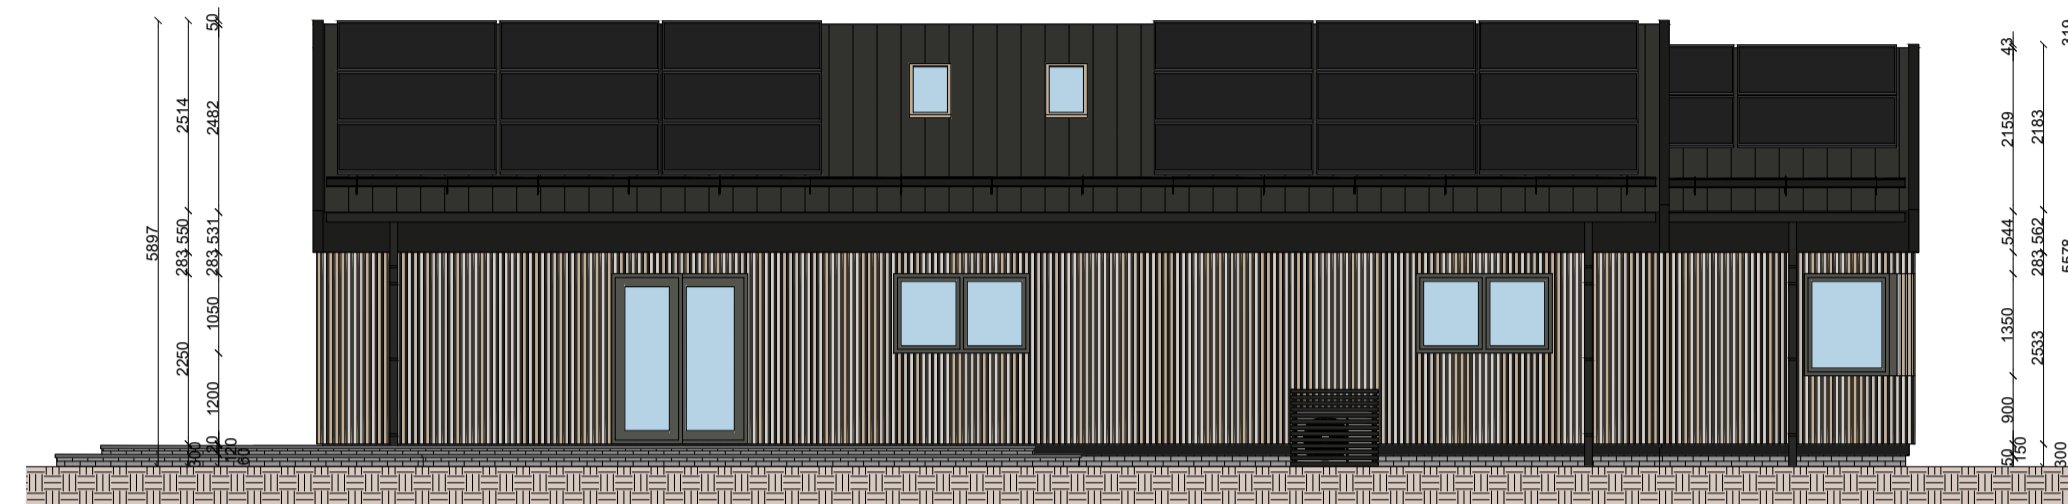

Vaade külg
Mõõtkava 1:100