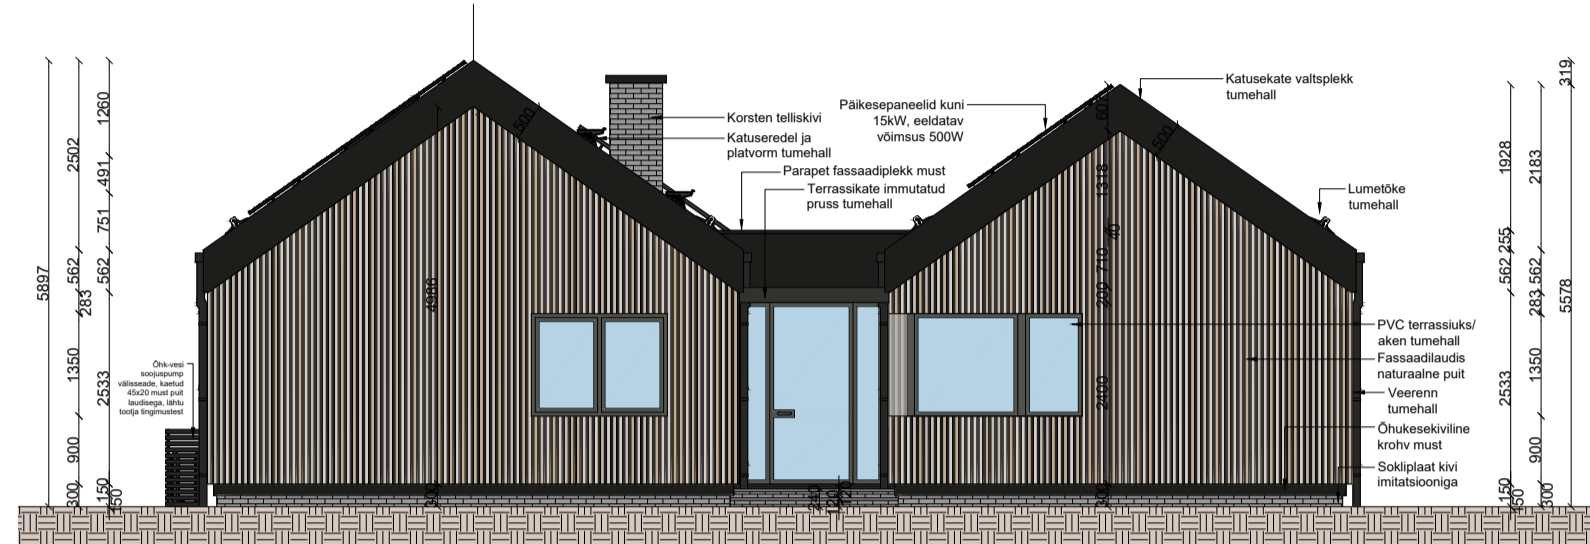

Vaade eest
Mõõtkava 1:100