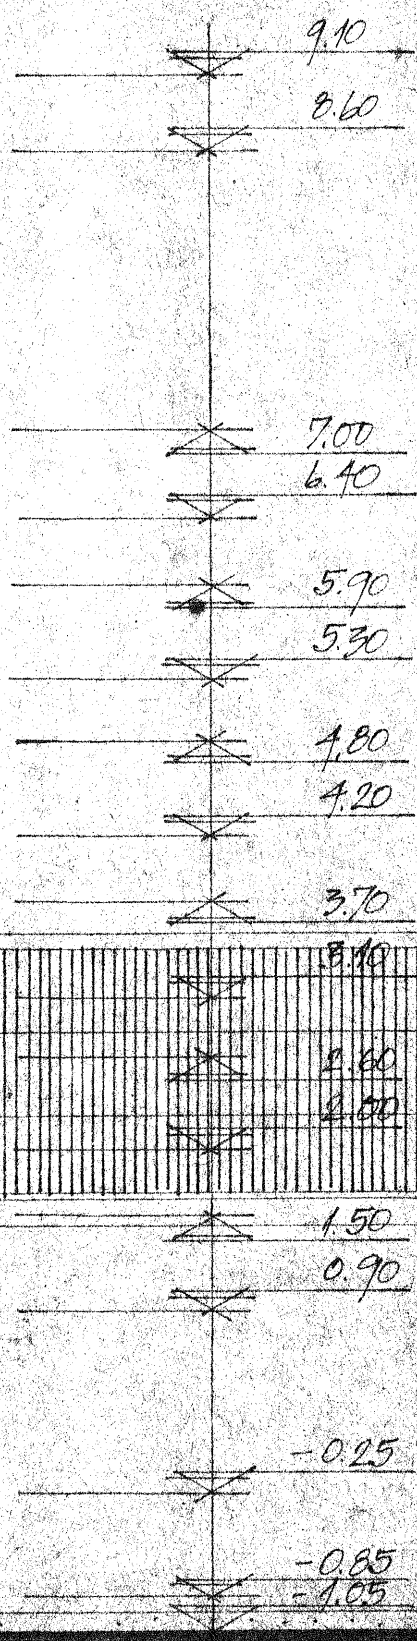

ANDOLT
FLANVILLE