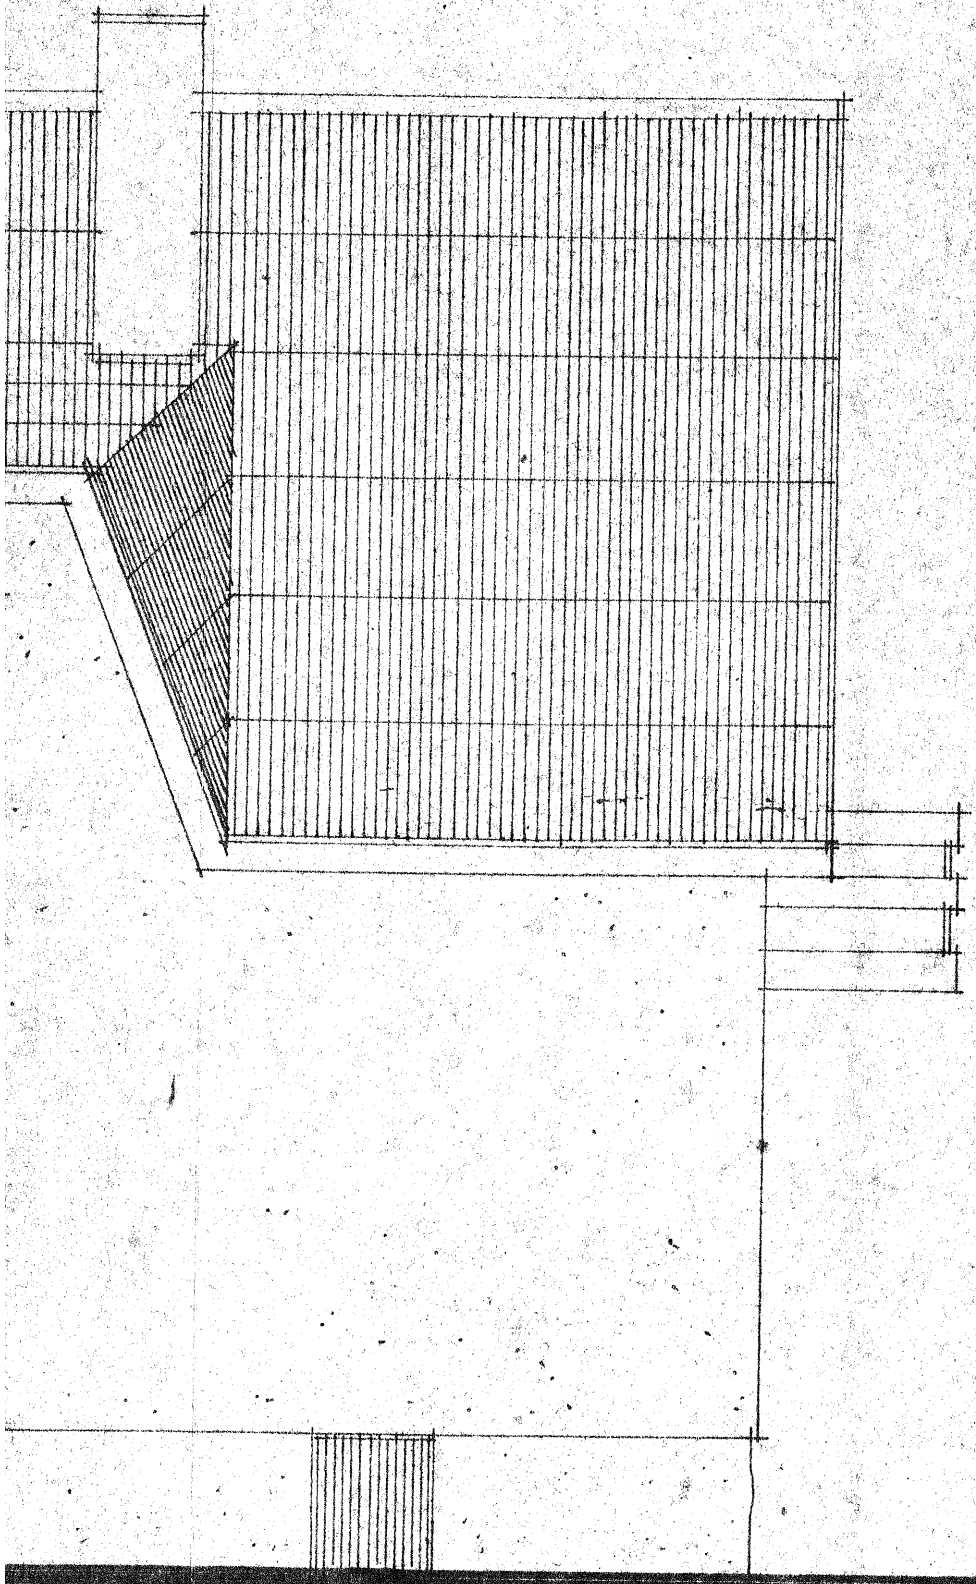

KOD. TÄNÄV, ARVO ~~Jääskel~~
INDIVIDUAALILAMM

MUUTMISPROJEKT '85
ARHITEKT KULDNEFF AVO.

JONNIS.
VAADE LOODEST. M 1:50.