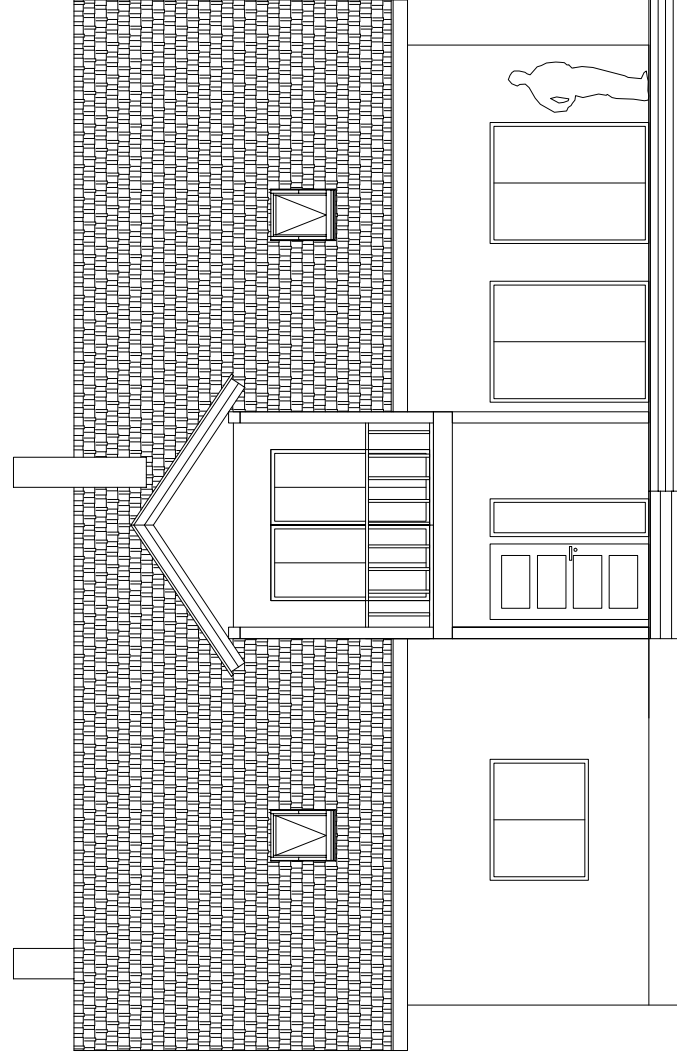

Vaade A

Vaade C

Vaade D

Vaade B

Välisviimistlus

Avatäited: värvus pruun
 Seinad: peeneteraline krohv, hall
 Katusekate: tumepruun profiiplekk ("kivi")
 Sokkel: värvitud sokli värviga, helepruun

| | | |
|---------|------------|------------------------------|
| Mööd | Staadium | Töö nr. 1413 |
| 1 : 100 | EELPROJEKT | Kuupäev SEPTEMBER 2013 |
| | | AE-3 |