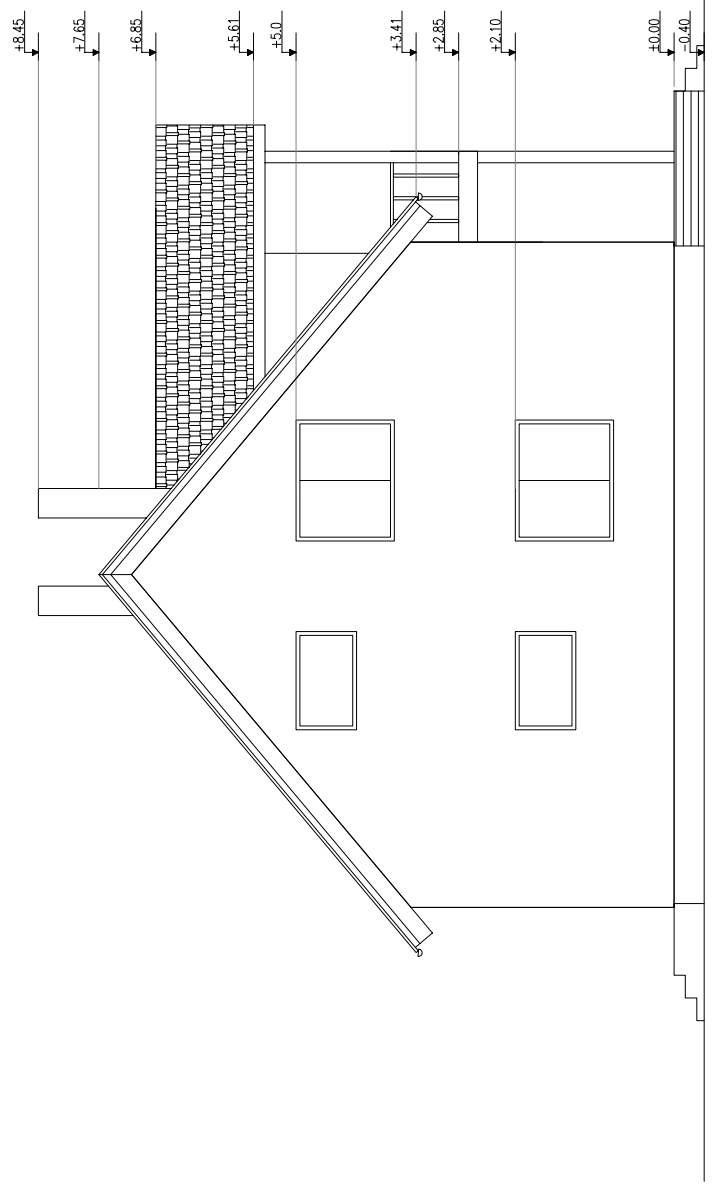

Vaade A

Vaade C

Vaade D

Vaade B

Välisviimistlus

Avatäited: värvus pruun
 Seinad: peeneteraline krohv, hall
 Katusekate: tumepruun profiiplekk ("kivi")
 Sokkel: värvitud sokli värviga, helepruun

| | | |
|---------|------------|------------------------------|
| Mööd | Staadium | Töö nr. 1413 |
| 1 : 100 | EELPROJEKT | Kuupäev SEPTEMBER 2013 |
| | | AE-3 |