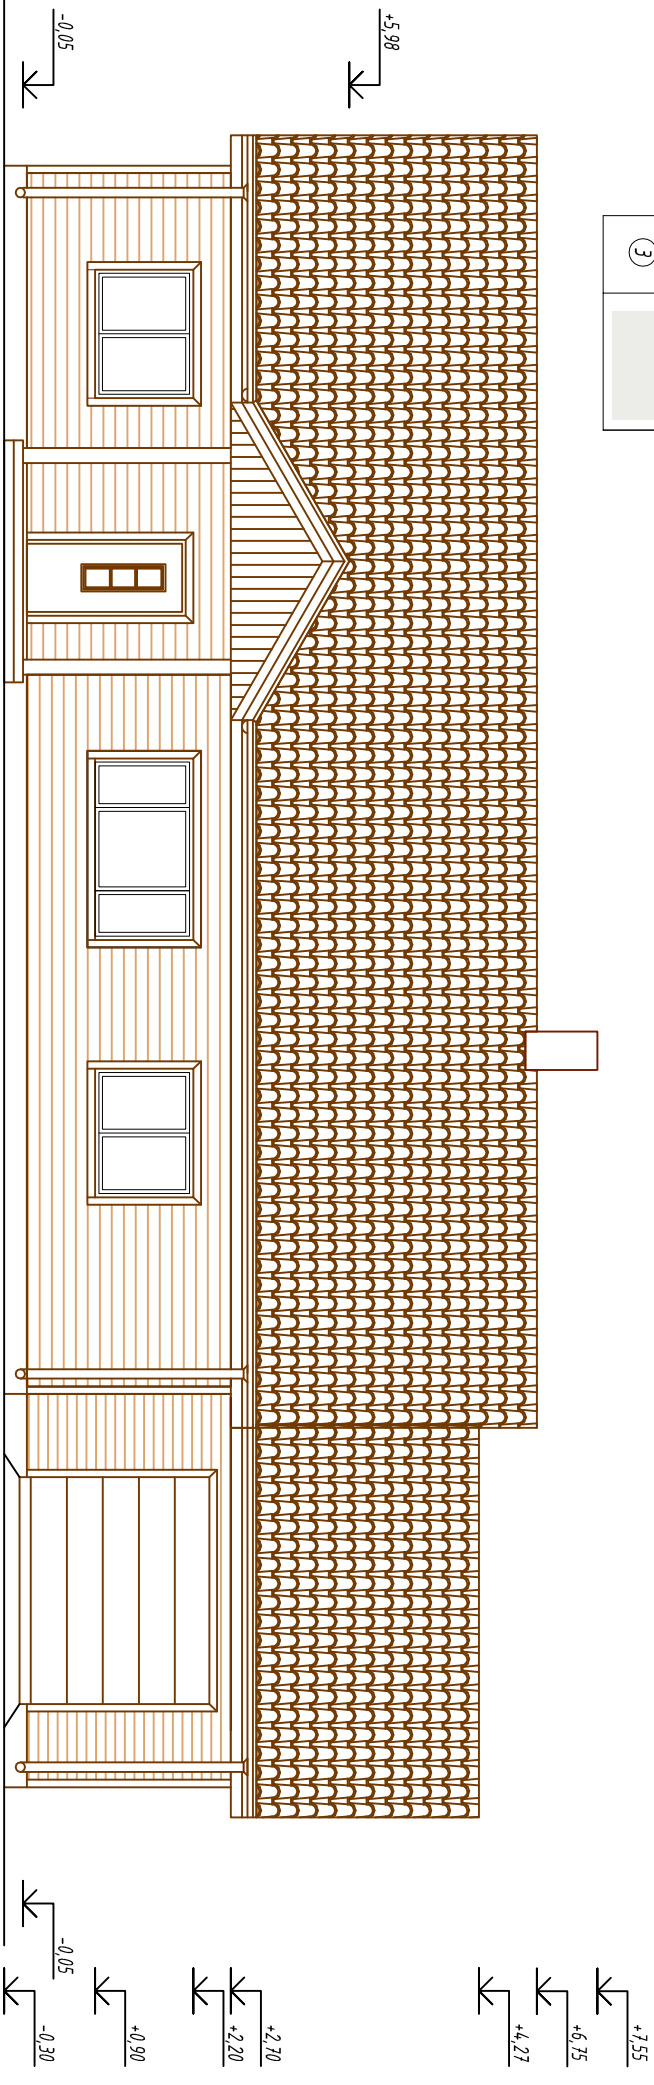

1		4	
2		5	
3			

Märkused:

1. Est-Stein Elegant Plus pruuni tooni katusekivi.
2. Puitlaudis värvitakse beežiks (RAL 1014).
3. Plastikaknad valget väri (RAL 9003).
4. Postid, äärelaudad, katuseräästad ja vihmaveetorud šokolaadi pruunid (RAL 8017).
Sokkel krohvatakse ja värvitakse šokolaadi pruuniks (RAL 8017).
5. Kortsen laotakse valgest silikaatkivist.
6. Välisuks ja garaaži tõstanduks šokolaadi pruun (RAL 8017).