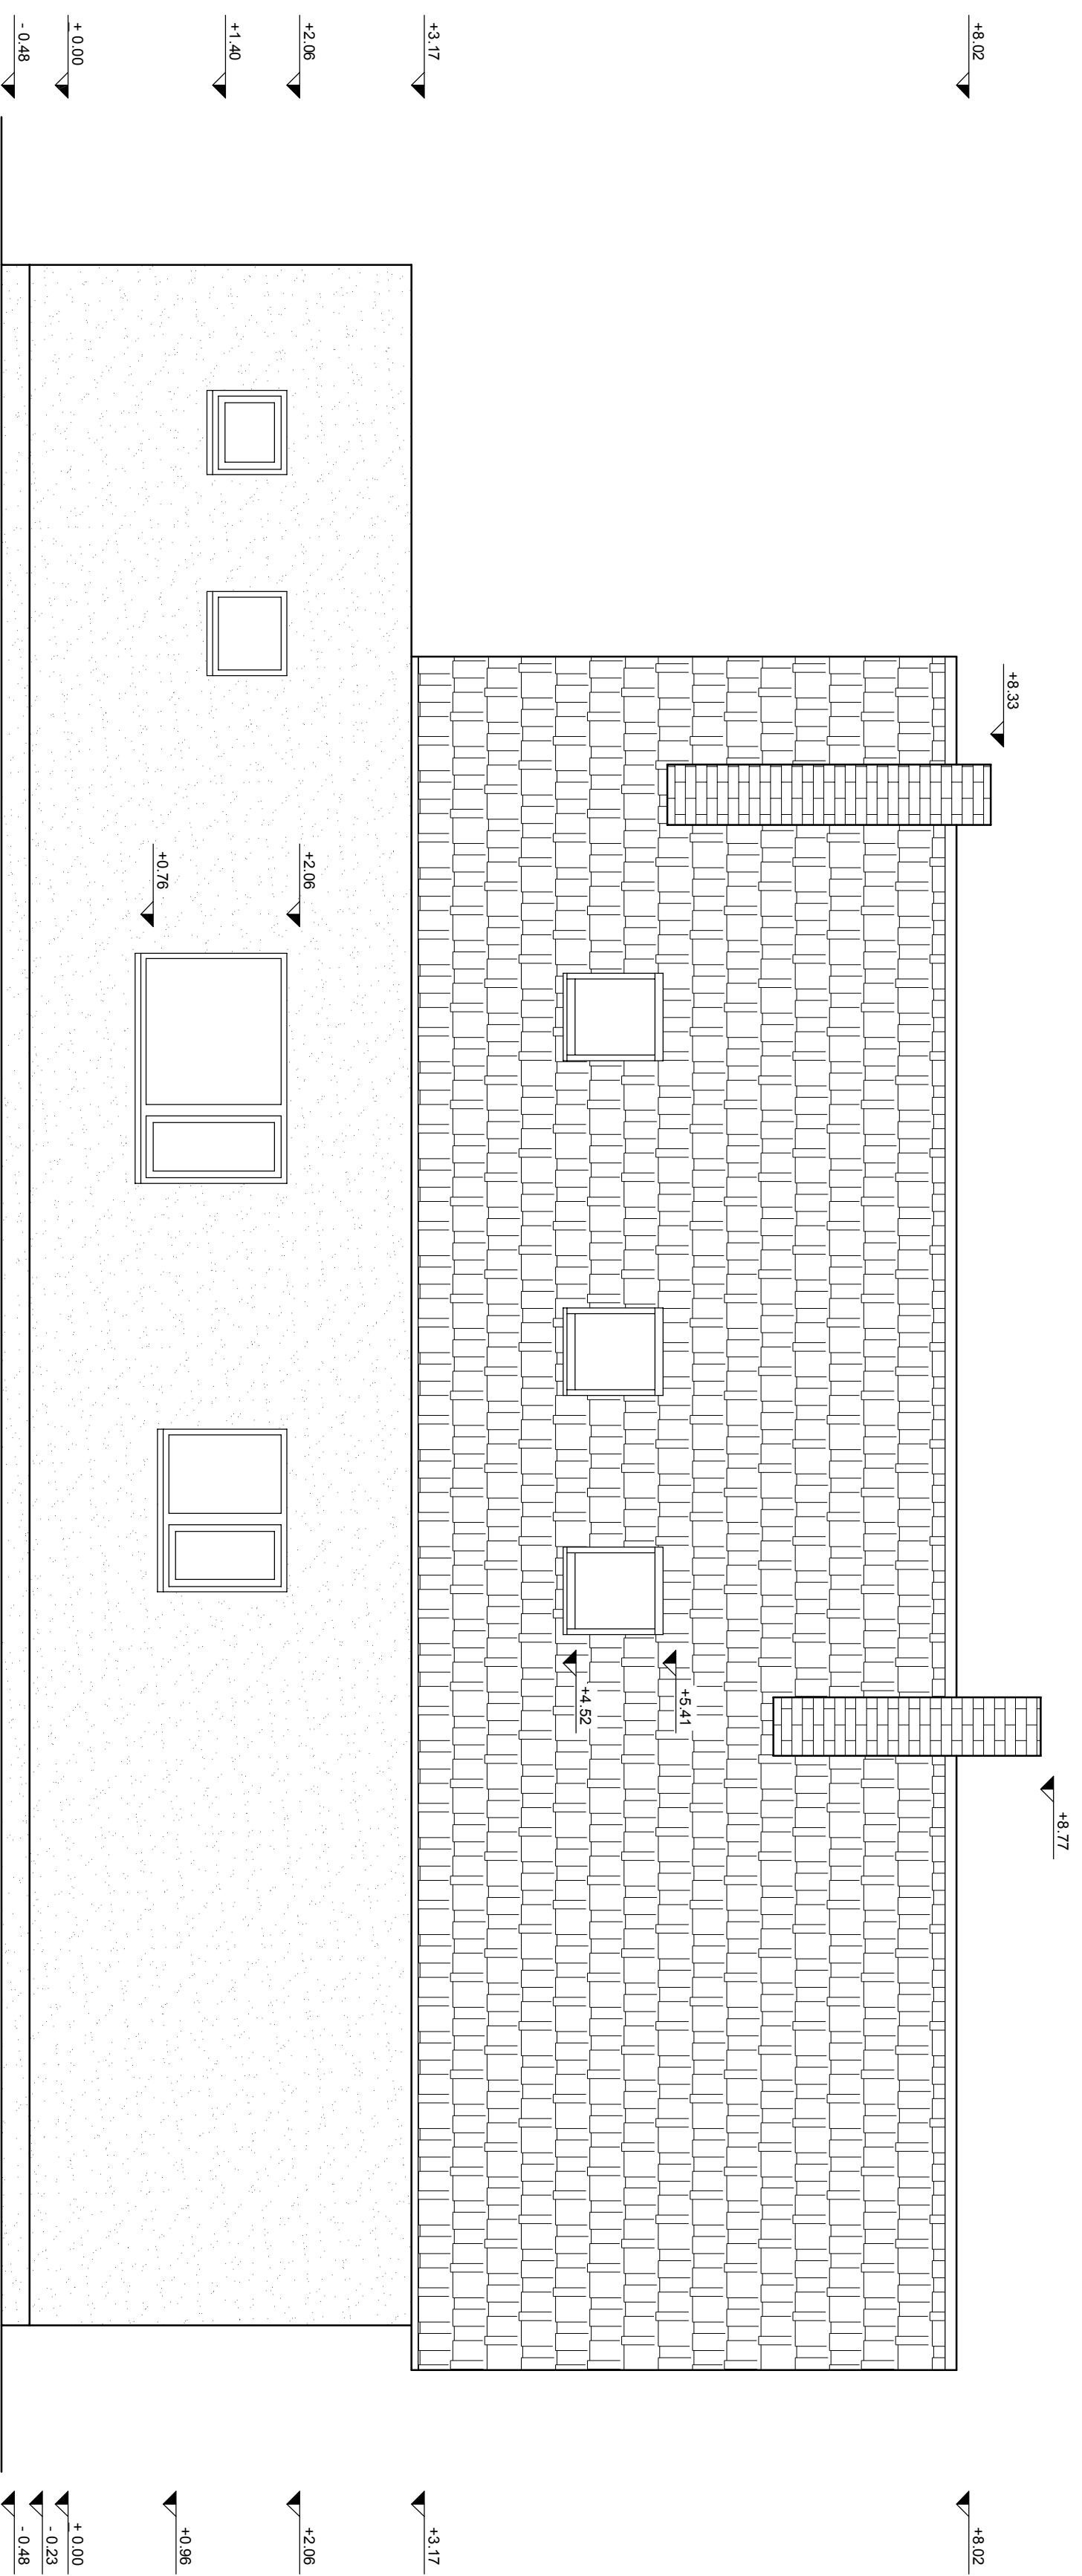

# VAADE LOODEST

Märkused:

1. Katusekate on laineprofiliga katuseplekk (tumepruun).
2. Katuseterrassi kate on must SBS-kate.
3. Katuseaknad on tumepruunid.
4. Aknaraamid on plastist (valged).
5. Välisuks ja garaazuks on tumepruunid.
6. Krohvitud välisseinad on heledalised.
7. Silikateelisteist korstnaps on valge.
8. Krohvitud sokkel on hall.