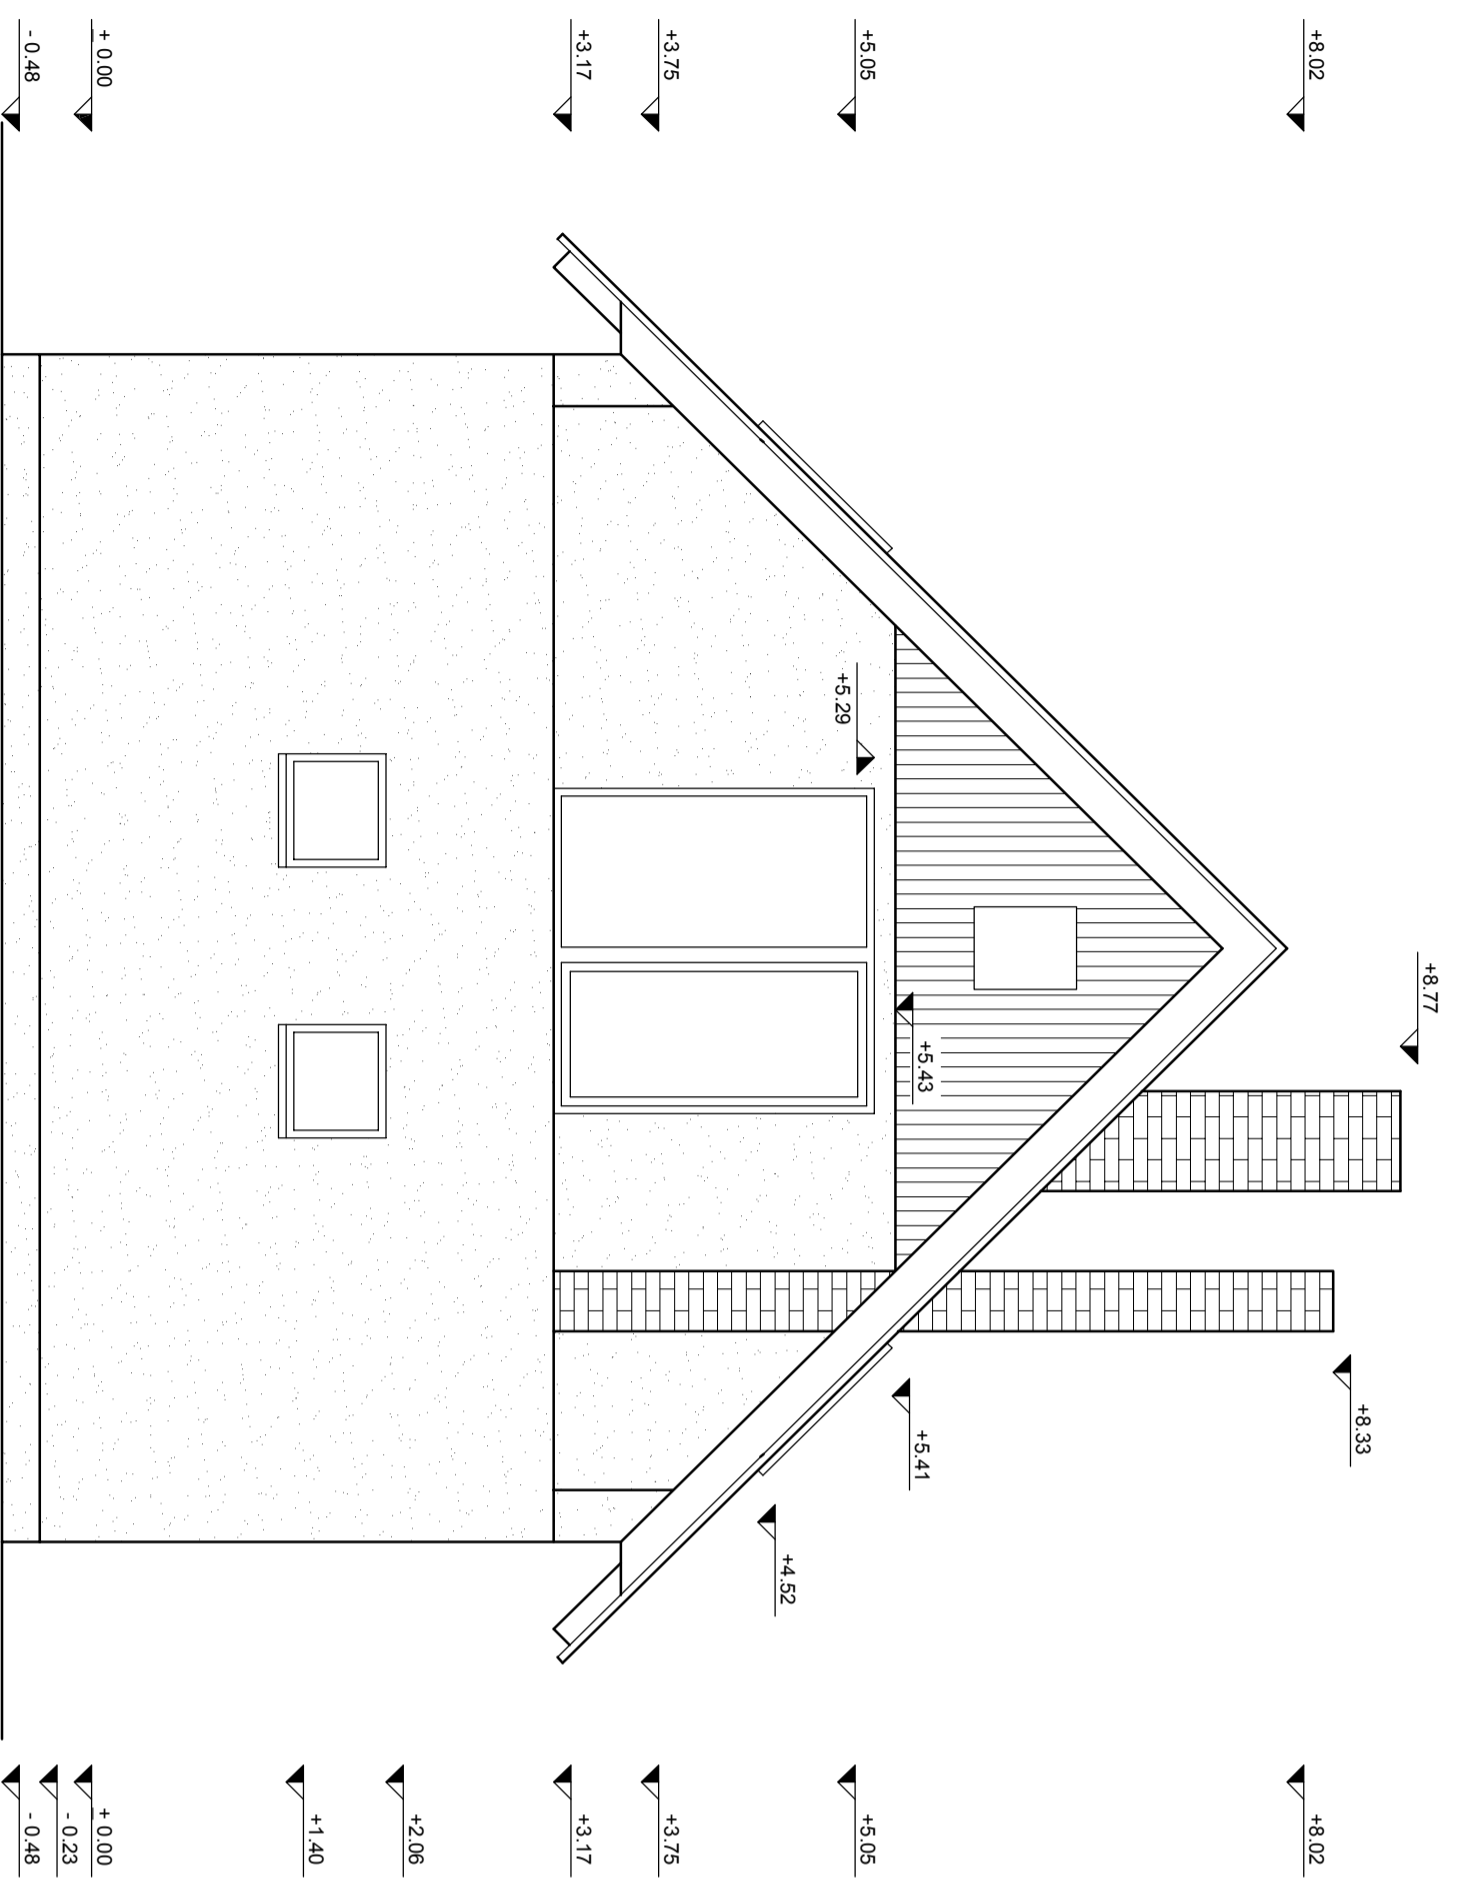

VAADE KIRDEST

VAADE EDELAST

Märkused:

1. Katusekate on laineprofiliga katuseplekk (tumepruun).
2. Katuseterrassi kate on musti SBS-kate.
3. Katuseaknad on tumepruunid.
4. Aknaraamid on plastist (valged).
5. Välisüks ja garaazüks on tumepruunid.
6. Krohvitud välisseinad on heledrohelised.
7. Silikateelilistest korstnapiis on valge.
8. Krohvitud sokkel on hall.