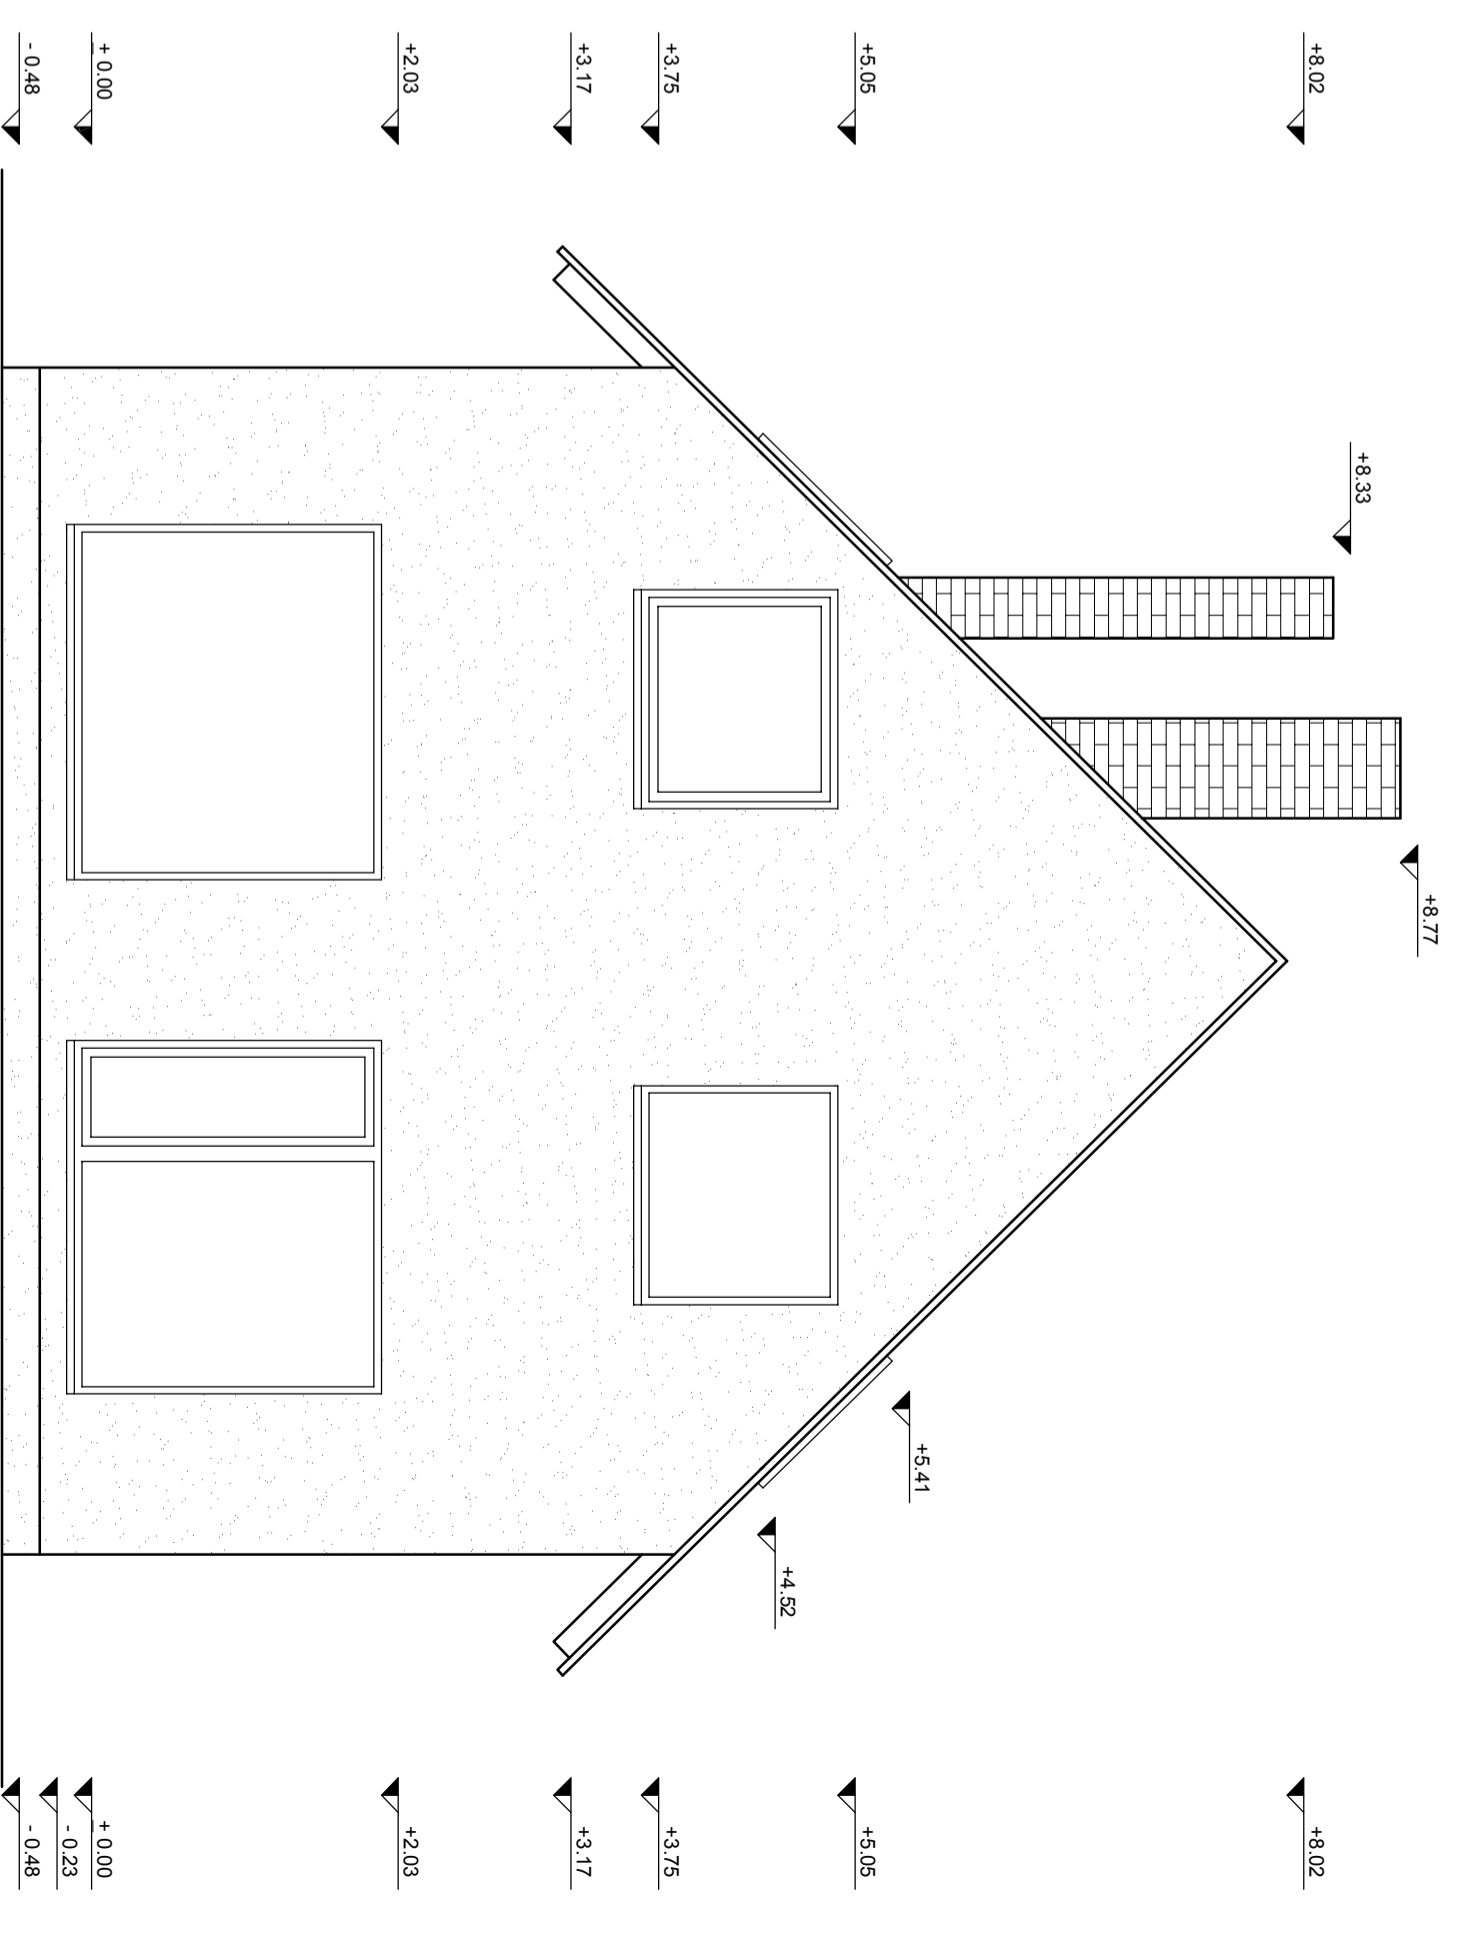

VAADE KIRDEST

VAADE EDELAST

Märkused:

1. Katusekate on laineprofiliga katuseplekk (tumepruun).
2. Katuseterrassi kate on musti SBS-kate.
3. Katuseaknad on tumepruunid.
4. Aknaraamid on plastist (valged).
5. Välisüks ja garaazüks on tumepruunid.
6. Krohvitud välisseinad on heledrohelised.
7. Silikateelilistest korstnapiis on valge.
8. Krohvitud sokkel on hall.