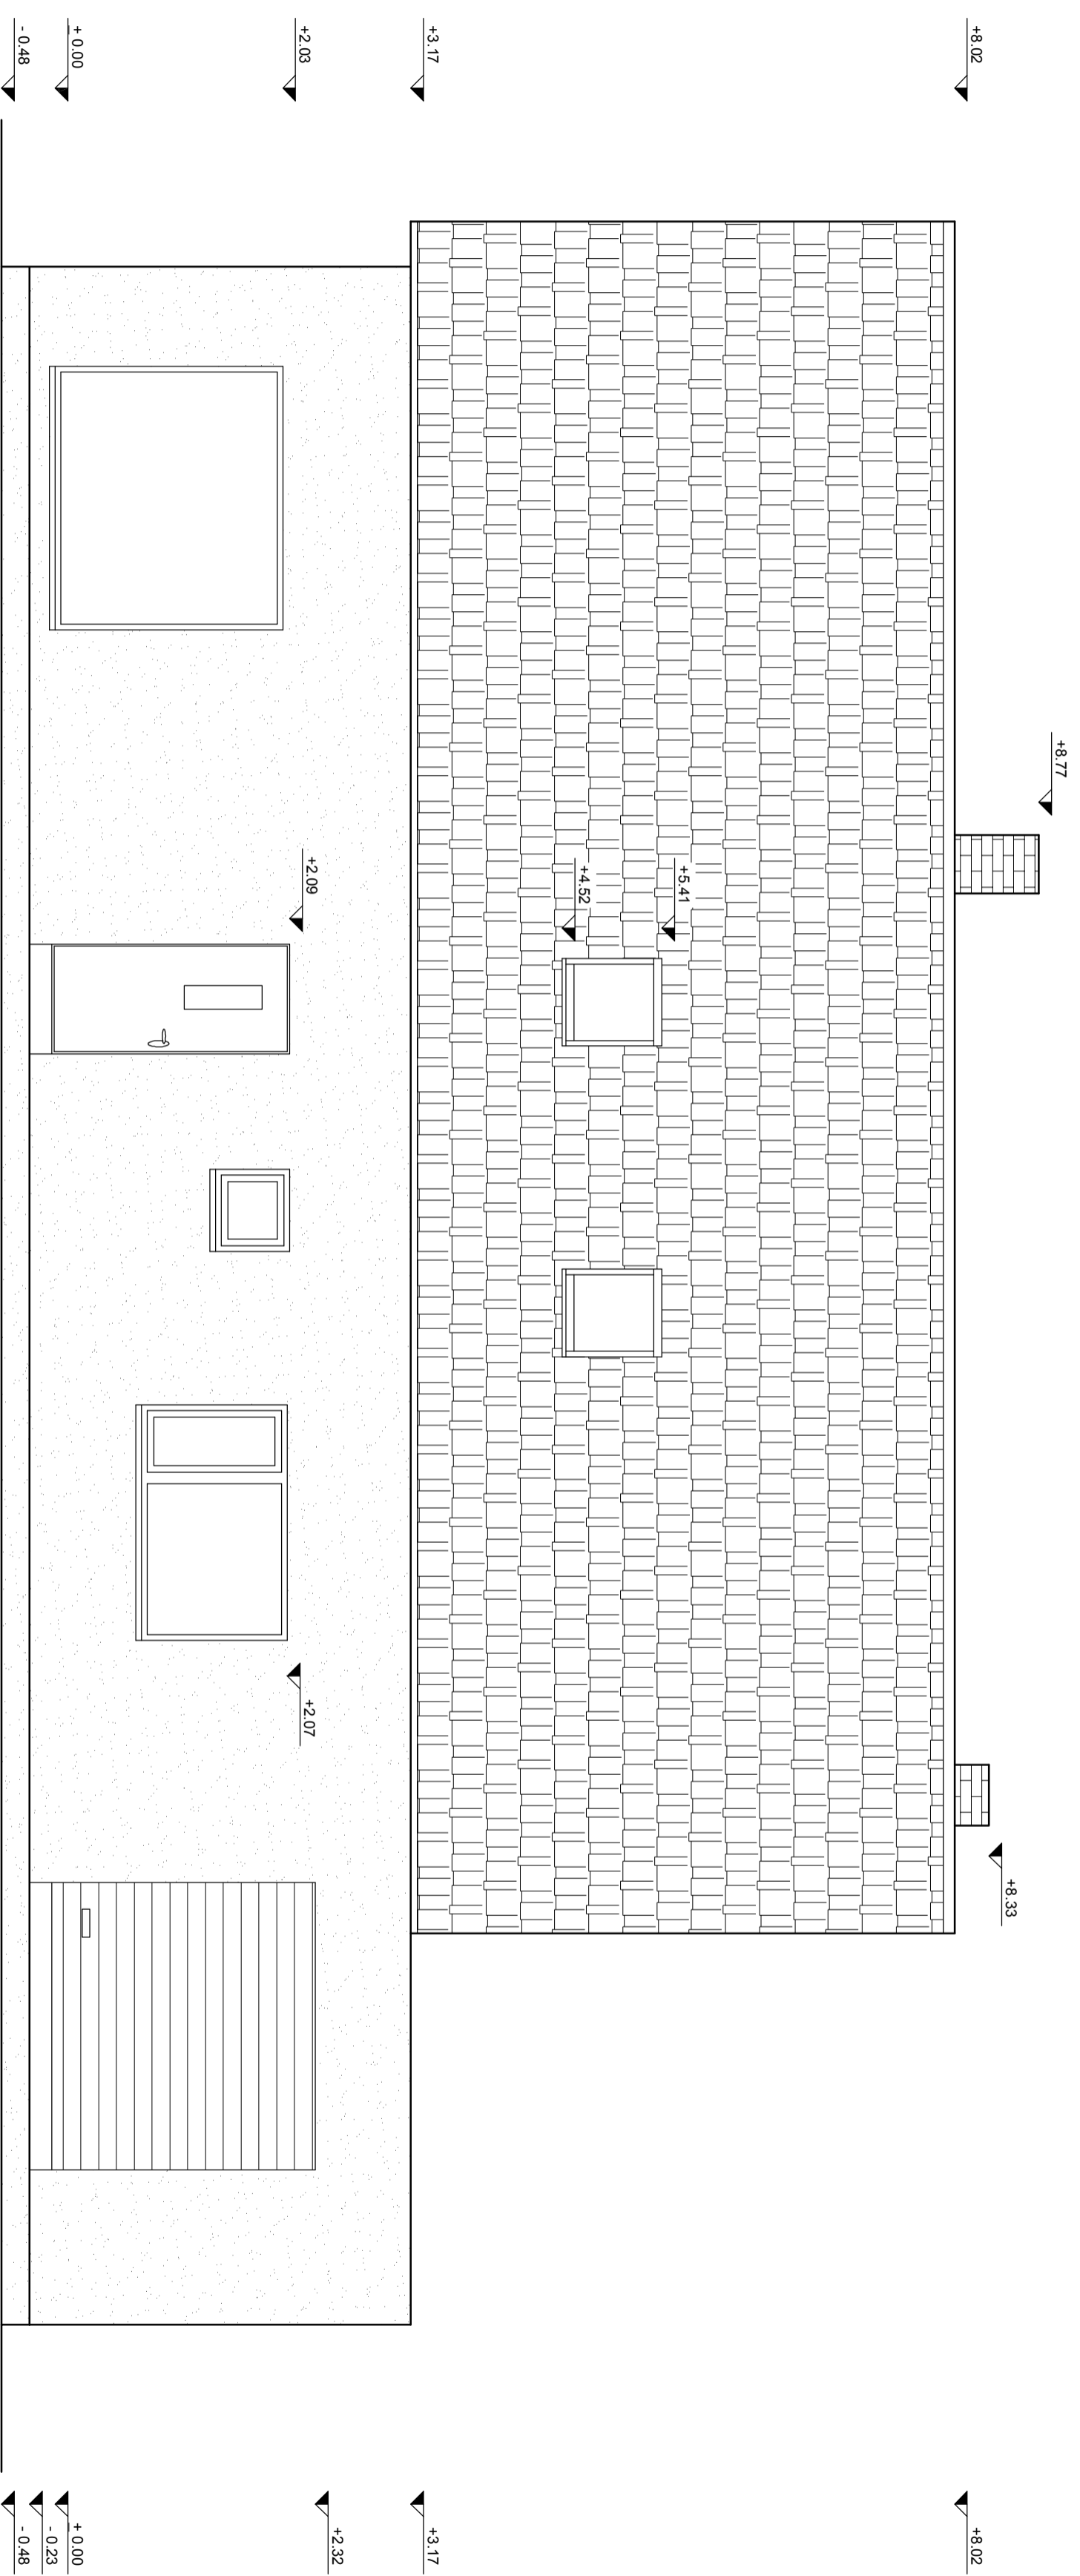

VAADE KAGUST

Märkused:

1. Katusekate on laineprofiliga katuseplekk (tumepruun).
2. Katuseterrassi kate on must SBS-kate.
3. Katuseaknad on tumepruunid.
4. Aknaraamid on plastist (valged).
5. Välisuks ja garaazuks on tumepruunid.
6. Krohvitud välisseinad on heledalised.
7. Silikateelisteist korstnapiks on valge.
8. Krohvitud sokkel on hall.