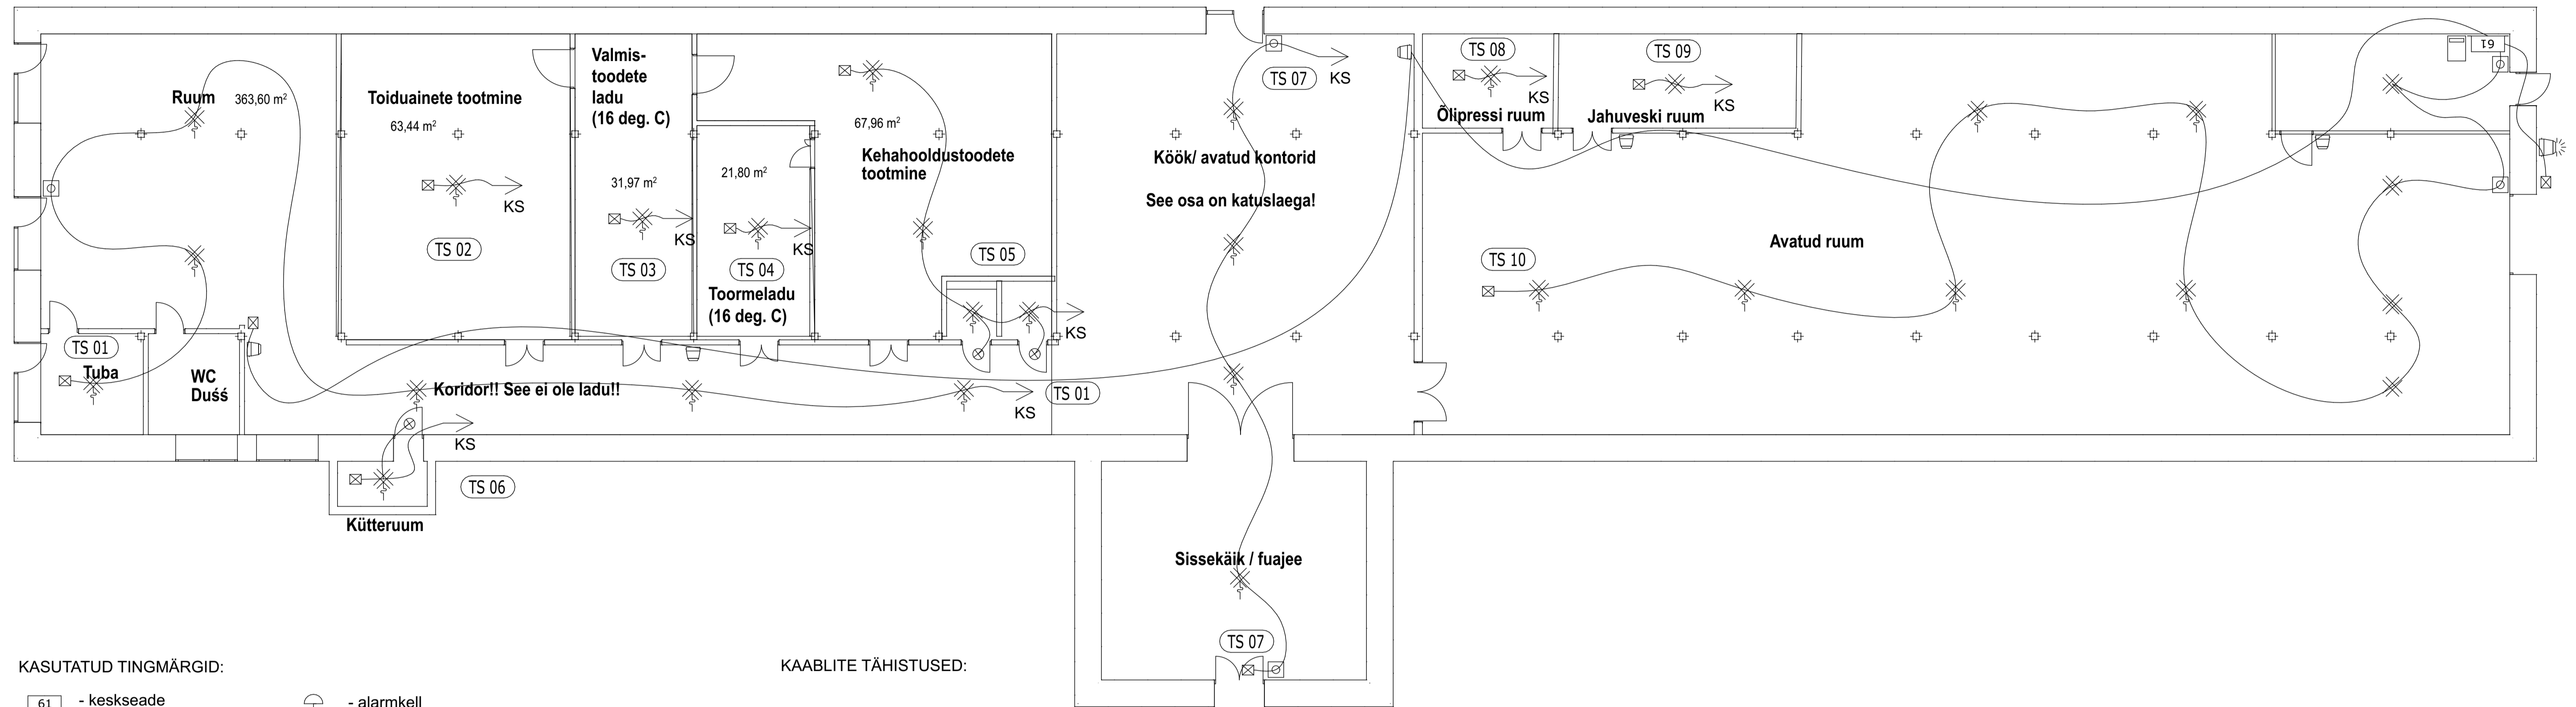

1. Korrus

KASUTATUD TINGMÄRGID:

- | | | | |
|----|-------------------------------------|---|-------------------|
| 61 | - keskseade | 🔔 | - alarmkell |
| ⊗ | - optiline suitsuandur | 📢 | - sireen |
| ⊗ | - optiline suitsuandur ripplae taga | 📢 | - vilkursireen |
| ⊗ | - DM temperatuuriandur | ⊗ | - ahela lõpuseade |
| ⊗ | - teatenupp | ⊗ | - LED indikaator |
| 📡 | - optiline liiniandur | ⊗ | - tsooni tähis |
| 📡 | - optilise liinianduri displei | | |

KAABLITE TÄHISTUSED:

- | | |
|-------|--------------------------------|
| — | - a - kaabel 2x0.8+S |
| — | - b - tulepüsiv kaabel 2x1.0+S |
| ~~~~~ | - temp. tundlik kaabel |