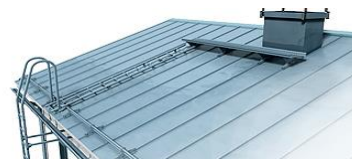

Muuda oma katus turvaliseks tervikuks!
Katuse- ja seinaredelid, katusesillad,
turvasiidid ja -puurid. Lumetõkked.

Klient:

Pakkumine Nr.

Kliendi tel.:
Kliendi e-post:

Kuupäev.....: 07.10.2024
Meie esindaja.....:
Kehtiv kuni .....: 14.10.2024
Maksetingimused.....: Ettemaks
Tarneaeg .....: KOKKULEPPEL
Tarneviis .....: Tehase tarne
Lehekülg .....: 1 / 1
Viitenumber .....

Tasumisel palume kasutada viitenumbrit

Täname, et võtsite hinnapakumise meilt!

Nr	Kirjeldus	Kogus	Ühik	Hind	Allah. %	Summa
1	KORSTNAPLEKID ja MÜTS: - Korstna ja katusevehelised liiteplekid RR29 (punane) - Korstnamüts (avatava sademekatusega) RR29 (punane) - Kinnitusvahendid - Materjalide transport - Mõõdistus ja paigaldus	1,00	kompl	876,32		876,32
2		1,00				0,00
3	EI SISALDA KORSTNAOTSA PARANDUSTÖID, MAHT JA HIND SELGUB PEALE ÜLEVAATUST !	1,00				0,00

Käibemaksu kood	Summa alus	Määr	Käibemaksu summa
22%	876,32	22,00	192,79

Summa EUR : 876,32
KM 22% EUR : 192,79
Tasuda EUR : 1 069,11

Katuste ja suuremõduliste toodete laadimine toimub ainult pealtlaetavatele lahtistele sõidukitele! Tutvu ka teiste oluliste tingimustega:

OLULINE TEADA:

- AS Toode valmistatud profiilplekid on alati valmistatud Eesti ja Põhjamaade nõuetele vastavast terasest ja kaetud tsingikihiga 275g/m2 või 350 g/m2.
- TEHNILINE GARANTII 30 kuni 50 AASTAT
- Paigaldusjuhendid ja sertifikaadid on leitavad

Pakkumise väljastas: .....

Nõus koguste, hindade ja maksetingimustega .....

Klient

Allkiri